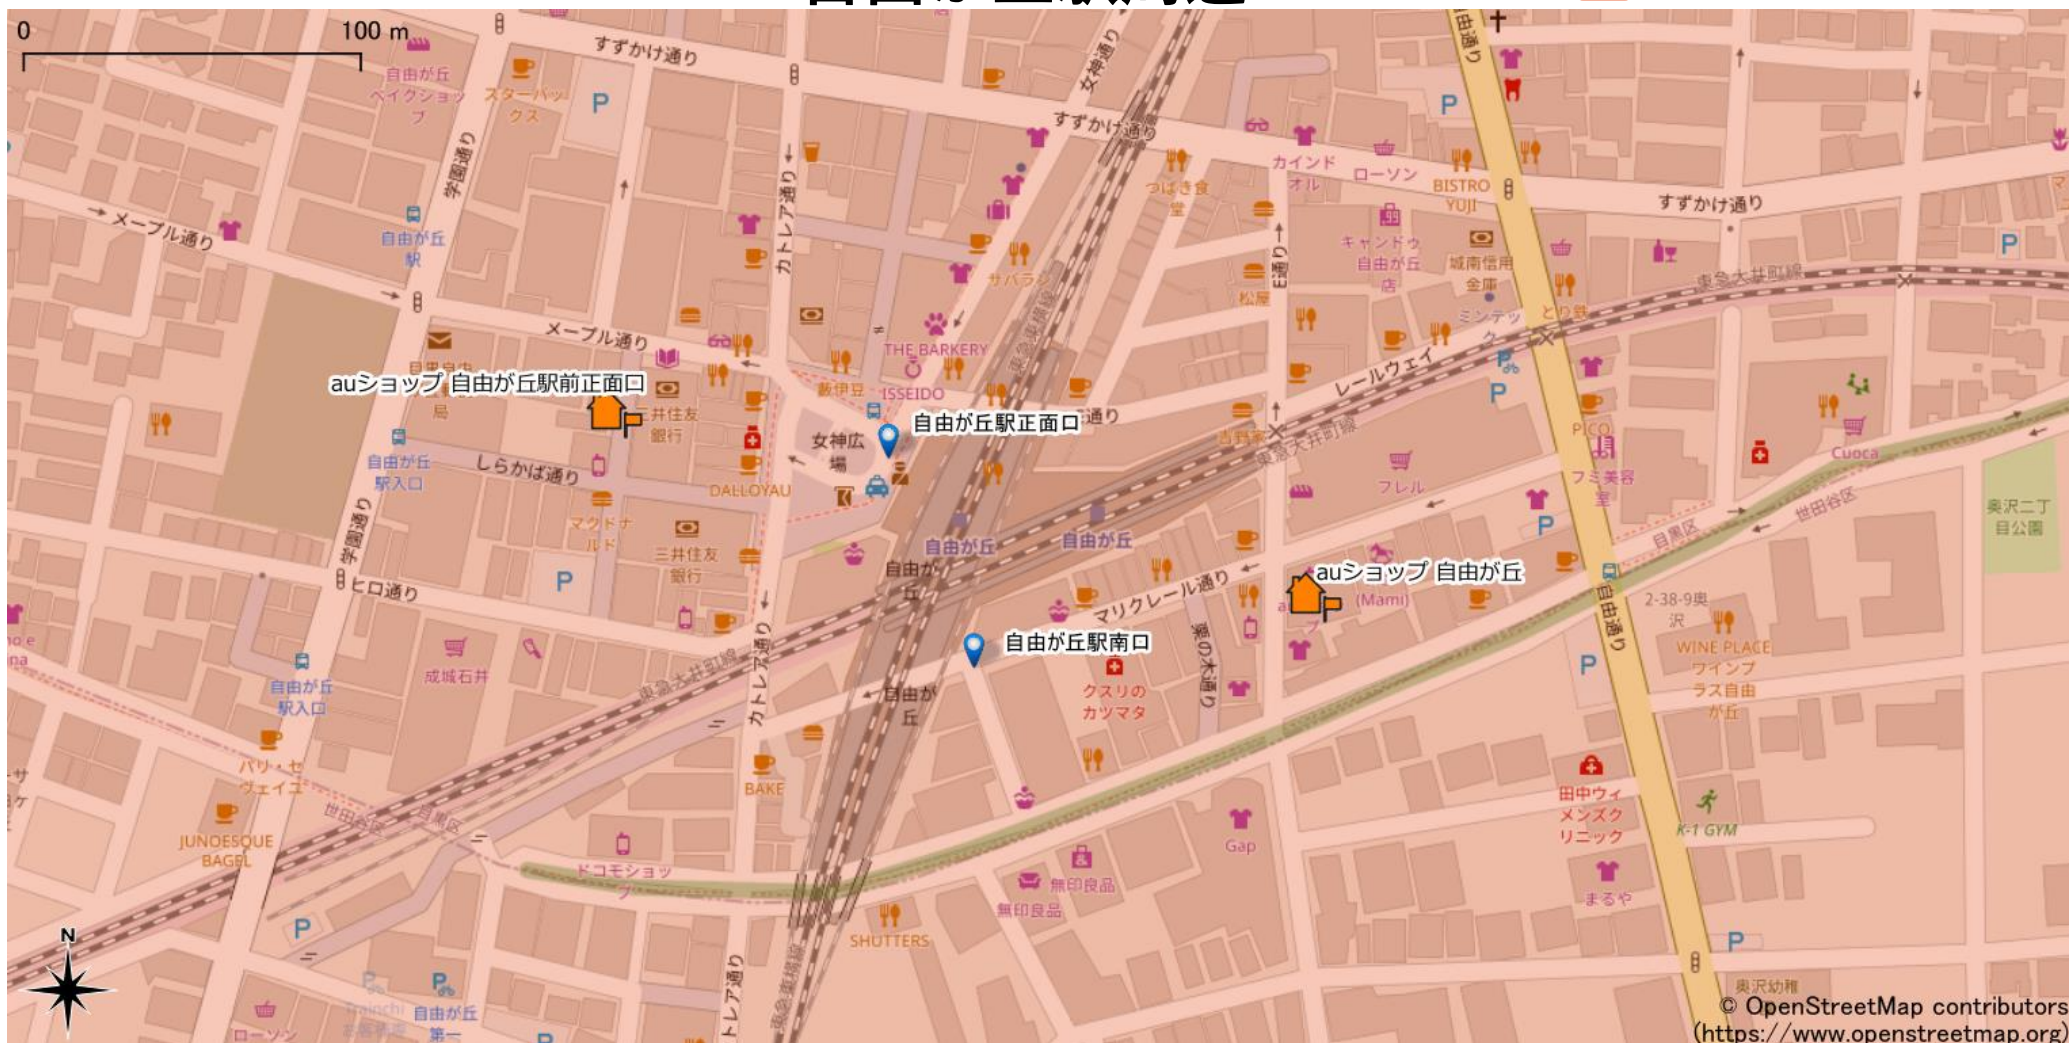

自由が丘駅周辺

5Gサービスエリア

ご注意

- ・ サービスエリアは計算上の数値判定に基づき作成しているため、実際の電波状況と異なる場合があります。
- ・ おおよそ利用可能な場所を示しているため、電波状況によってはご利用いただけなくなる場合があります。また、屋内施設ではご利用いただけない場合があります。
- ・ 本マップとサービスエリアマップは掲載日の違いにより、一部の場所で5Gサービスエリアが異なる場合があります。
- ・ 5G通信は電波の性質上、4G LTEと比べて屋内への電波が届きにくいいため、サービスエリア内であっても5G通信のご利用ではなく4G LTE通信となる場合があります。
- ・ 5G対応機種では5G通信をご利用できない場合でも、一部エリアでアンテナマークに「5G」と表示される場合があります。また通話・通信時にアンテナマークが「4G」に切り替わる場合があります。