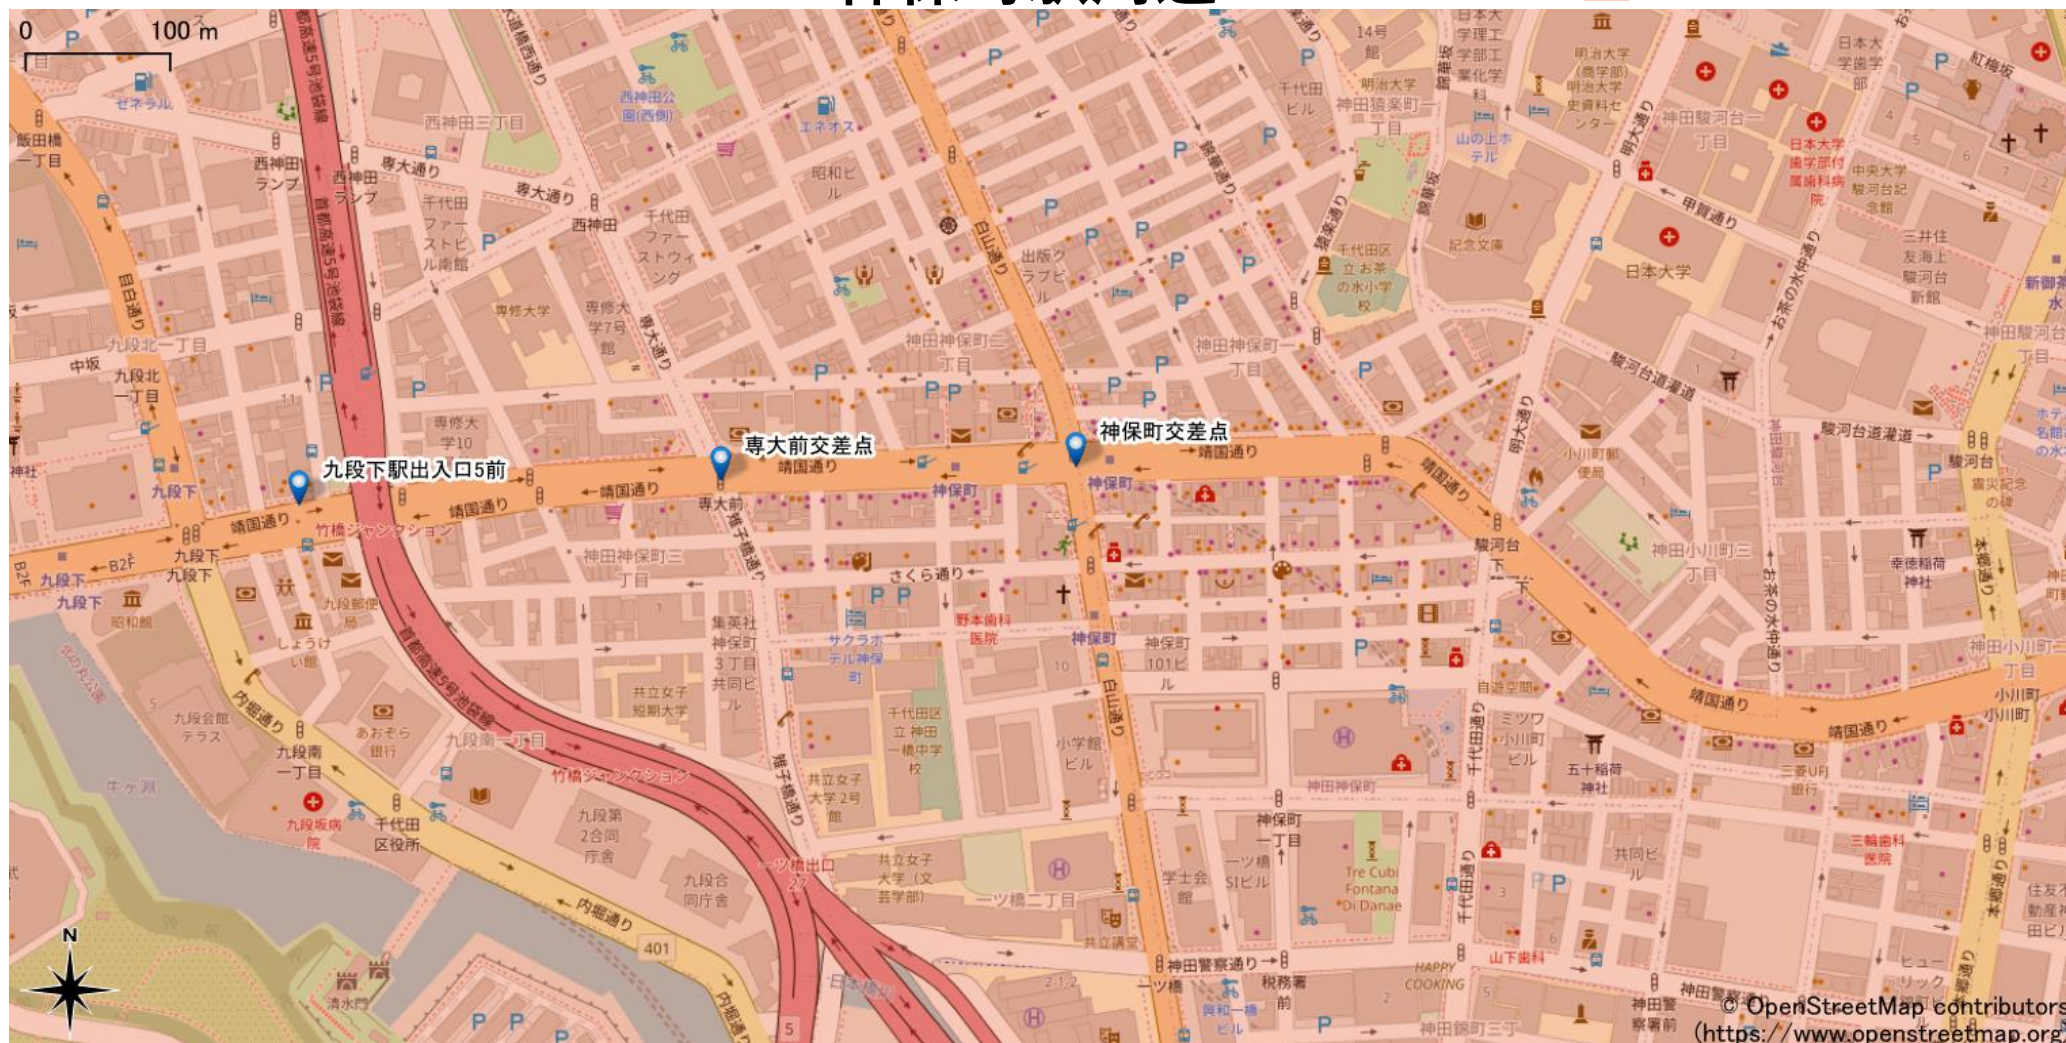

神保町駅周辺

5Gサービスエリア

ご注意

- ・サービスエリアは計算上の数値判定に基づき作成しているため、実際の電波状況と異なる場合があります。
- ・おおよそ利用可能な場所を示しているため、電波状況によってはご利用いただけなくなる場合があります。また、屋内施設ではご利用いただけない場合があります。
- ・本マップとサービスエリアマップは掲載日の違いにより、一部の場所で5Gサービスエリアが異なる場合があります。
- ・5G通信は電波の性質上、4G LTEと比べて屋内への電波が届きにくいいため、サービスエリア内であっても5G通信のご利用ではなく4G LTE通信となる場合があります。
- ・5G対応機種では5G通信をご利用できない場合でも、一部エリアでアンテナマークに「5G」と表示される場合があります。また通話・通信時にアンテナマークが「4G」に切り替わる場合があります。

© OpenStreetMap contributors
(<https://www.openstreetmap.org>)

2022年6月22日時点