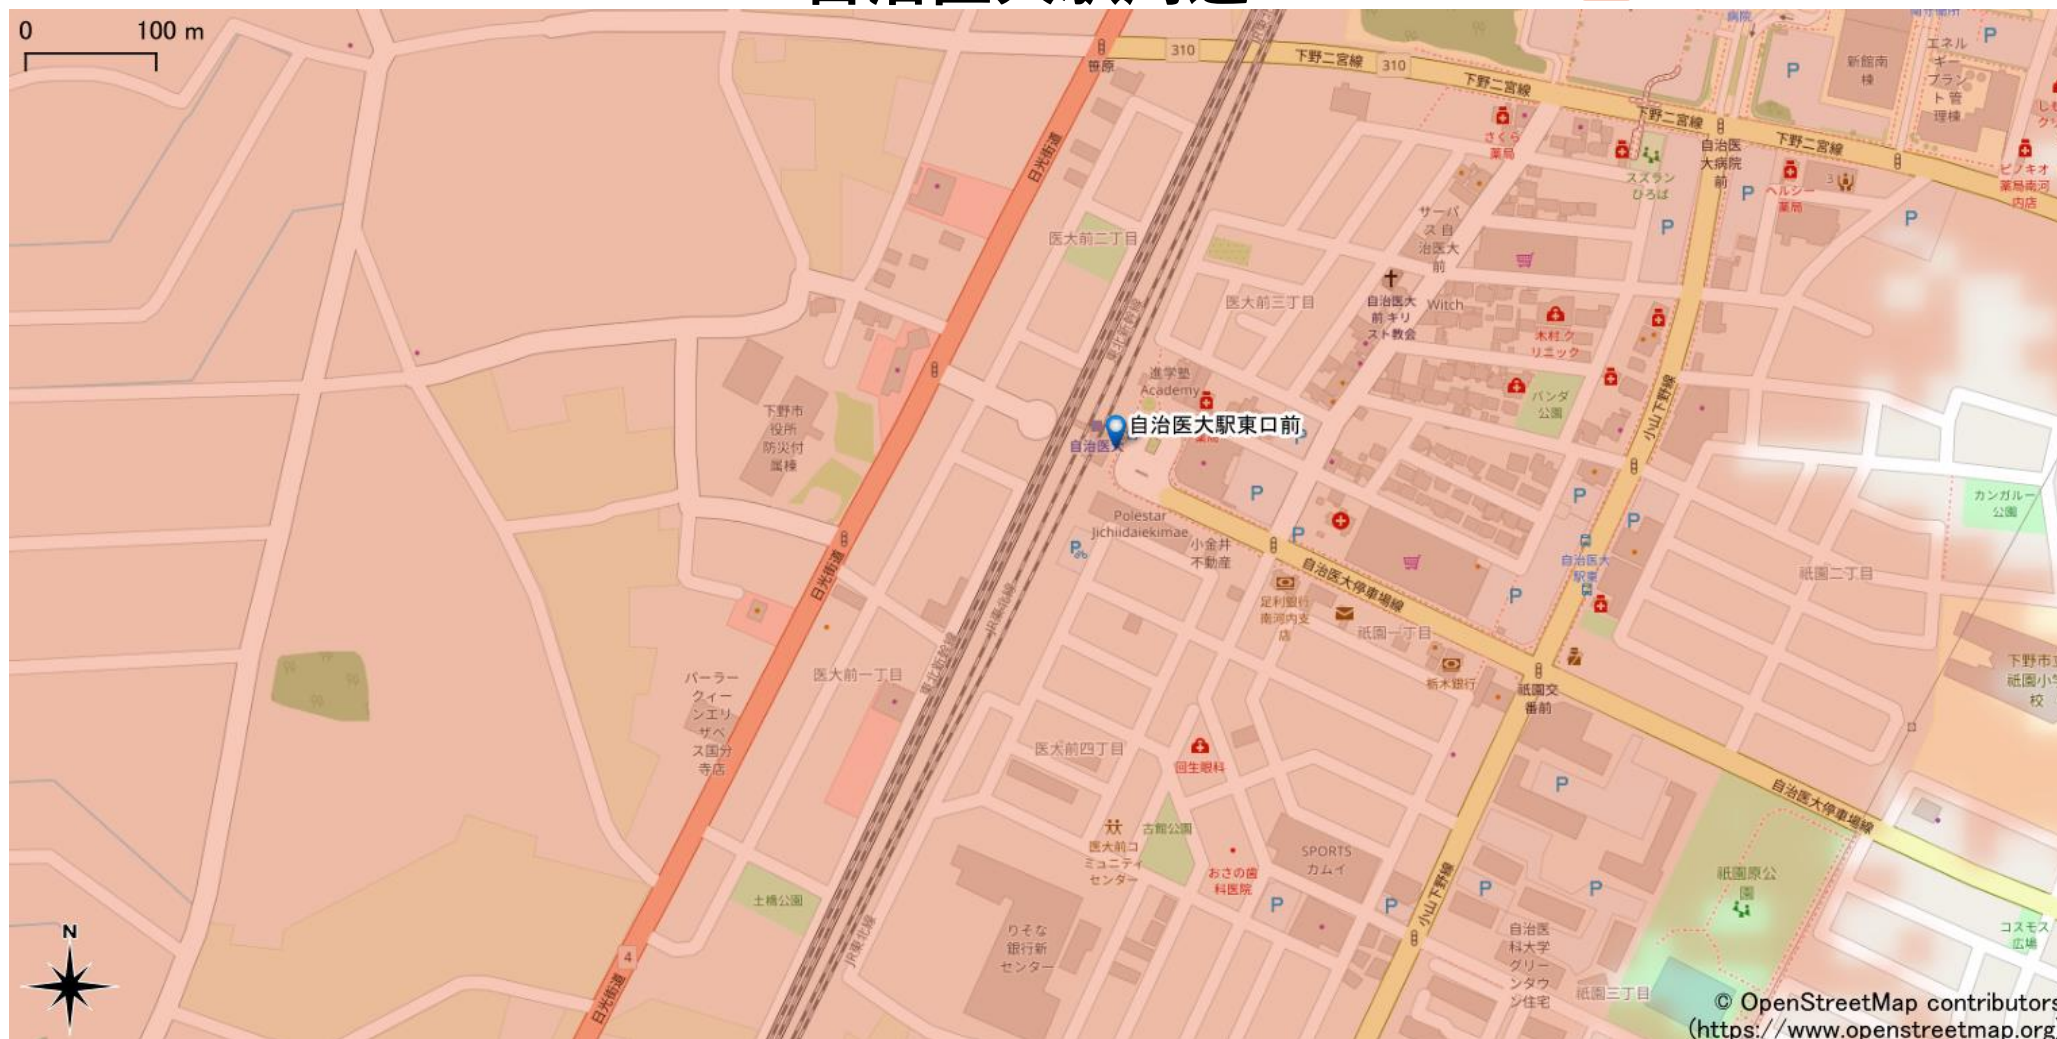

# 自治医大駅周辺

5Gサービスエリア

## ご注意

2023年4月27日時点

- ・ サービスエリアは計算上の数値判定に基づき作成しているため、実際の電波状況と異なる場合があります。
- ・ おおよそ利用可能な場所を示しているため、電波状況によってはご利用いただけなくなる場合があります。また、屋内施設ではご利用いただけない場合があります。
- ・ 本マップとサービスエリアマップは掲載日の違いにより、一部の場所で5Gサービスエリアが異なる場合があります。
- ・ 5G通信は電波の性質上、4G LTEと比べて屋内への電波が届きにくいいため、サービスエリア内であっても5G通信のご利用ではなく4G LTE通信となる場合があります。
- ・ 5G対応機種では5G通信をご利用できない場合でも、一部エリアでアンテナマークに「5G」と表示される場合があります。また通話・通信時にアンテナマークが「4G」に切り替わる場合があります。