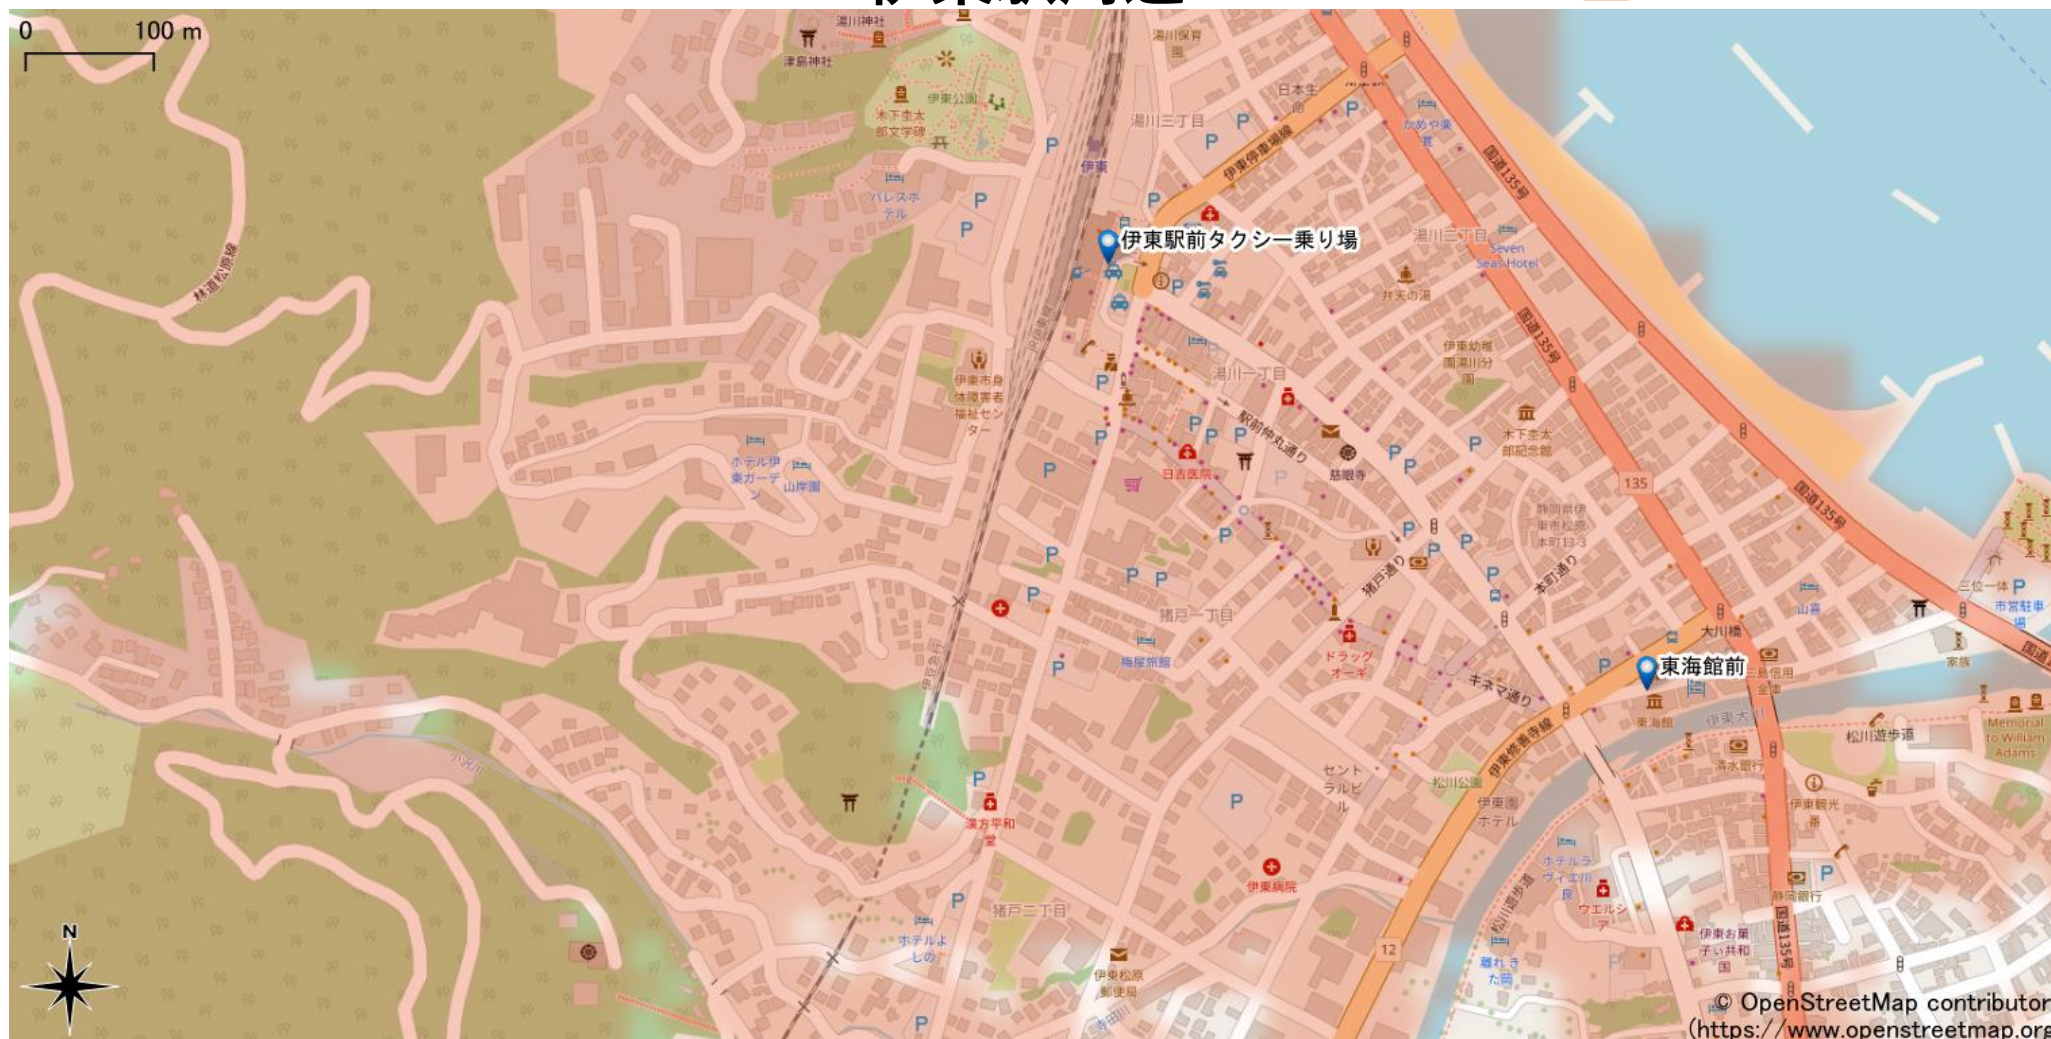

伊東駅周辺

5Gサービスエリア

ご注意

- ・ サービスエリアは計算上の数値判定に基づき作成しているため、実際の電波状況と異なる場合があります。
- ・ おおよそ利用可能な場所を示しているため、電波状況によってはご利用いただけなくなる場合があります。また、屋内施設ではご利用いただけない場合があります。
- ・ 本マップとサービスエリアマップは掲載日の違いにより、一部の場所で5Gサービスエリアが異なる場合があります。
- ・ 5G通信は電波の性質上、4G LTEと比べて屋内への電波が届きにくいいため、サービスエリア内であっても5G通信のご利用ではなく4G LTE通信となる場合があります。
- ・ 5G対応機種では5G通信をご利用できない場合でも、一部エリアでアンテナマークに「5G」と表示される場合があります。また通話・通信時にアンテナマークが「4G」に切り替わる場合があります。