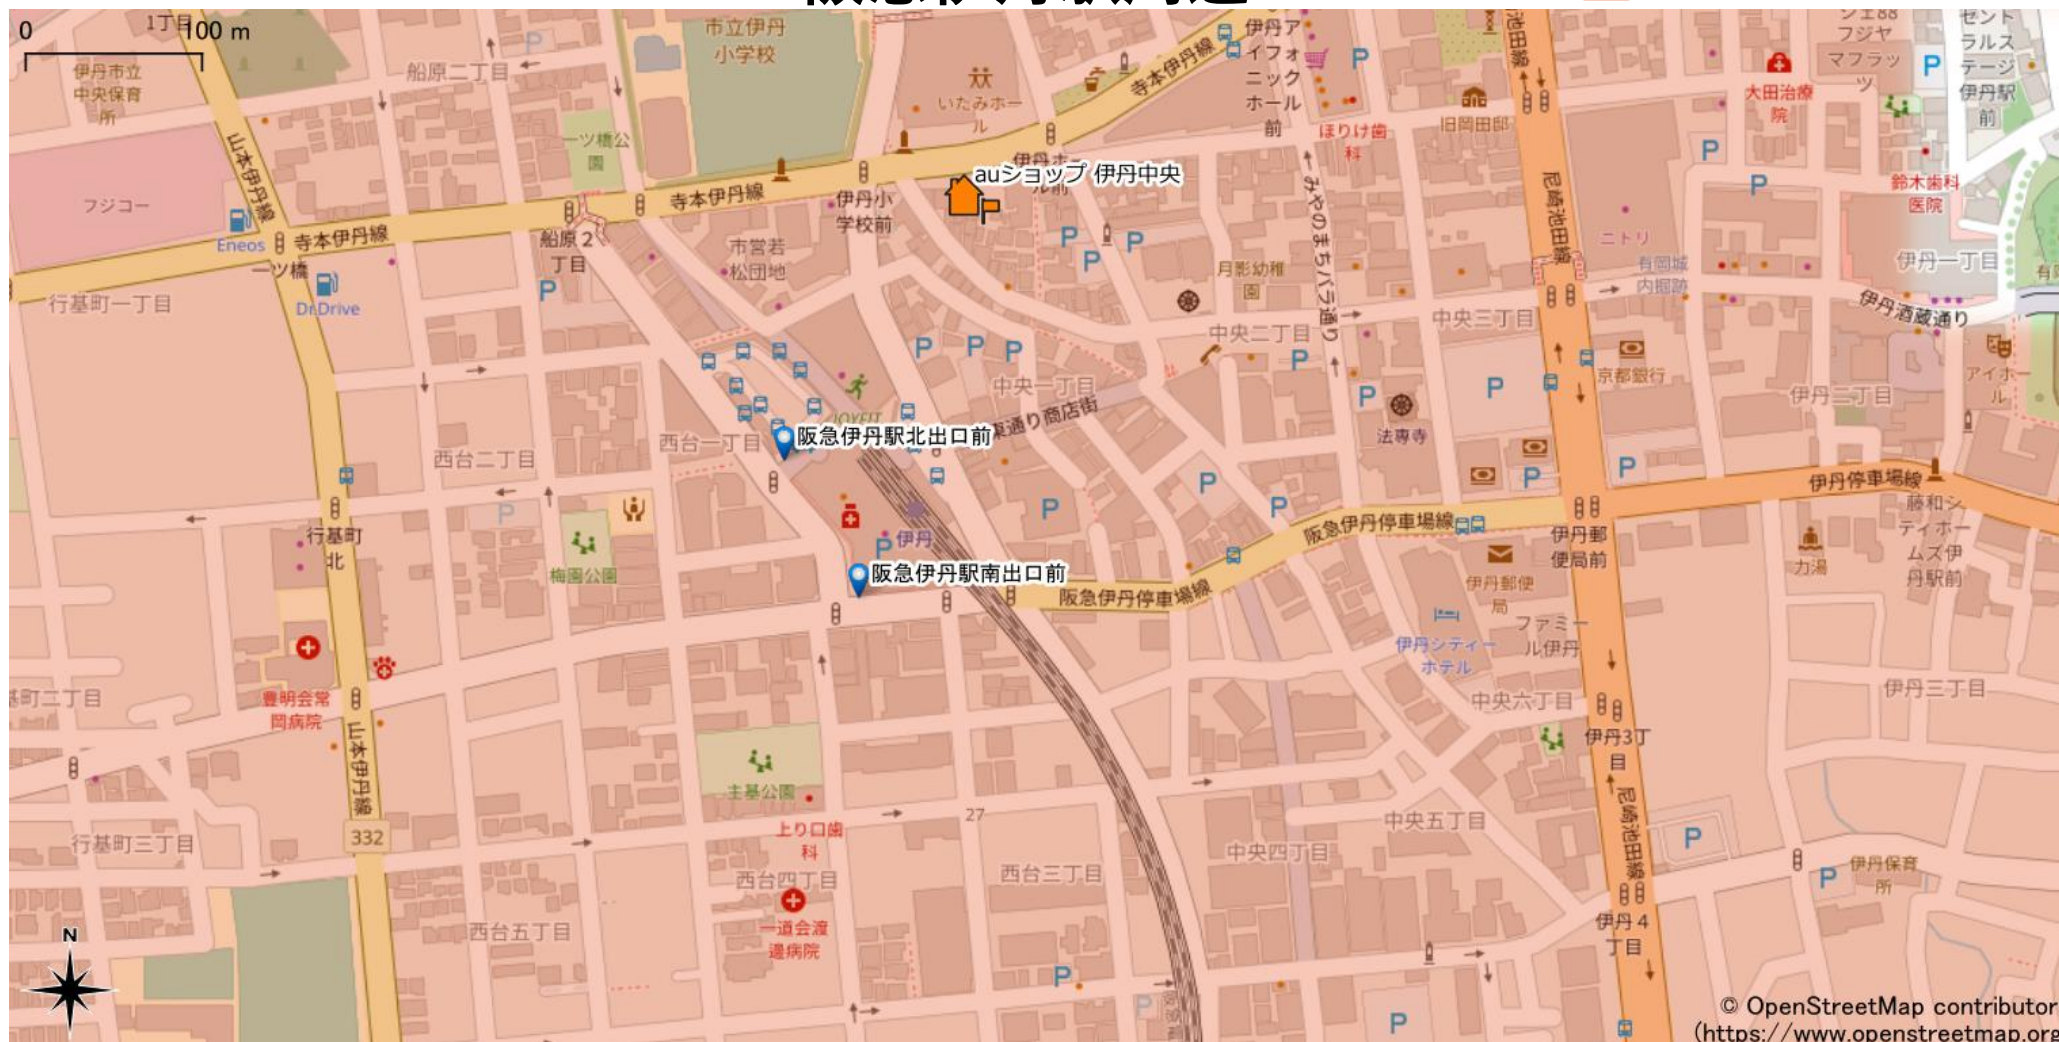

阪急伊丹駅周辺

5Gサービスエリア

ご注意

- ・サービスエリアは計算上の数値判定に基づき作成しているため、実際の電波状況と異なる場合があります。
- ・おおそ利用可能な場所を示しているため、電波状況によってはご利用いただけなくなる場合があります。また、屋内施設ではご利用いただけない場合があります。
- ・本マップとサービスエリアマップは掲載日の違いにより、一部の場所で5Gサービスエリアが異なる場合があります。
- ・5G通信は電波の性質上、4G LTEと比べて屋内への電波が届きにくいいため、サービスエリア内であっても5G通信のご利用ではなく4G LTE通信となる場合があります。
- ・5G対応機種では5G通信をご利用できない場合でも、一部エリアでアンテナマークに「5G」と表示される場合があります。また通話・通信時にアンテナマークが「4G」に切り替わる場合があります。

© OpenStreetMap contributors
(<https://www.openstreetmap.org>)

2022年12月26日時点