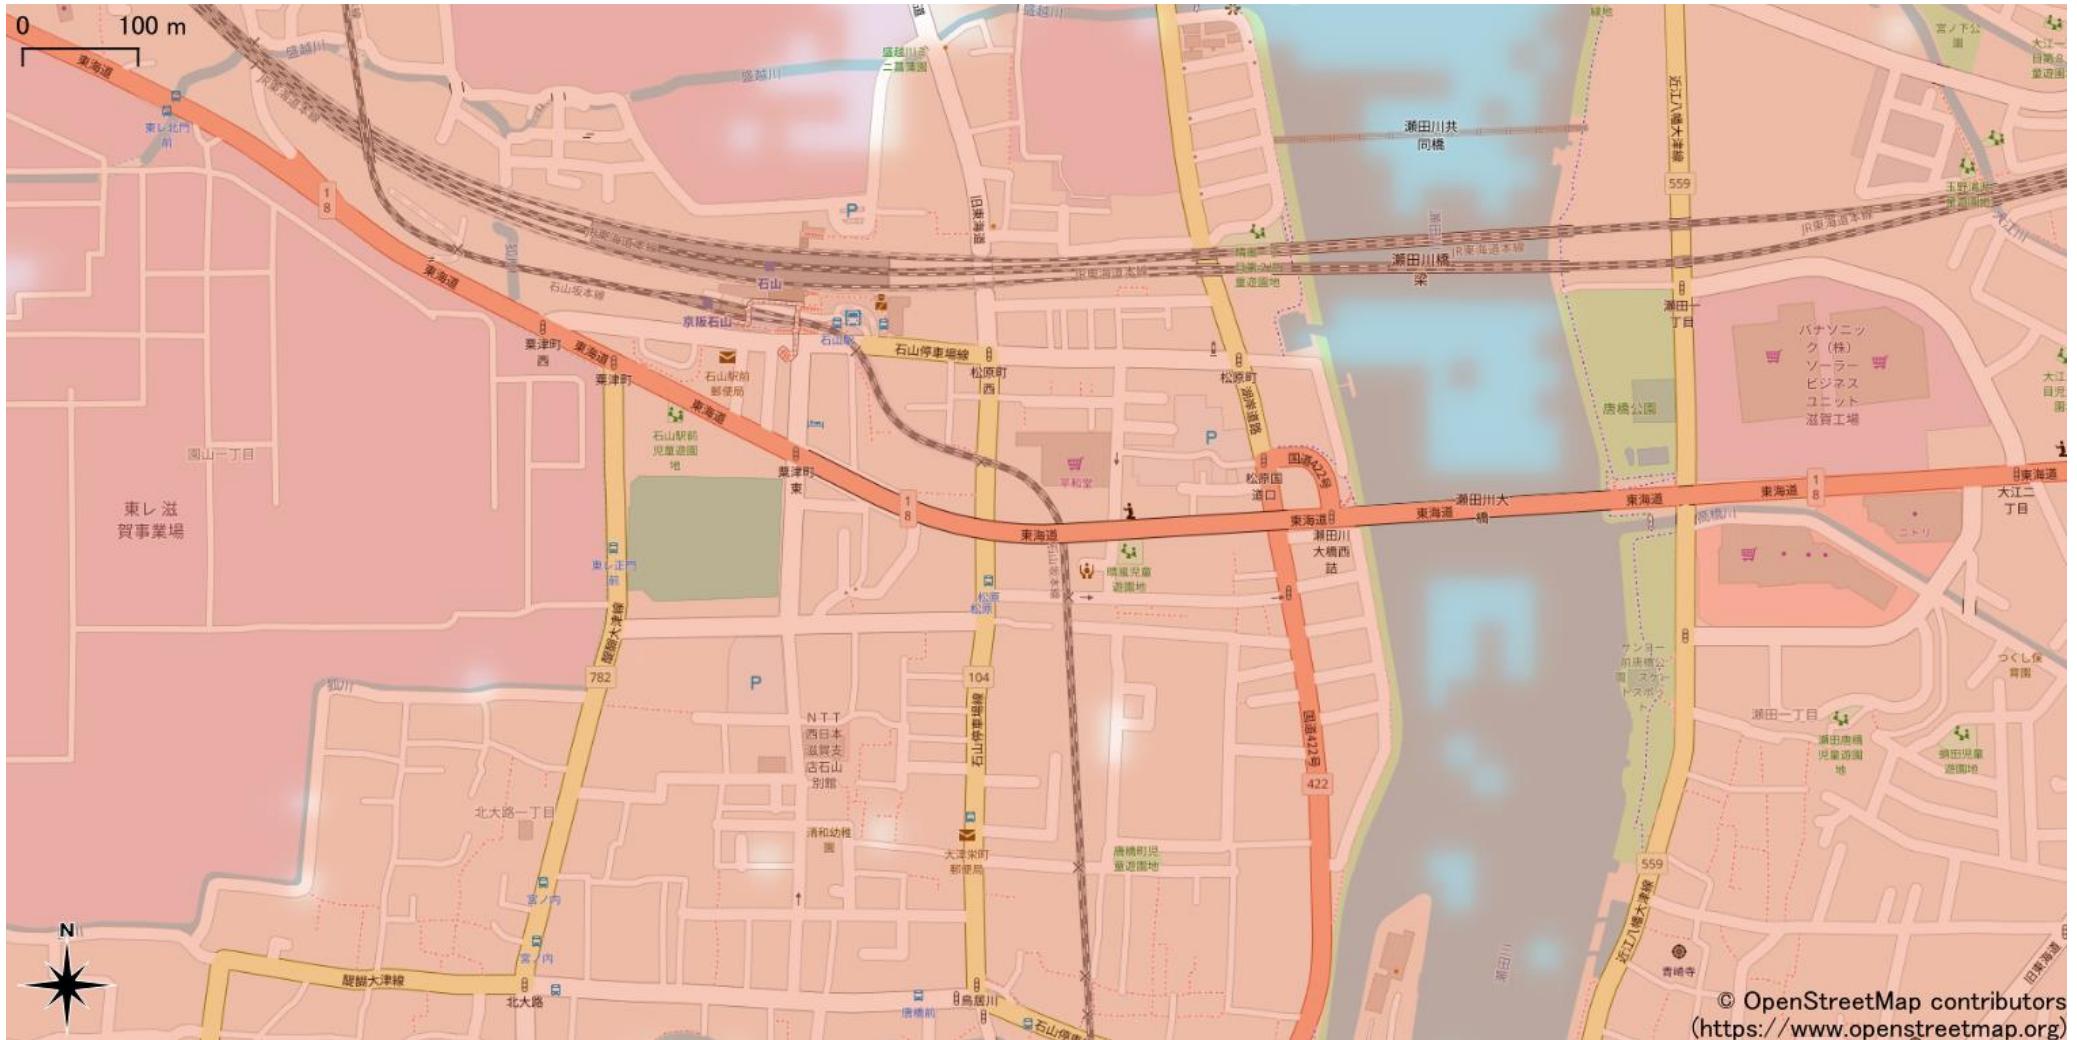

石山駅周辺

5Gサービスエリア

© OpenStreetMap contributors
(<https://www.openstreetmap.org>)

2022年9月29日時点

ご注意

- ・ サービスエリアは計算上の数値判定に基づき作成しているため、実際の電波状況と異なる場合があります。
- ・ おおよそ利用可能な場所を示しているため、電波状況によってはご利用いただけなくなる場合があります。また、屋内施設ではご利用いただけない場合があります。
- ・ 本マップとサービスエリアマップは掲載日の違いにより、一部の場所で5Gサービスエリアが異なる場合があります。
- ・ 5G通信は電波の性質上、4G LTEと比べて屋内への電波が届きにくいいため、サービスエリア内であっても5G通信のご利用ではなく4G LTE通信となる場合があります。
- ・ 5G対応機種では5G通信をご利用できない場合でも、一部エリアでアンテナマークに「5G」と表示される場合があります。また通話・通信時にアンテナマークが「4G」に切り替わる場合があります。