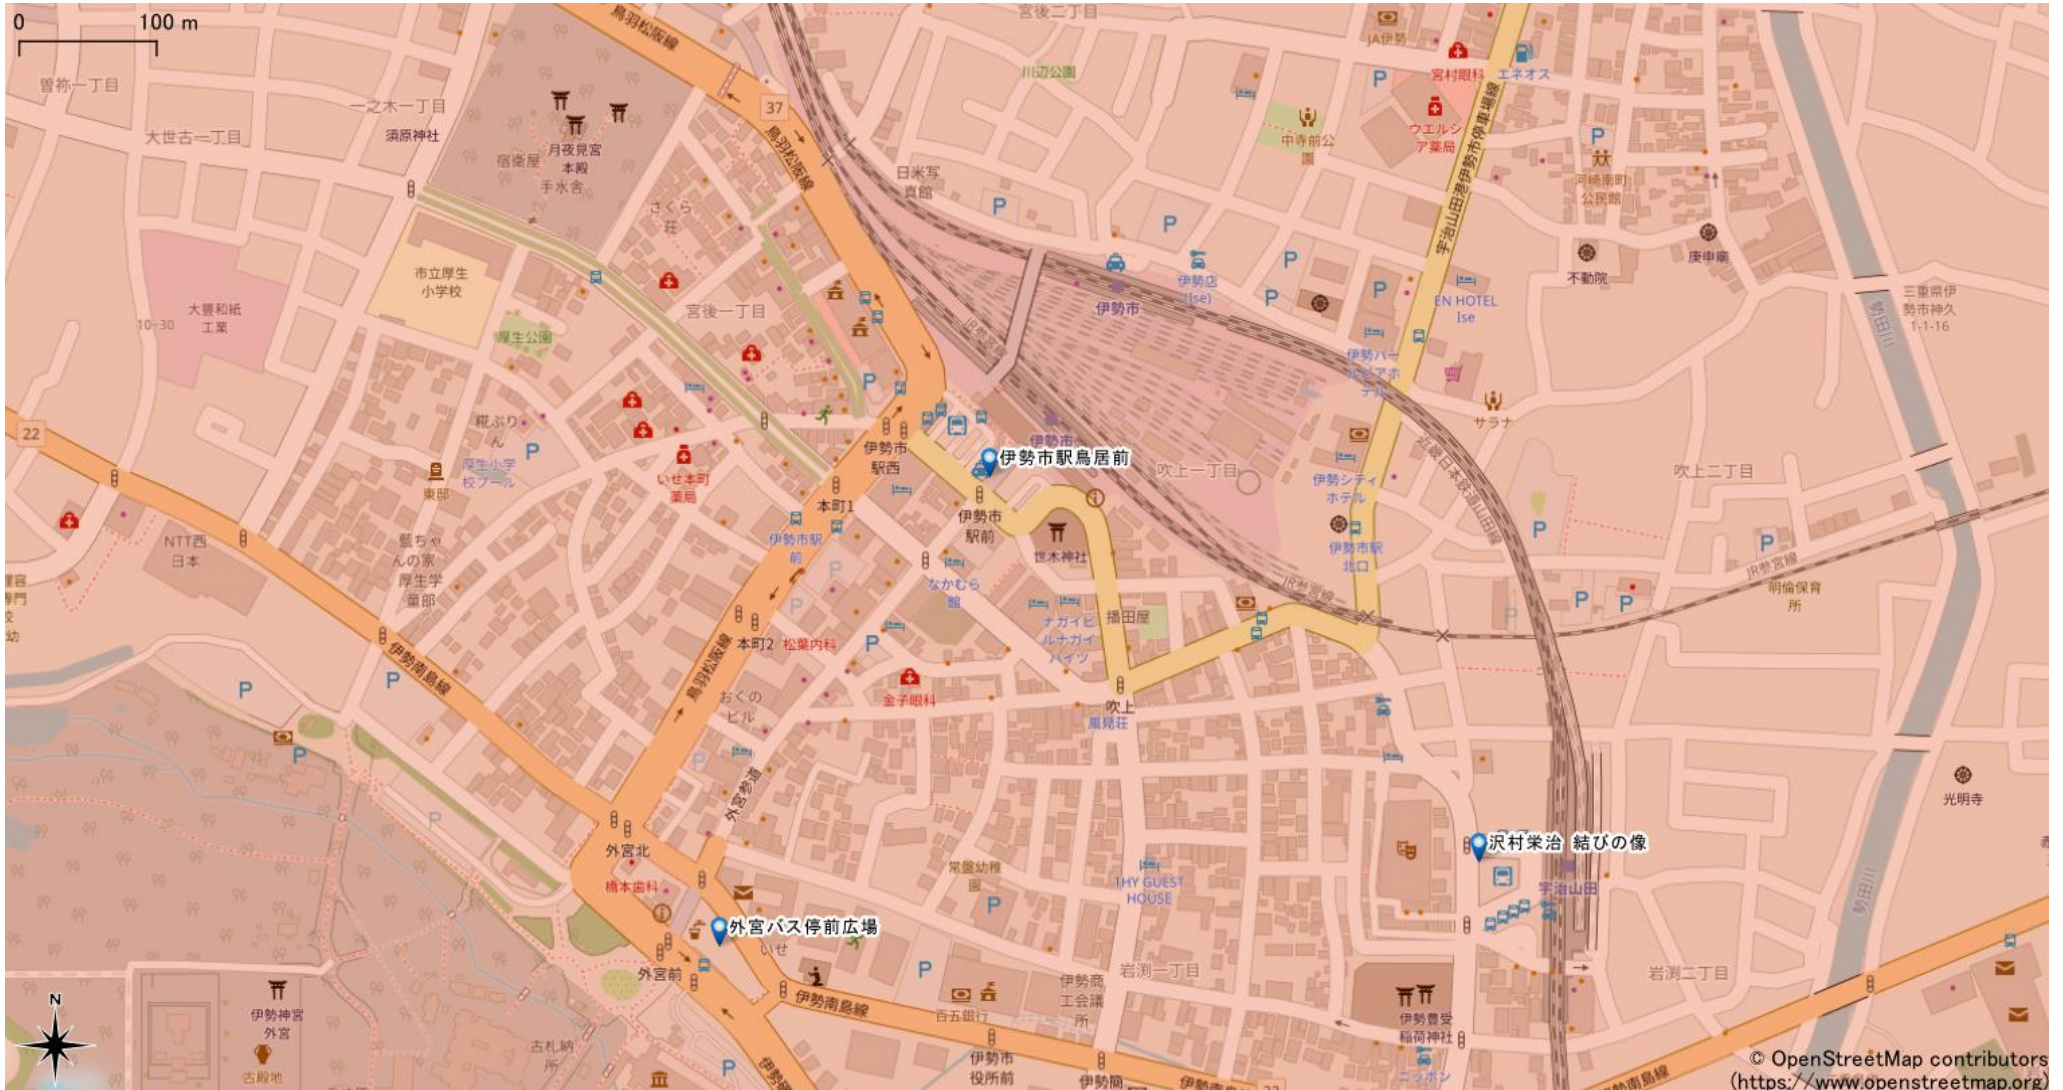

# 伊勢市駅周辺

5Gサービスエリア

## ご注意

- ・サービスエリアは計算上の数値判定に基づき作成しているため、実際の電波状況と異なる場合があります。
- ・おおよそ利用可能な場所を示しているため、電波状況によってはご利用いただけなくなる場合があります。また、屋内施設ではご利用いただけない場合があります。
- ・本マップとサービスエリアマップは掲載日の違いにより、一部の場所で5Gサービスエリアが異なる場合があります。
- ・5G通信は電波の性質上、4G LTEと比べて屋内への電波が届きにくいいため、サービスエリア内であっても5G通信のご利用ではなく4G LTE通信となる場合があります。
- ・5G対応機種では5G通信をご利用できない場合でも、一部エリアでアンテナマークに「5G」と表示される場合があります。また通話・通信時にアンテナマークが「4G」に切り替わる場合があります。