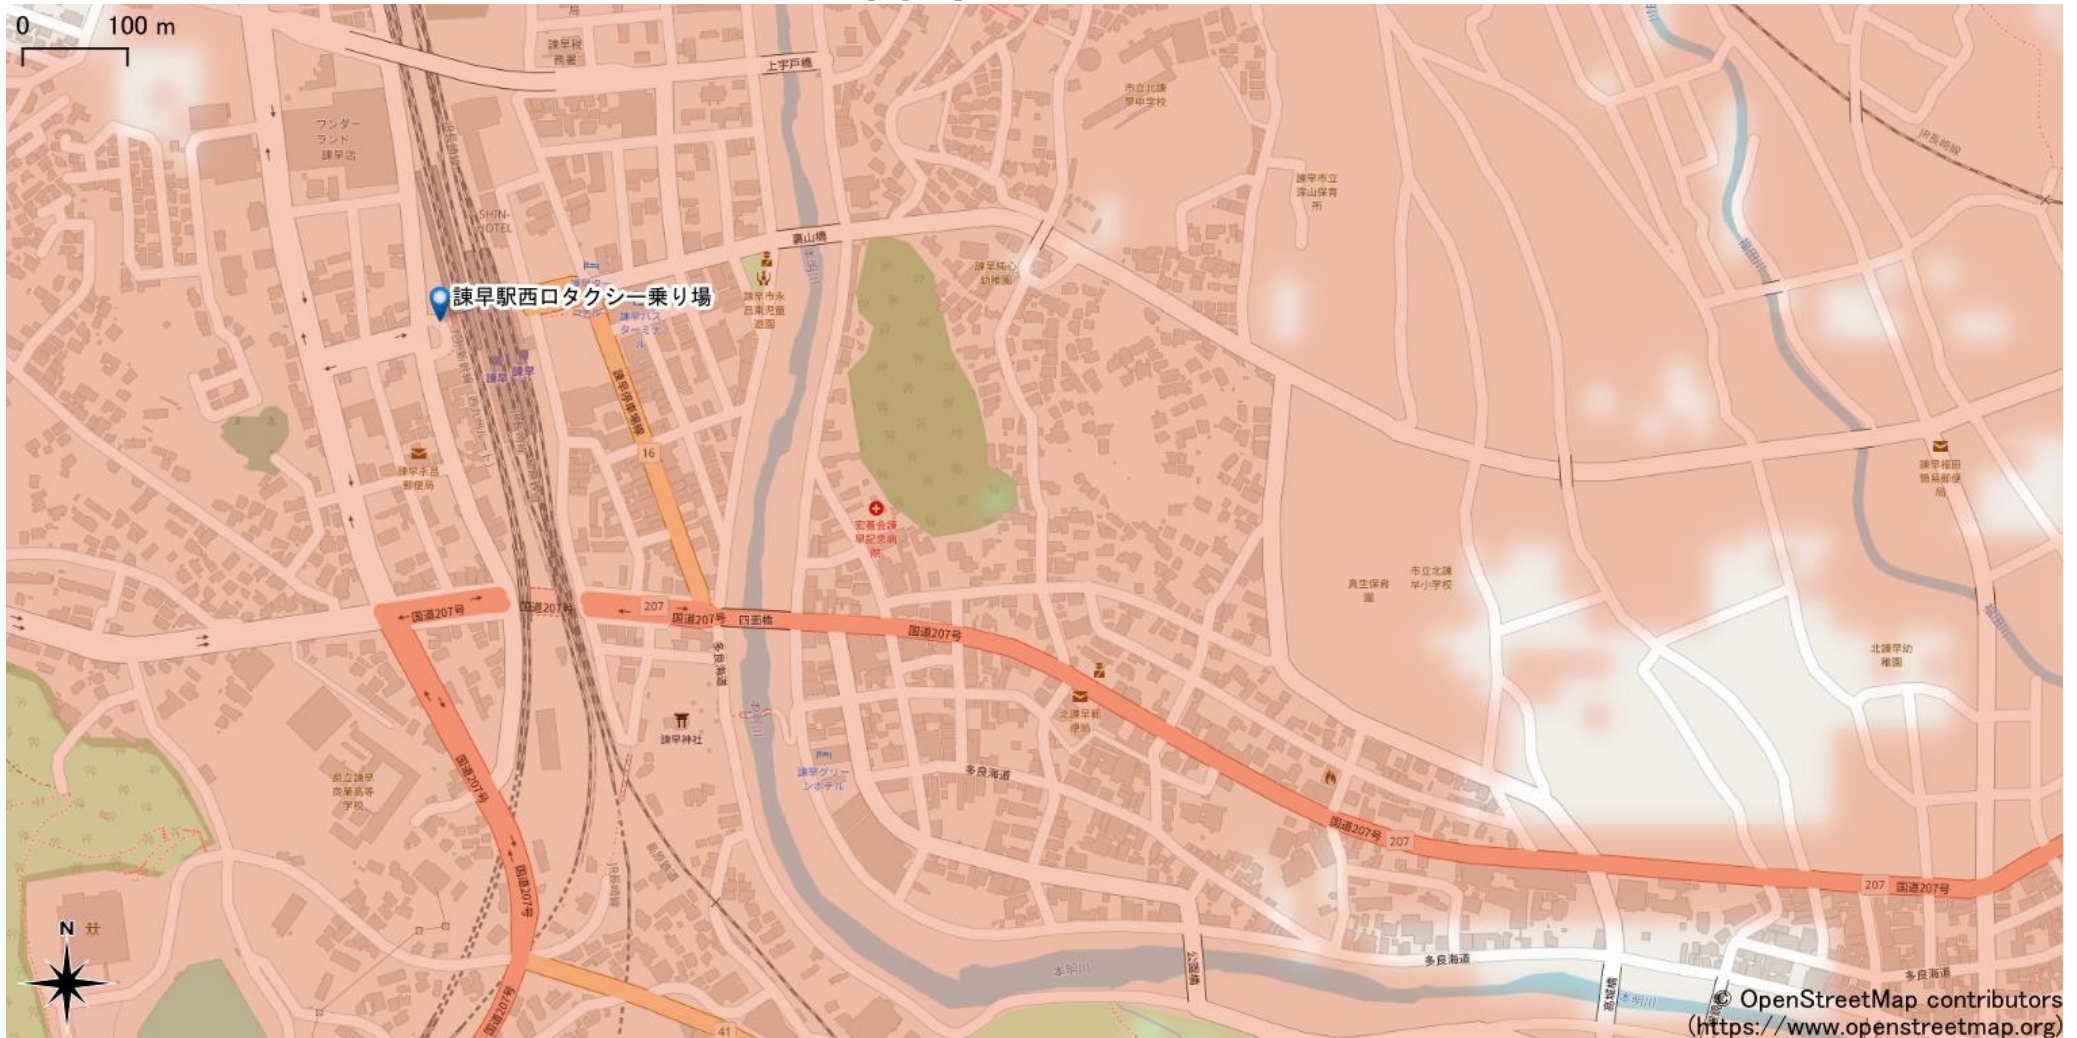

諫早駅周辺

5Gサービスエリア

ご注意

- ・ サービスエリアは計算上の数値判定に基づき作成しているため、実際の電波状況と異なる場合があります。
- ・ おおよそ利用可能な場所を示しているため、電波状況によってはご利用いただけなくなる場合があります。また、屋内施設ではご利用いただけない場合があります。
- ・ 本マップとサービスエリアマップは掲載日の違いにより、一部の場所で5Gサービスエリアが異なる場合があります。
- ・ 5G通信は電波の性質上、4G LTEと比べて屋内への電波が届きにくいいため、サービスエリア内であっても5G通信のご利用ではなく4G LTE通信となる場合があります。
- ・ 5G対応機種では5G通信をご利用できない場合でも、一部エリアでアンテナマークに「5G」と表示される場合があります。また通話・通信時にアンテナマークが「4G」に切り替わる場合があります。

© OpenStreetMap contributors
(<https://www.openstreetmap.org>)

2023年5月29日時点