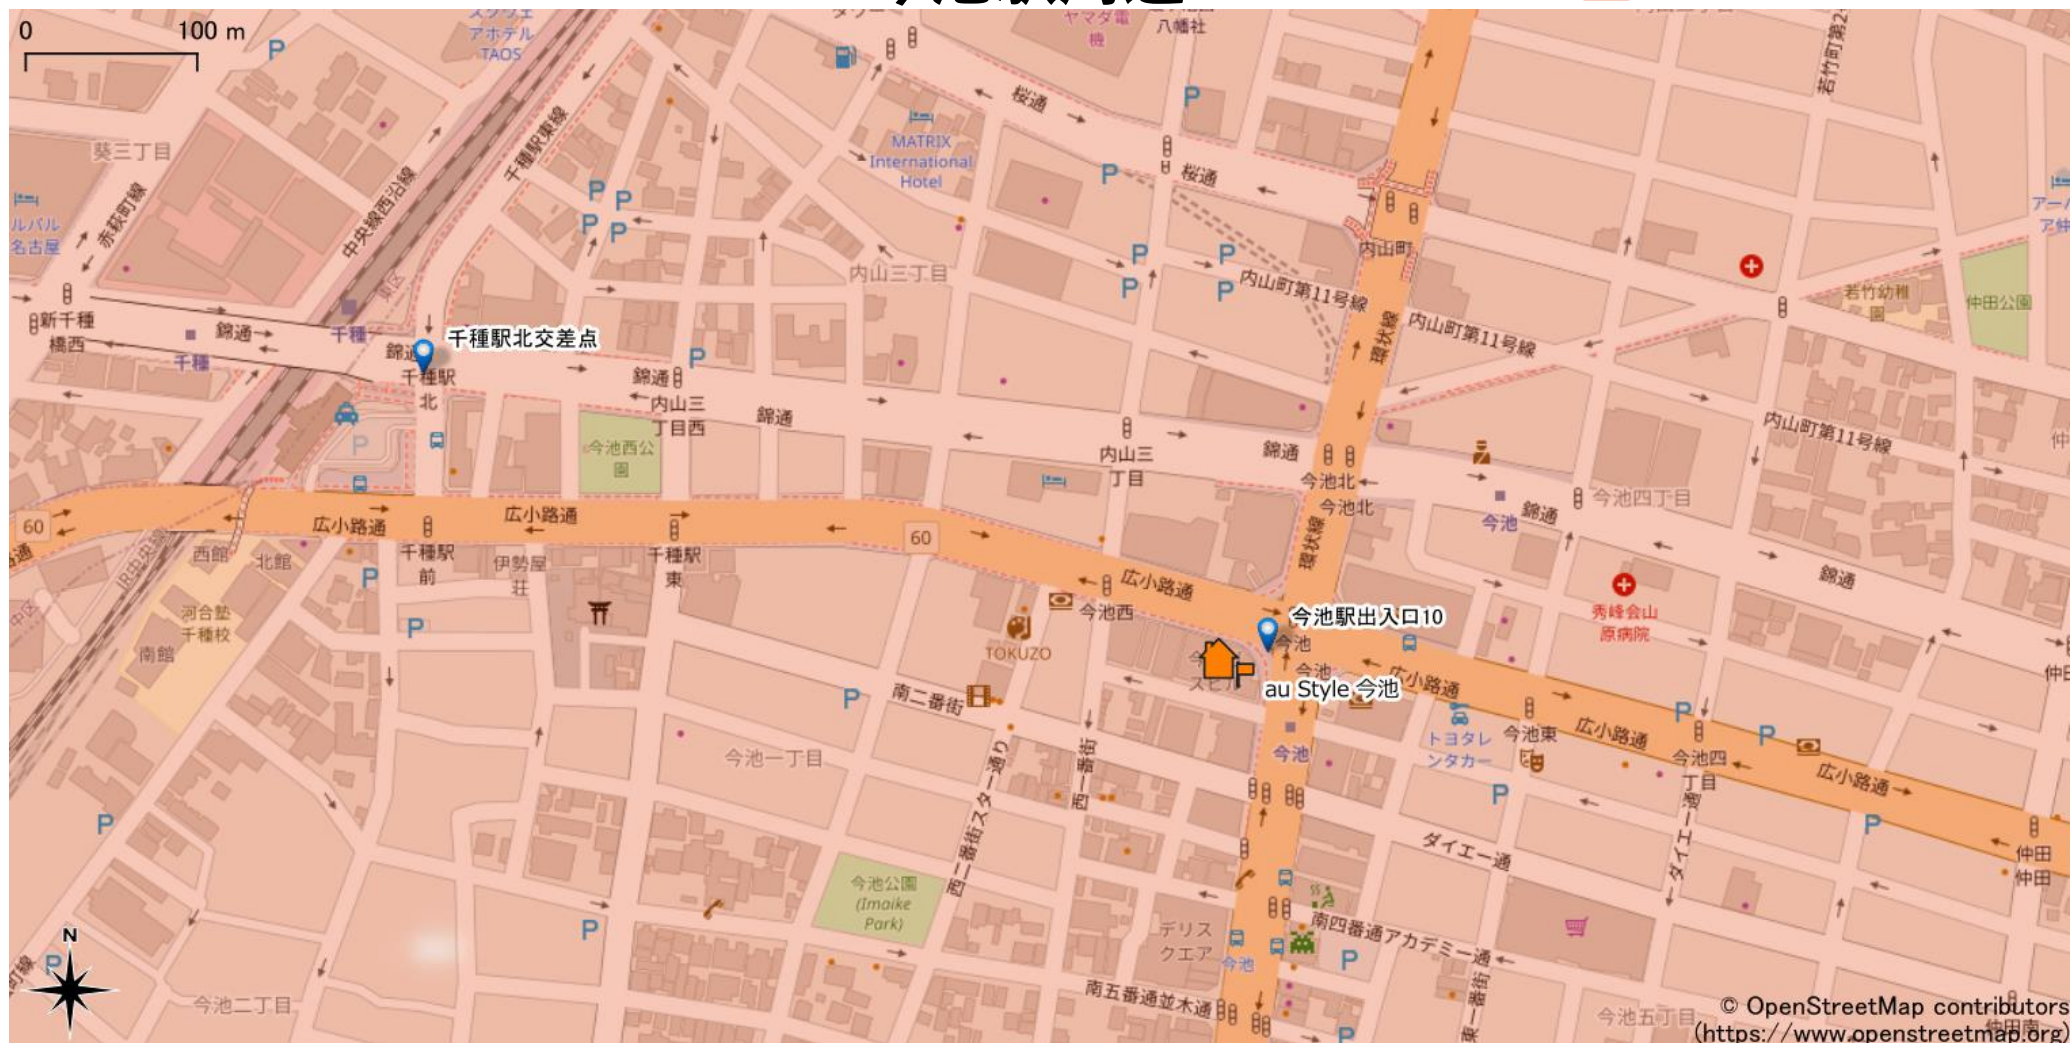

今池駅周辺

5Gサービスエリア

ご注意

- ・ サービスエリアは計算上の数値判定に基づき作成しているため、実際の電波状況と異なる場合があります。
- ・ おおよそ利用可能な場所を示しているため、電波状況によってはご利用いただけなくなる場合があります。また、屋内施設ではご利用いただけない場合があります。
- ・ 本マップとサービスエリアマップは掲載日の違いにより、一部の場所で5Gサービスエリアが異なる場合があります。
- ・ 5G通信は電波の性質上、4G LTEと比べて屋内への電波が届きにくいいため、サービスエリア内であっても5G通信のご利用ではなく4G LTE通信となる場合があります。
- ・ 5G対応機種では5G通信をご利用できない場合でも、一部エリアでアンテナマークに「5G」と表示される場合があります。また通話・通信時にアンテナマークが「4G」に切り替わる場合があります。

© OpenStreetMap contributors
(<https://www.openstreetmap.org>)

2022年6月22日時点