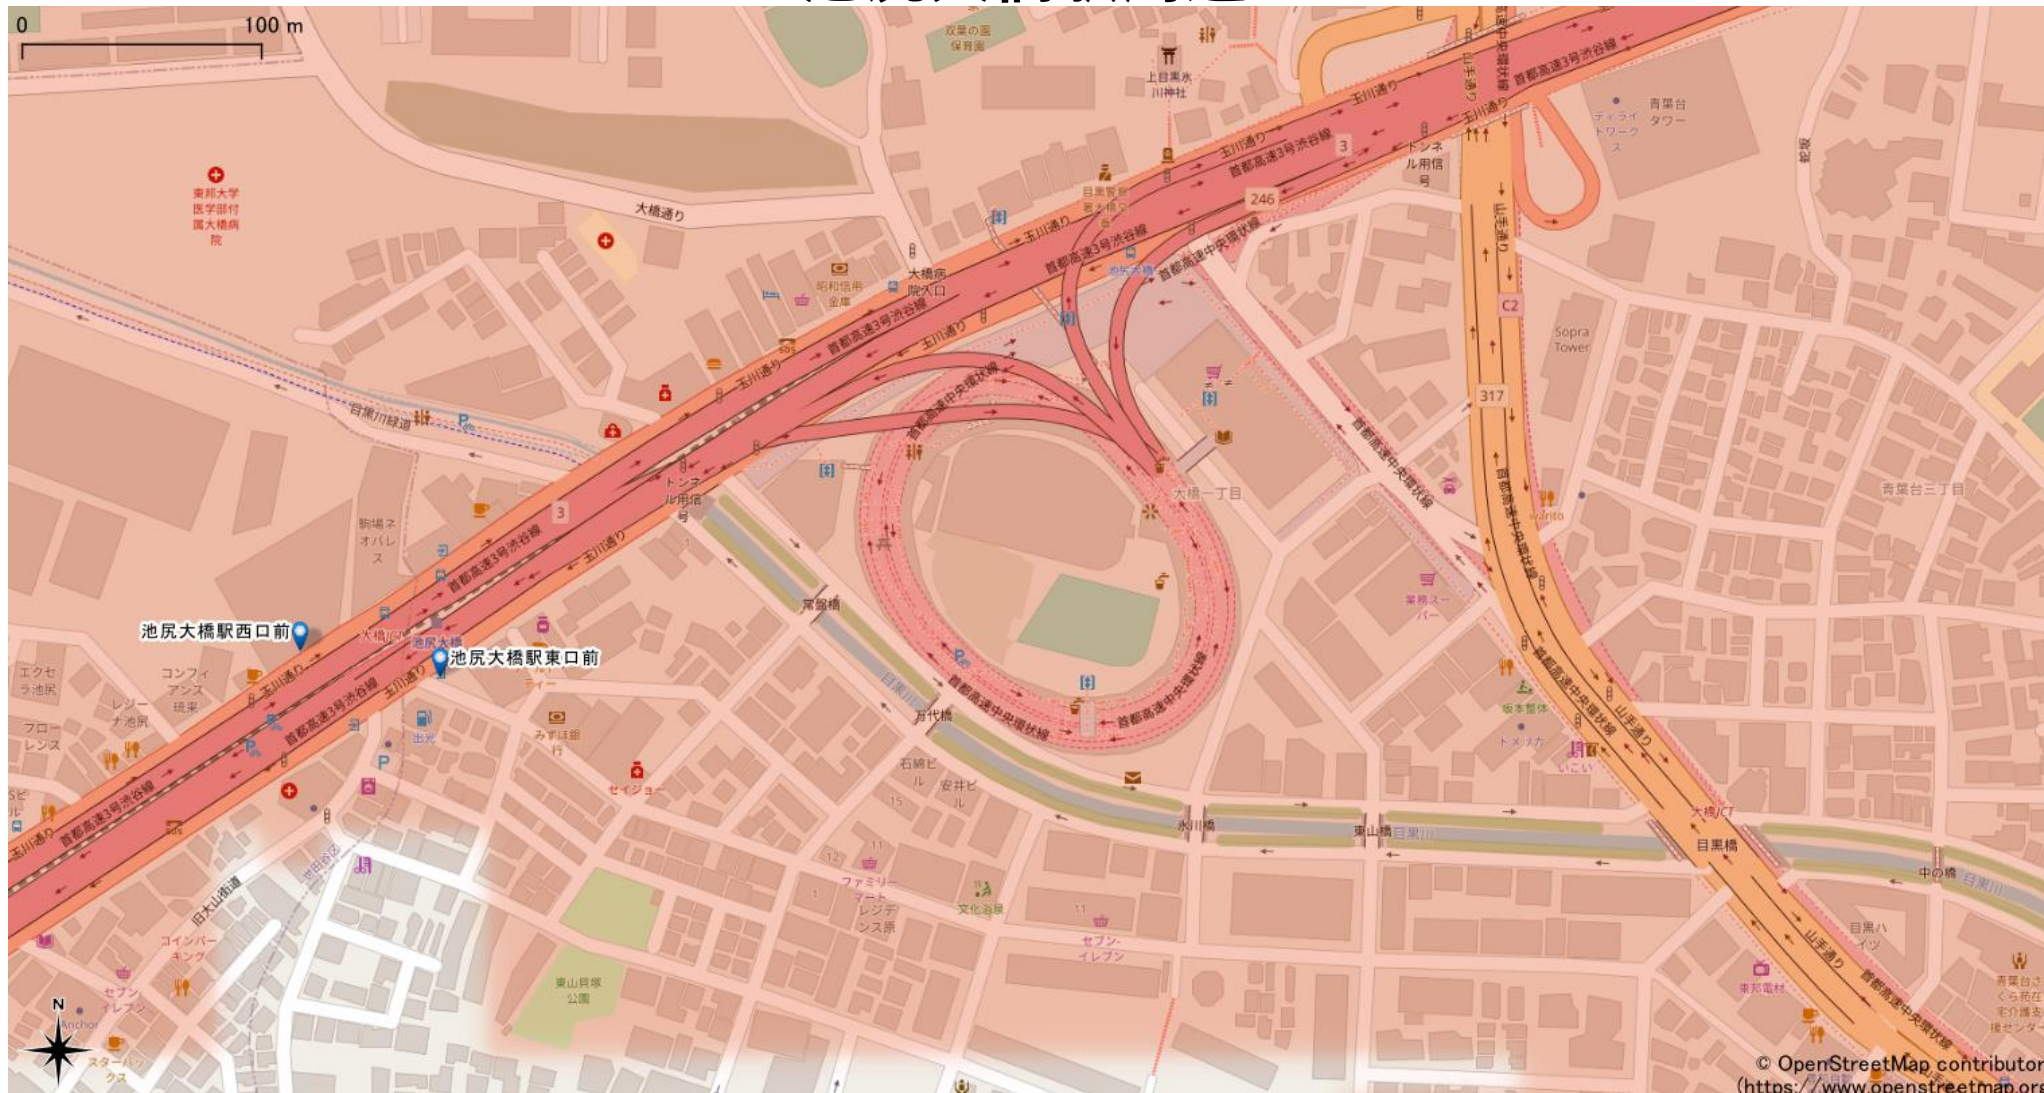

池尻大橋駅周辺

5Gサービスエリア

ご注意

- ・サービスエリアは計算上の数値判定に基づき作成しているため、実際の電波状況と異なる場合があります。
- ・おおよそ利用可能な場所を示しているため、電波状況によってはご利用いただけなくなる場合があります。また、屋内施設ではご利用いただけない場合があります。
- ・本マップとサービスエリアマップは掲載日の違いにより、一部の場所で5Gサービスエリアが異なる場合があります。
- ・5G通信は電波の性質上、4G LTEと比べて屋内への電波が届きにくいいため、サービスエリア内であっても5G通信のご利用ではなく4G LTE通信となる場合があります。
- ・5G対応機種では5G通信をご利用できない場合でも、一部エリアでアンテナマークに「5G」と表示される場合があります。また通話・通信時にアンテナマークが「4G」に切り替わる場合があります。