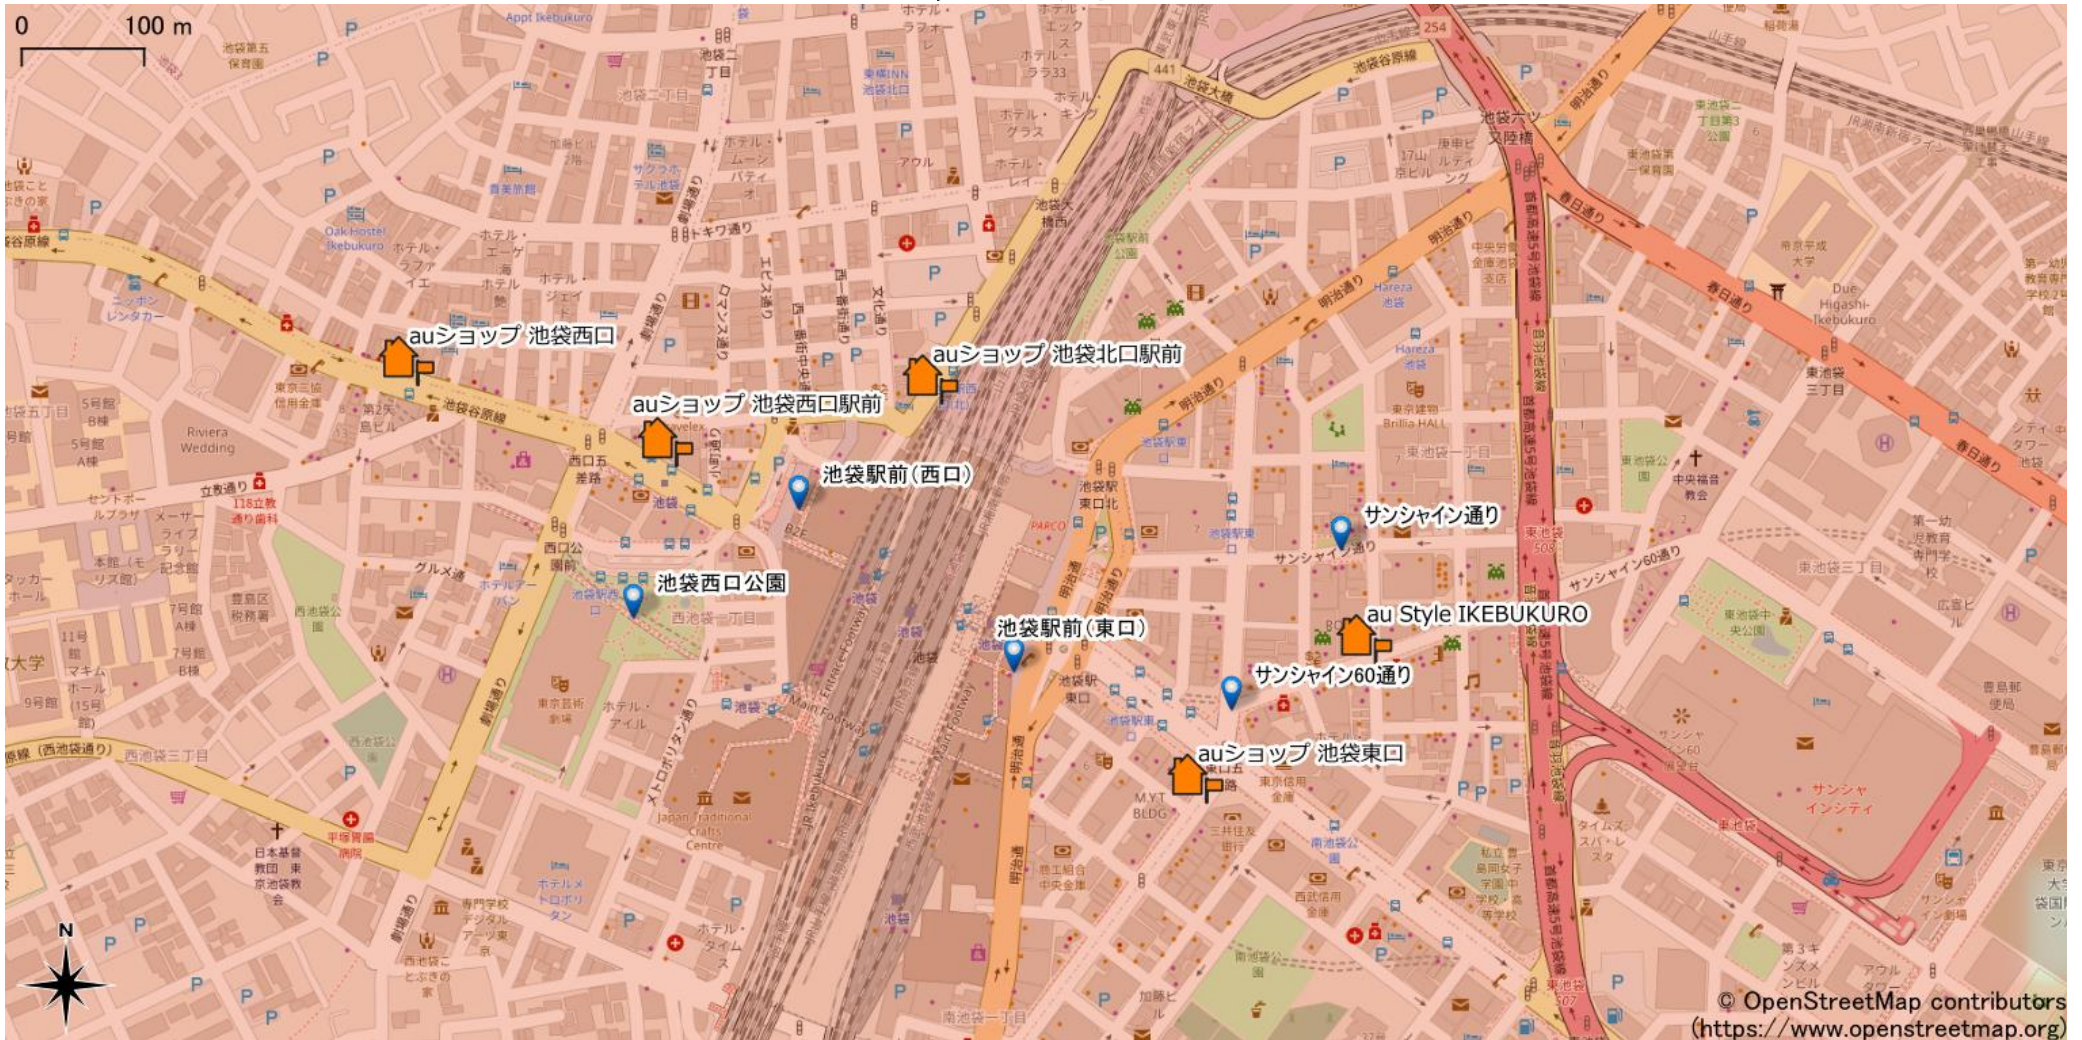

池袋駅周辺

5Gサービスエリア

ご注意

- ・サービスエリアは計算上の数値判定に基づき作成しているため、実際の電波状況と異なる場合があります。
- ・おおよそ利用可能な場所を示しているため、電波状況によってはご利用いただけなくなる場合があります。また、屋内施設ではご利用いただけない場合があります。
- ・本マップとサービスエリアマップは掲載日の違いにより、一部の場所で5Gサービスエリアが異なる場合があります。
- ・5G通信は電波の性質上、4G LTEと比べて屋内への電波が届きにくいいため、サービスエリア内であっても5G通信のご利用ではなく4G LTE通信となる場合があります。
- ・5G対応機種では5G通信をご利用できない場合でも、一部エリアでアンテナマークに「5G」と表示される場合があります。また通話・通信時にアンテナマークが「4G」に切り替わる場合があります。

2022年6月22日時点

© OpenStreetMap contributors
(<https://www.openstreetmap.org/>)