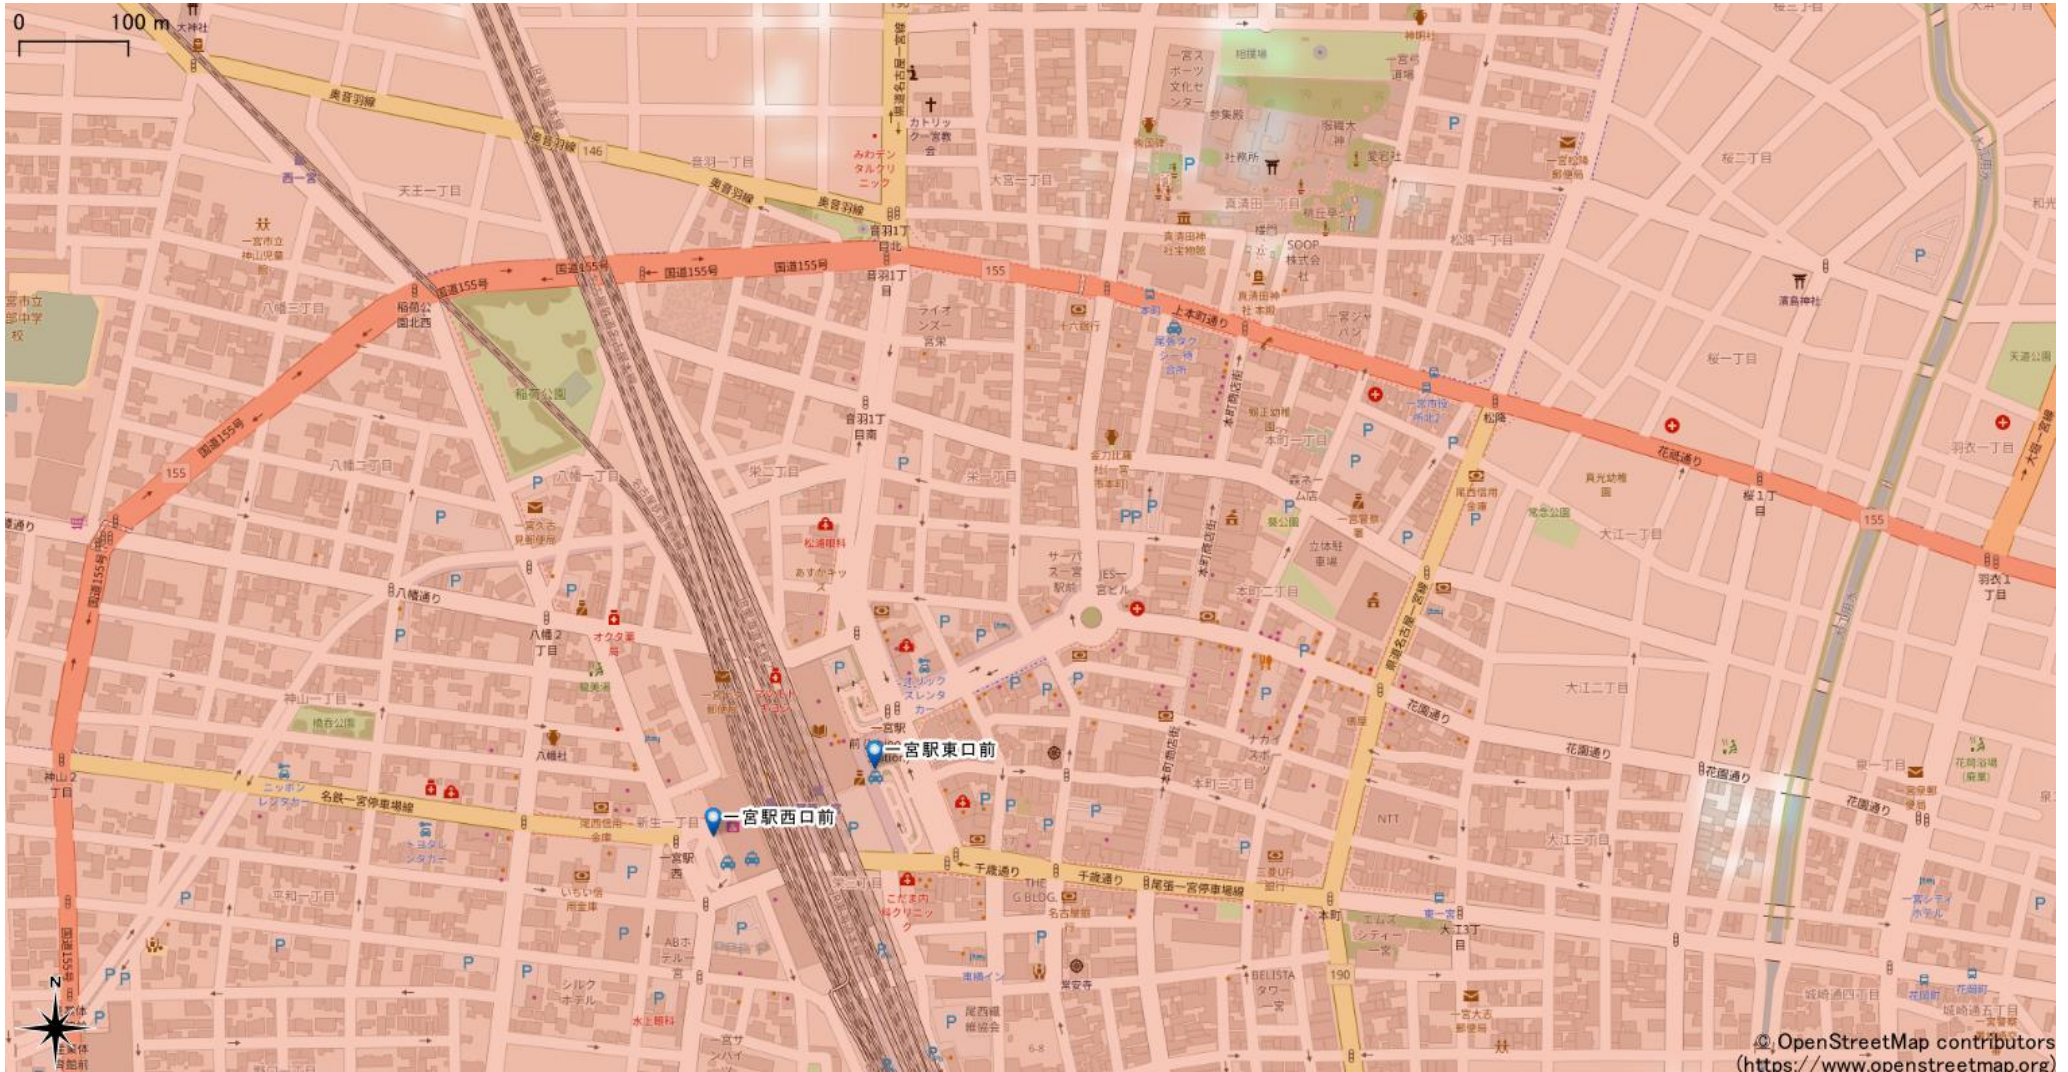

# 一宮駅周辺

5Gサービスエリア

## ご注意

- ・サービスエリアは計算上の数値判定に基づき作成しているため、実際の電波状況と異なる場合があります。
- ・おおよそ利用可能な場所を示しているため、電波状況によってはご利用いただけなくなる場合があります。また、屋内施設ではご利用いただけません。
- ・本マップとサービスエリアマップは掲載日の違いにより、一部の場所で5Gサービスエリアが異なる場合があります。
- ・5G通信は電波の性質上、4G LTEと比べて屋内への電波が届きにくいいため、サービスエリア内であっても5G通信のご利用ではなく4G LTE通信となる場合があります。
- ・5G対応機種では5G通信をご利用できない場合でも、一部エリアでアンテナマークに「5G」と表示される場合があります。また通話・通信時にアンテナマークが「4G」に切り替わる場合があります。