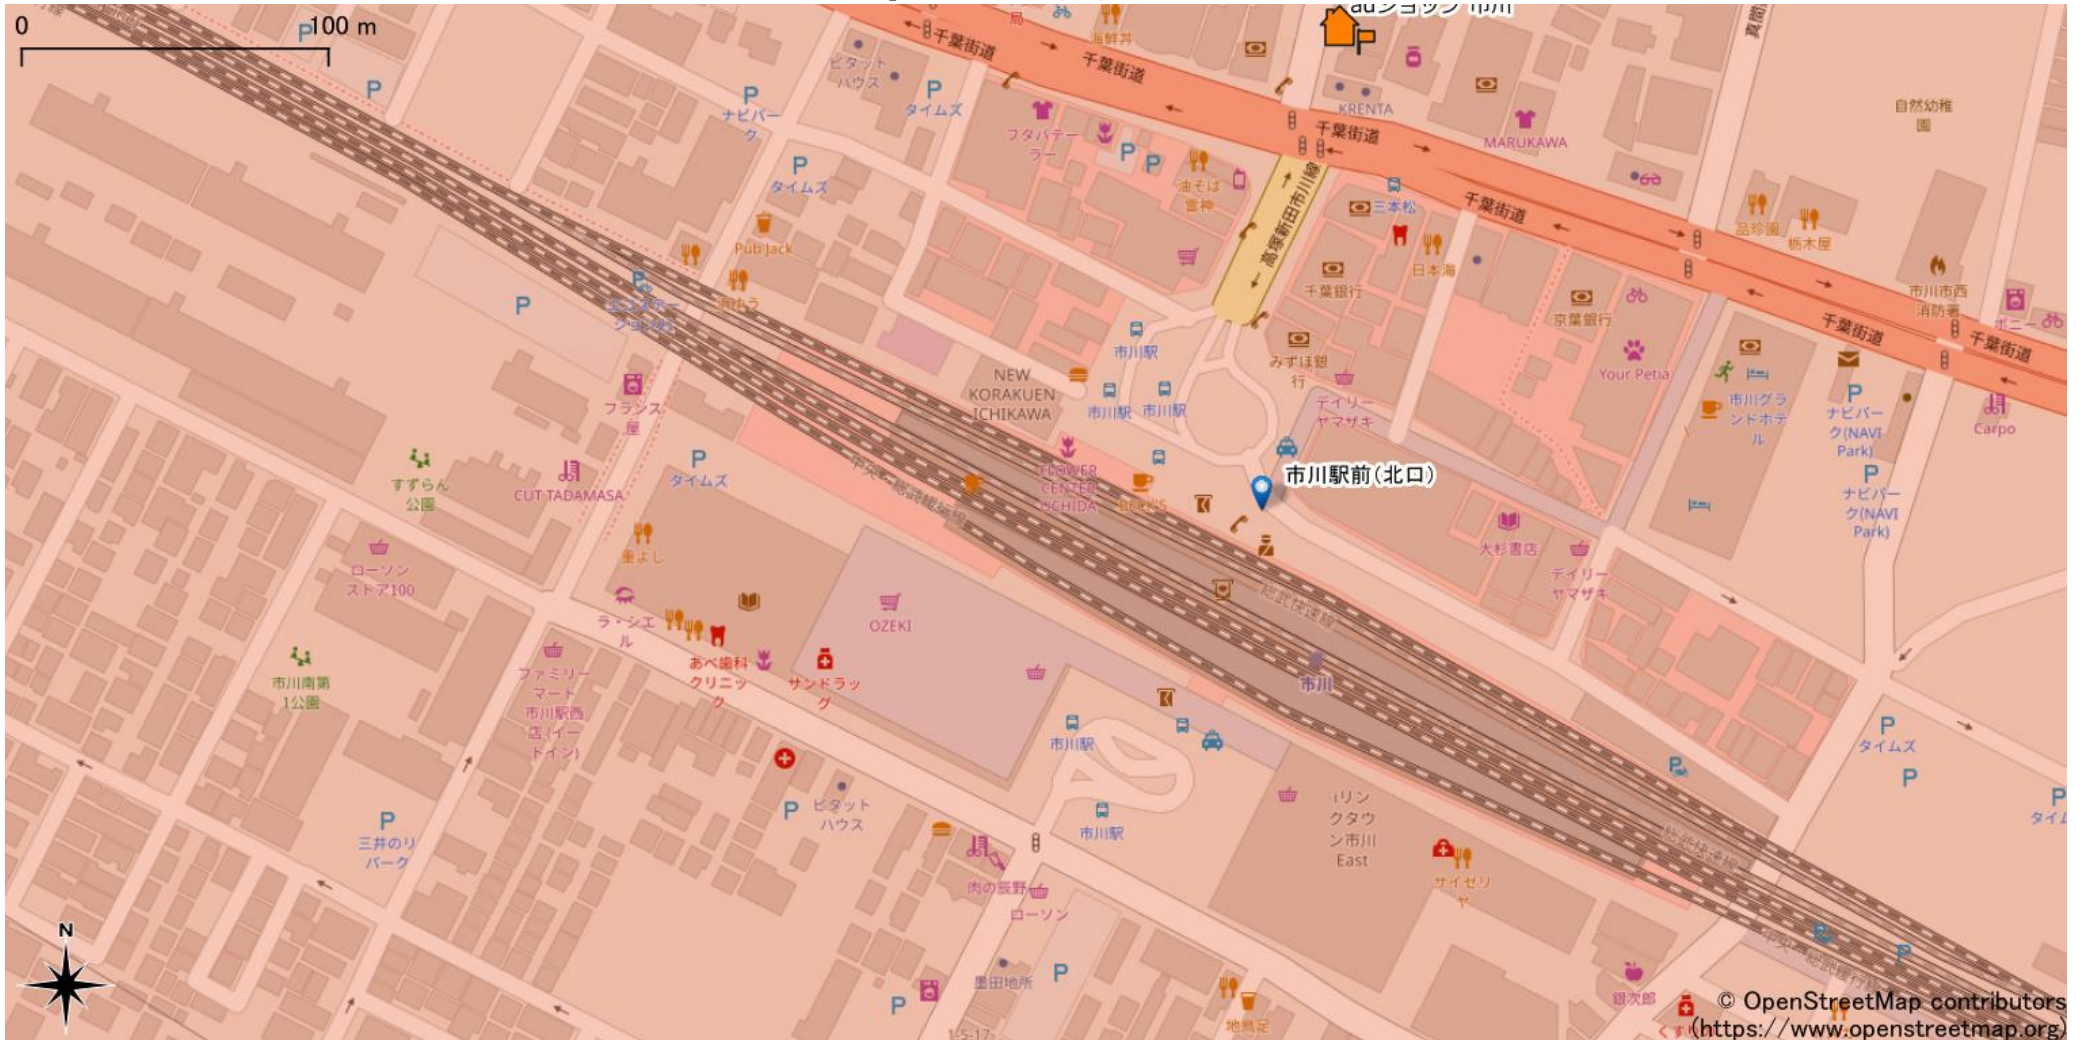

市川駅周辺

5Gサービスエリア

ご注意

- ・ サービスエリアは計算上の数値判定に基づき作成しているため、実際の電波状況と異なる場合があります。
- ・ おおよそ利用可能な場所を示しているため、電波状況によってはご利用いただけなくなる場合があります。また、屋内施設ではご利用いただけない場合があります。
- ・ 本マップとサービスエリアマップは掲載日の違いにより、一部の場所で5Gサービスエリアが異なる場合があります。
- ・ 5G通信は電波の性質上、4G LTEと比べて屋内への電波が届きにくいいため、サービスエリア内であっても5G通信のご利用ではなく4G LTE通信となる場合があります。
- ・ 5G対応機種では5G通信をご利用できない場合でも、一部エリアでアンテナマークに「5G」と表示される場合があります。また通話・通信時にアンテナマークが「4G」に切り替わる場合があります。