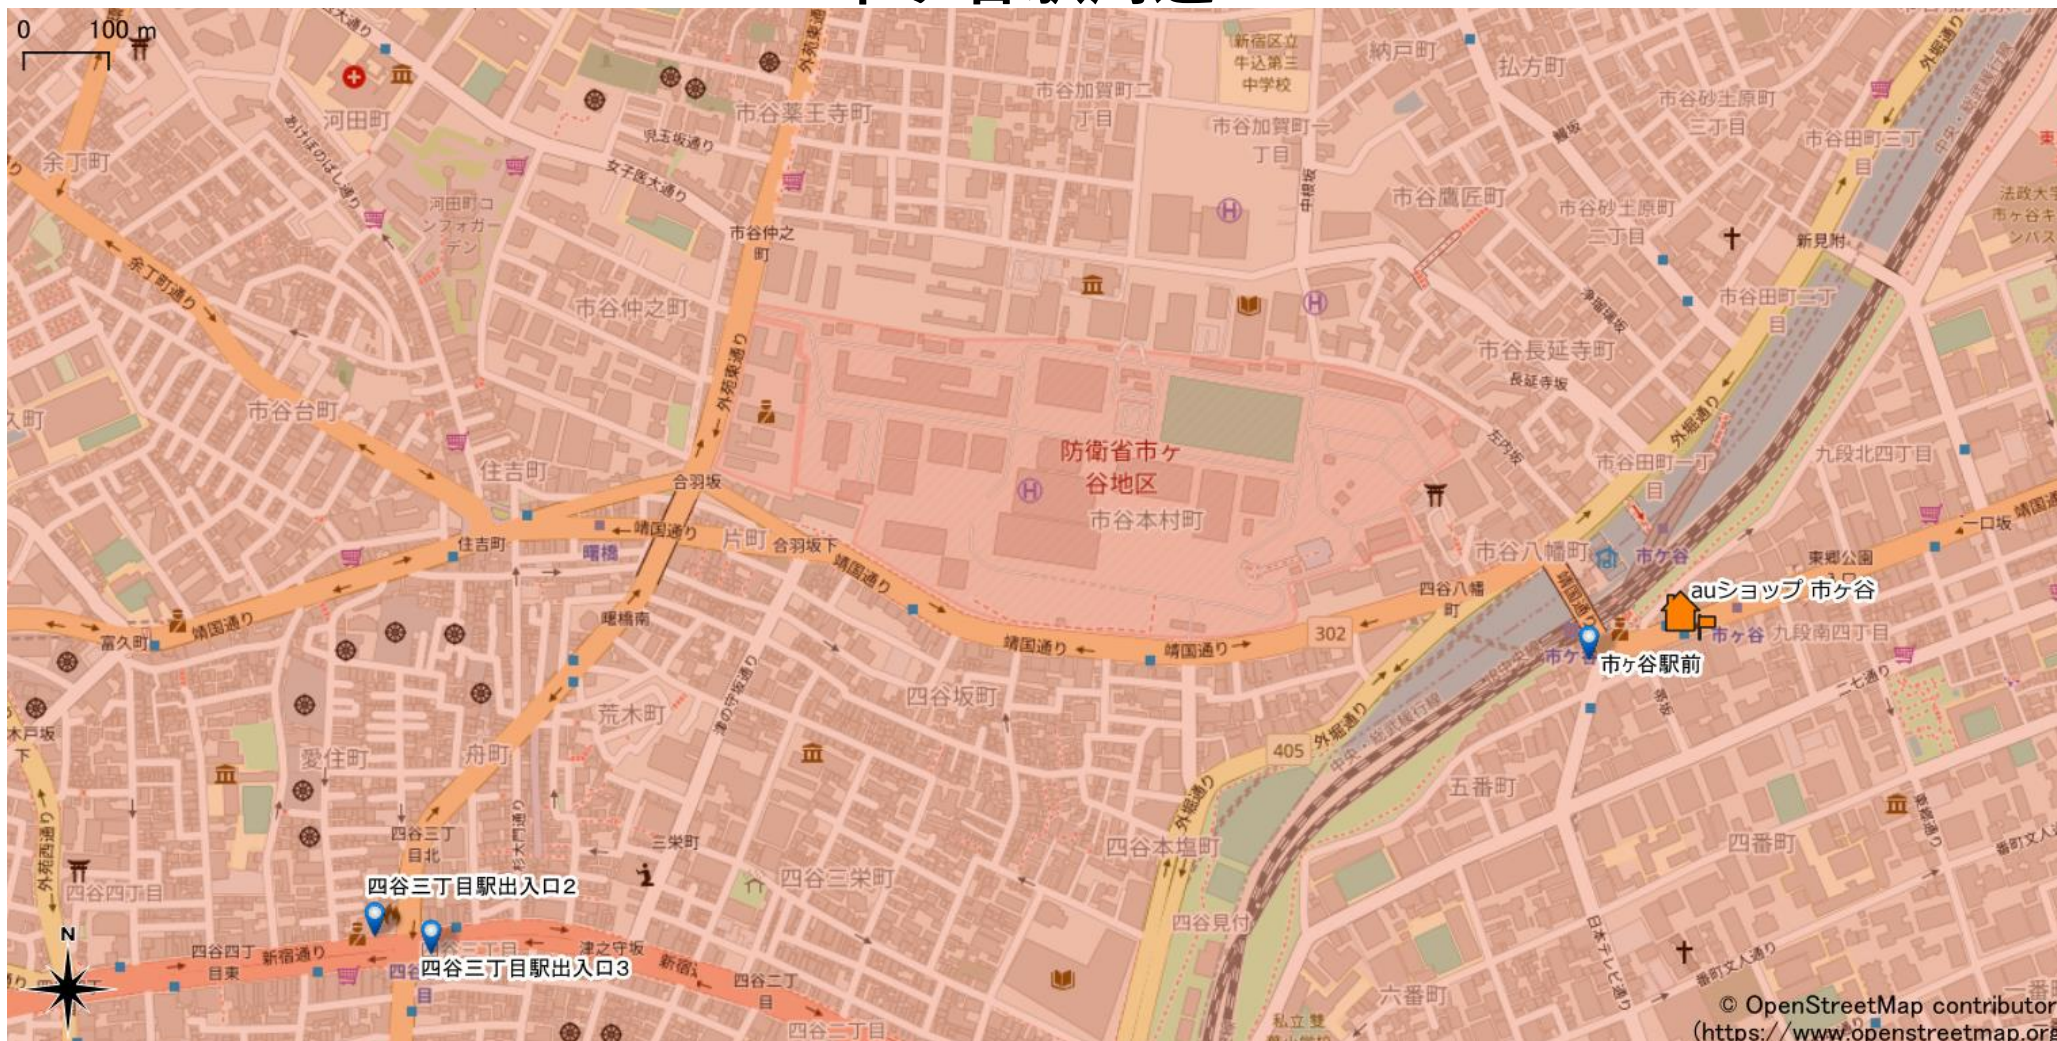

市ヶ谷駅周辺

5Gサービスエリア

ご注意

- ・ サービスエリアは計算上の数値判定に基づき作成しているため、実際の電波状況と異なる場合があります。
- ・ おおよそ利用可能な場所を示しているため、電波状況によってはご利用いただけなくなる場合があります。また、屋内施設ではご利用いただけない場合があります。
- ・ 本マップとサービスエリアマップは掲載日の違いにより、一部の場所で5Gサービスエリアが異なる場合があります。
- ・ 5G通信は電波の性質上、4G LTEと比べて屋内への電波が届きにくいいため、サービスエリア内であっても5G通信のご利用ではなく4G LTE通信となる場合があります。
- ・ 5G対応機種では5G通信をご利用できない場合でも、一部エリアでアンテナマークに「5G」と表示される場合があります。また通話・通信時にアンテナマークが「4G」に切り替わる場合があります。