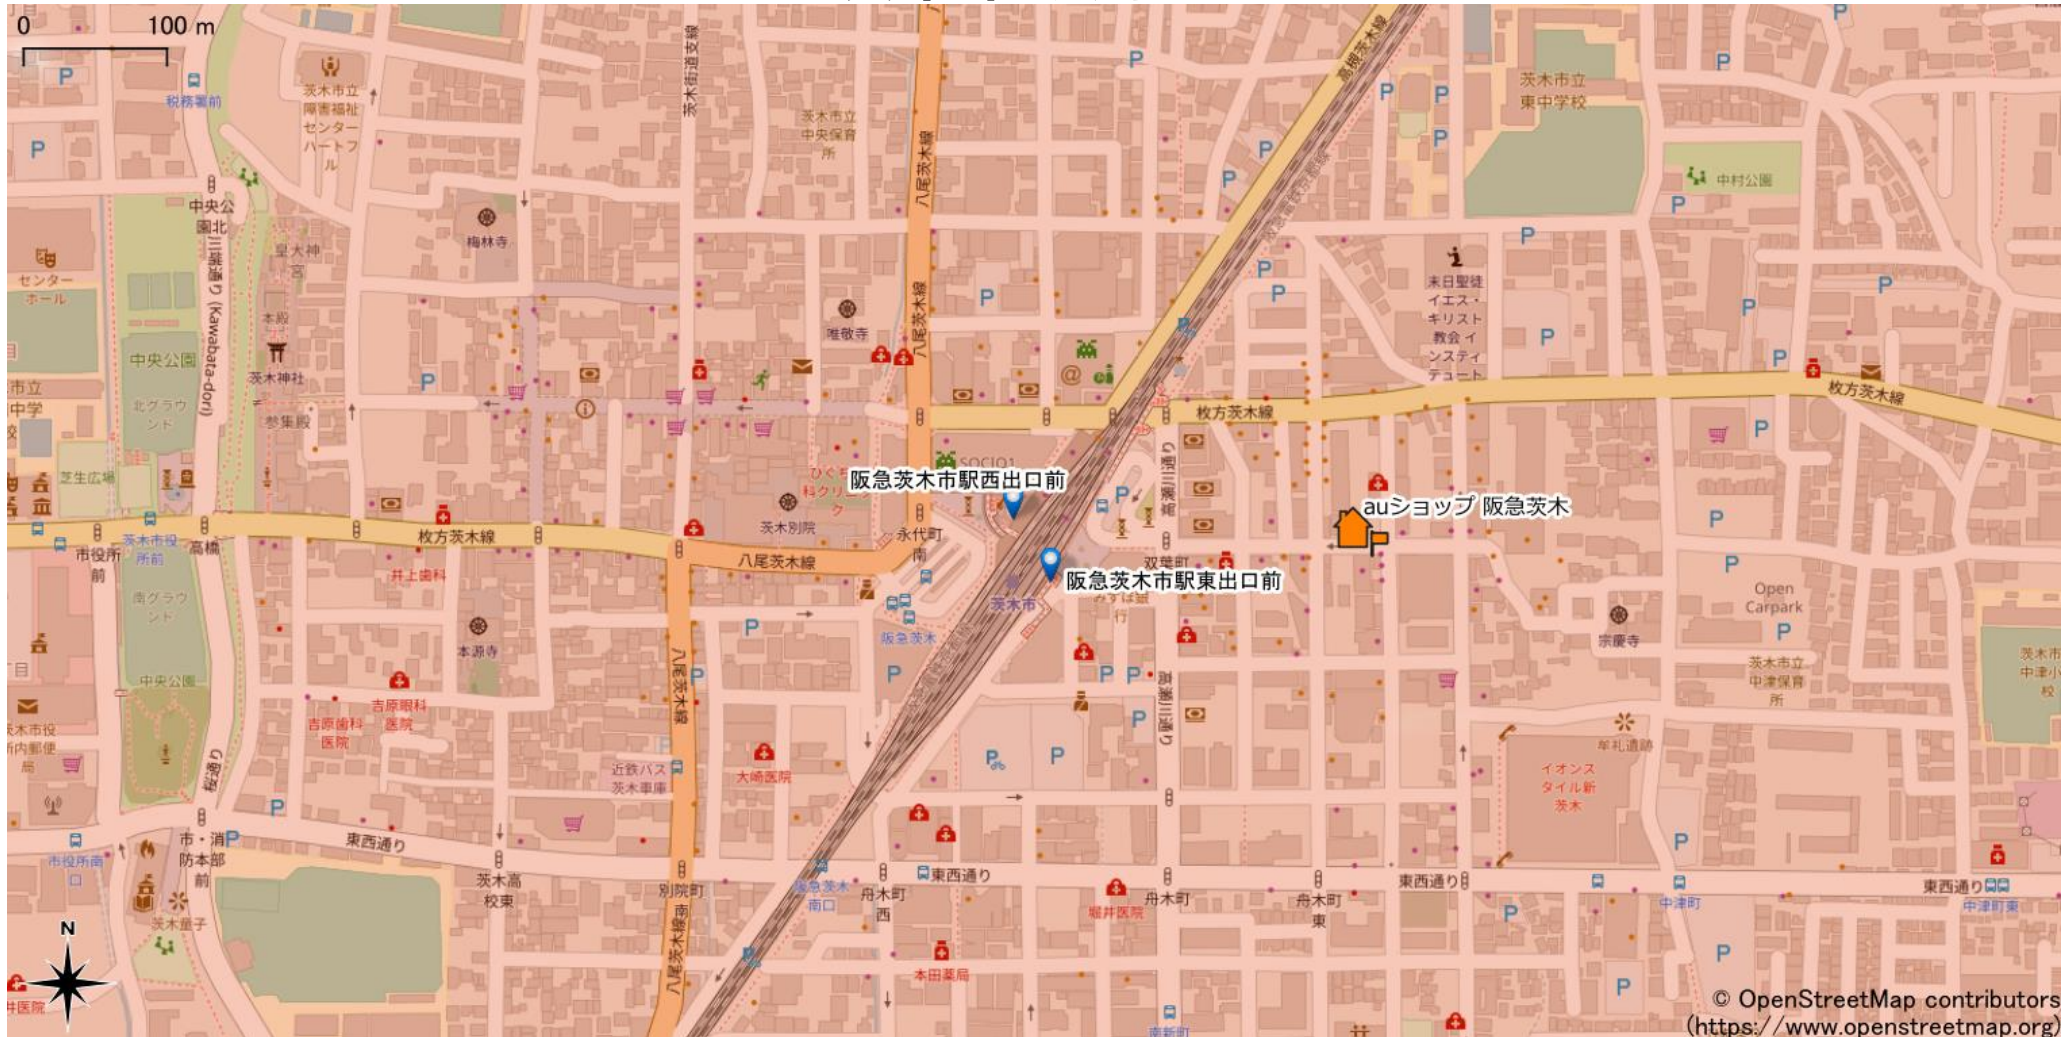

# 茨木市駅周辺

5Gサービスエリア

## ご注意

2023年2月28日時点

- ・サービスエリアは計算上の数値判定に基づき作成しているため、実際の電波状況と異なる場合があります。
- ・おおよそ利用可能な場所を示しているため、電波状況によってはご利用いただけなくなる場合があります。また、屋内施設ではご利用いただけない場合があります。
- ・本マップとサービスエリアマップは掲載日の違いにより、一部の場所で5Gサービスエリアが異なる場合があります。
- ・5G通信は電波の性質上、4G LTEと比べて屋内への電波が届きにくいいため、サービスエリア内であっても5G通信のご利用ではなく4G LTE通信となる場合があります。
- ・5G対応機種では5G通信をご利用できない場合でも、一部エリアでアンテナマークに「5G」と表示される場合があります。また通話・通信時にアンテナマークが「4G」に切り替わる場合があります。