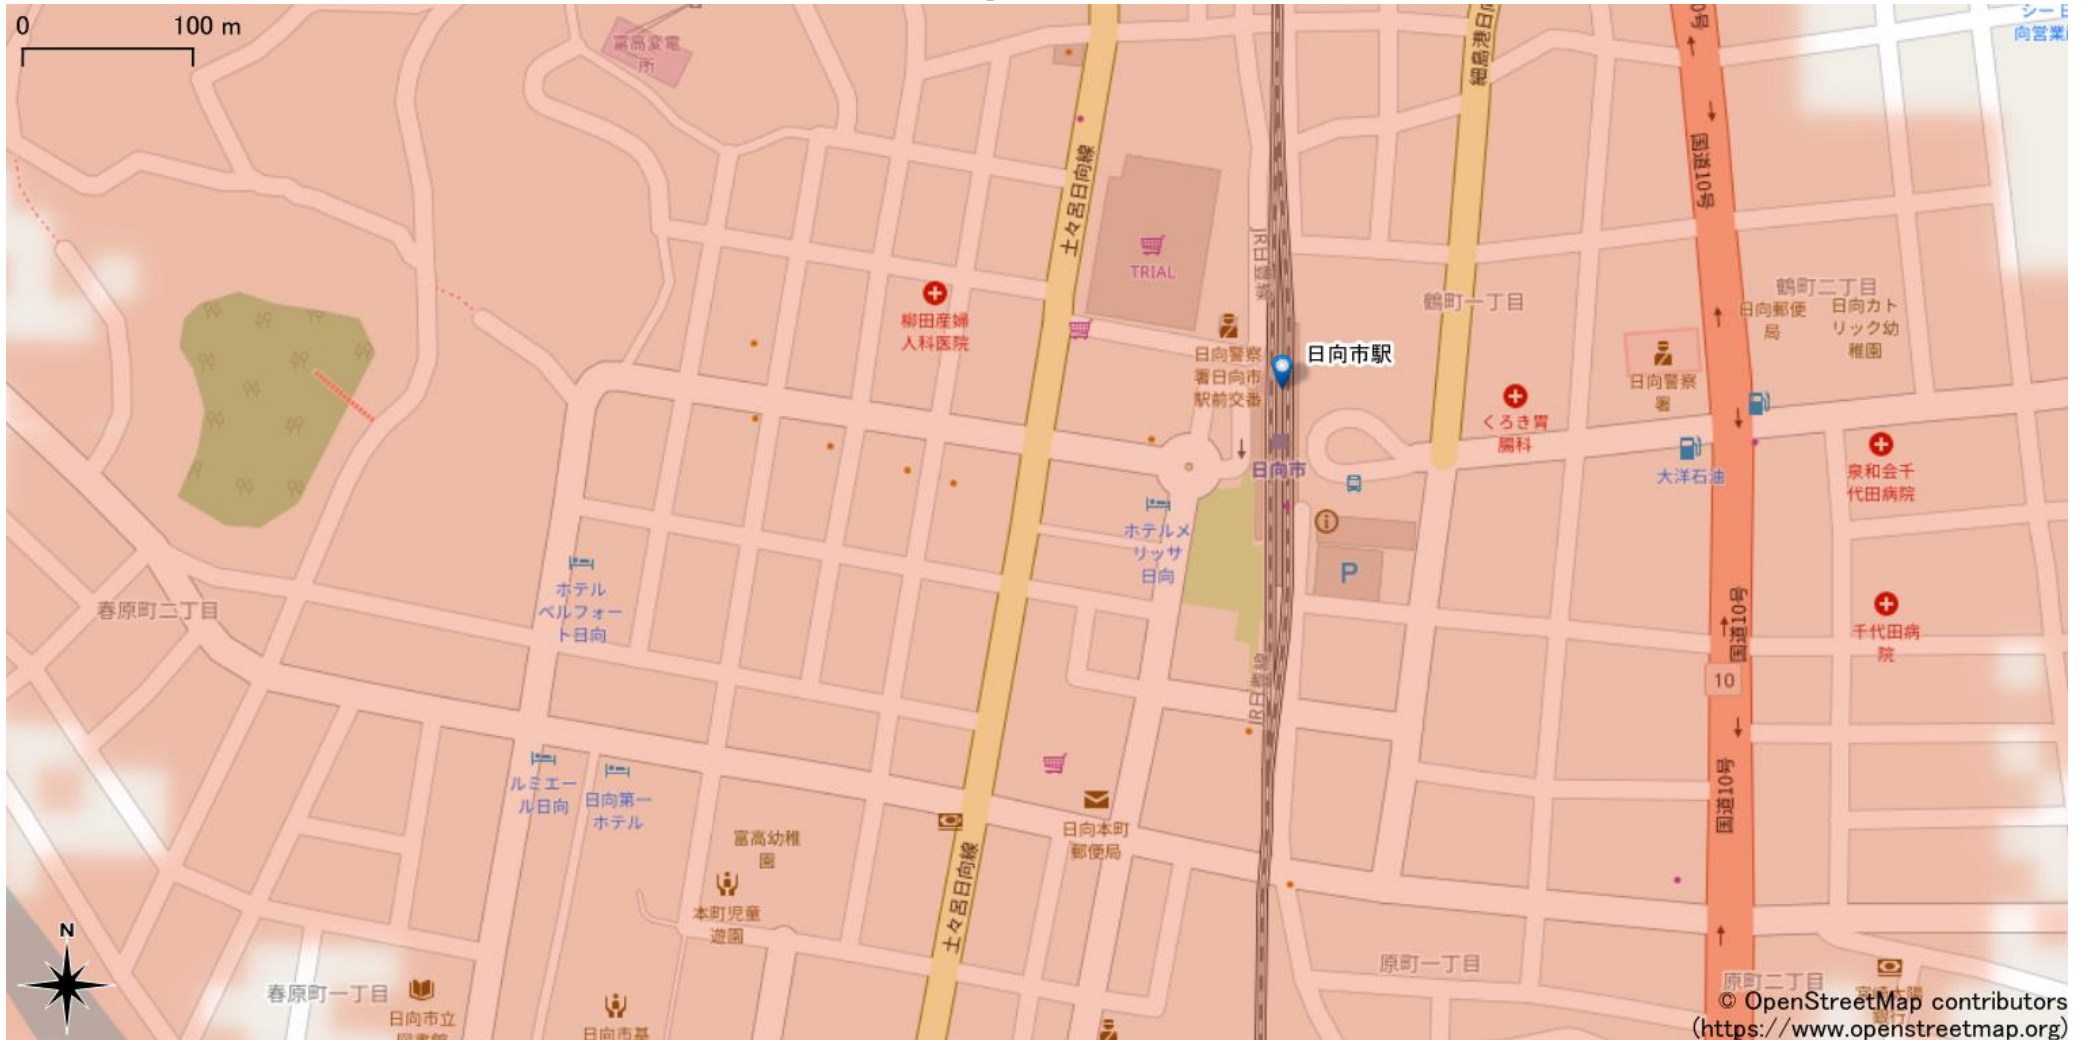

日向市駅周辺

5Gサービスエリア

ご注意

- ・ サービスエリアは計算上の数値判定に基づき作成しているため、実際の電波状況と異なる場合があります。
- ・ おおよそ利用可能な場所を示しているため、電波状況によってはご利用いただけなくなる場合があります。また、屋内施設ではご利用いただけない場合があります。
- ・ 本マップとサービスエリアマップは掲載日の違いにより、一部の場所で5Gサービスエリアが異なる場合があります。
- ・ 5G通信は電波の性質上、4G LTEと比べて屋内への電波が届きにくいいため、サービスエリア内であっても5G通信のご利用ではなく4G LTE通信となる場合があります。
- ・ 5G対応機種では5G通信をご利用できない場合でも、一部エリアでアンテナマークに「5G」と表示される場合があります。また通話・通信時にアンテナマークが「4G」に切り替わる場合があります。

© OpenStreetMap contributors
(<https://www.openstreetmap.org>)

2022年6月22日時点