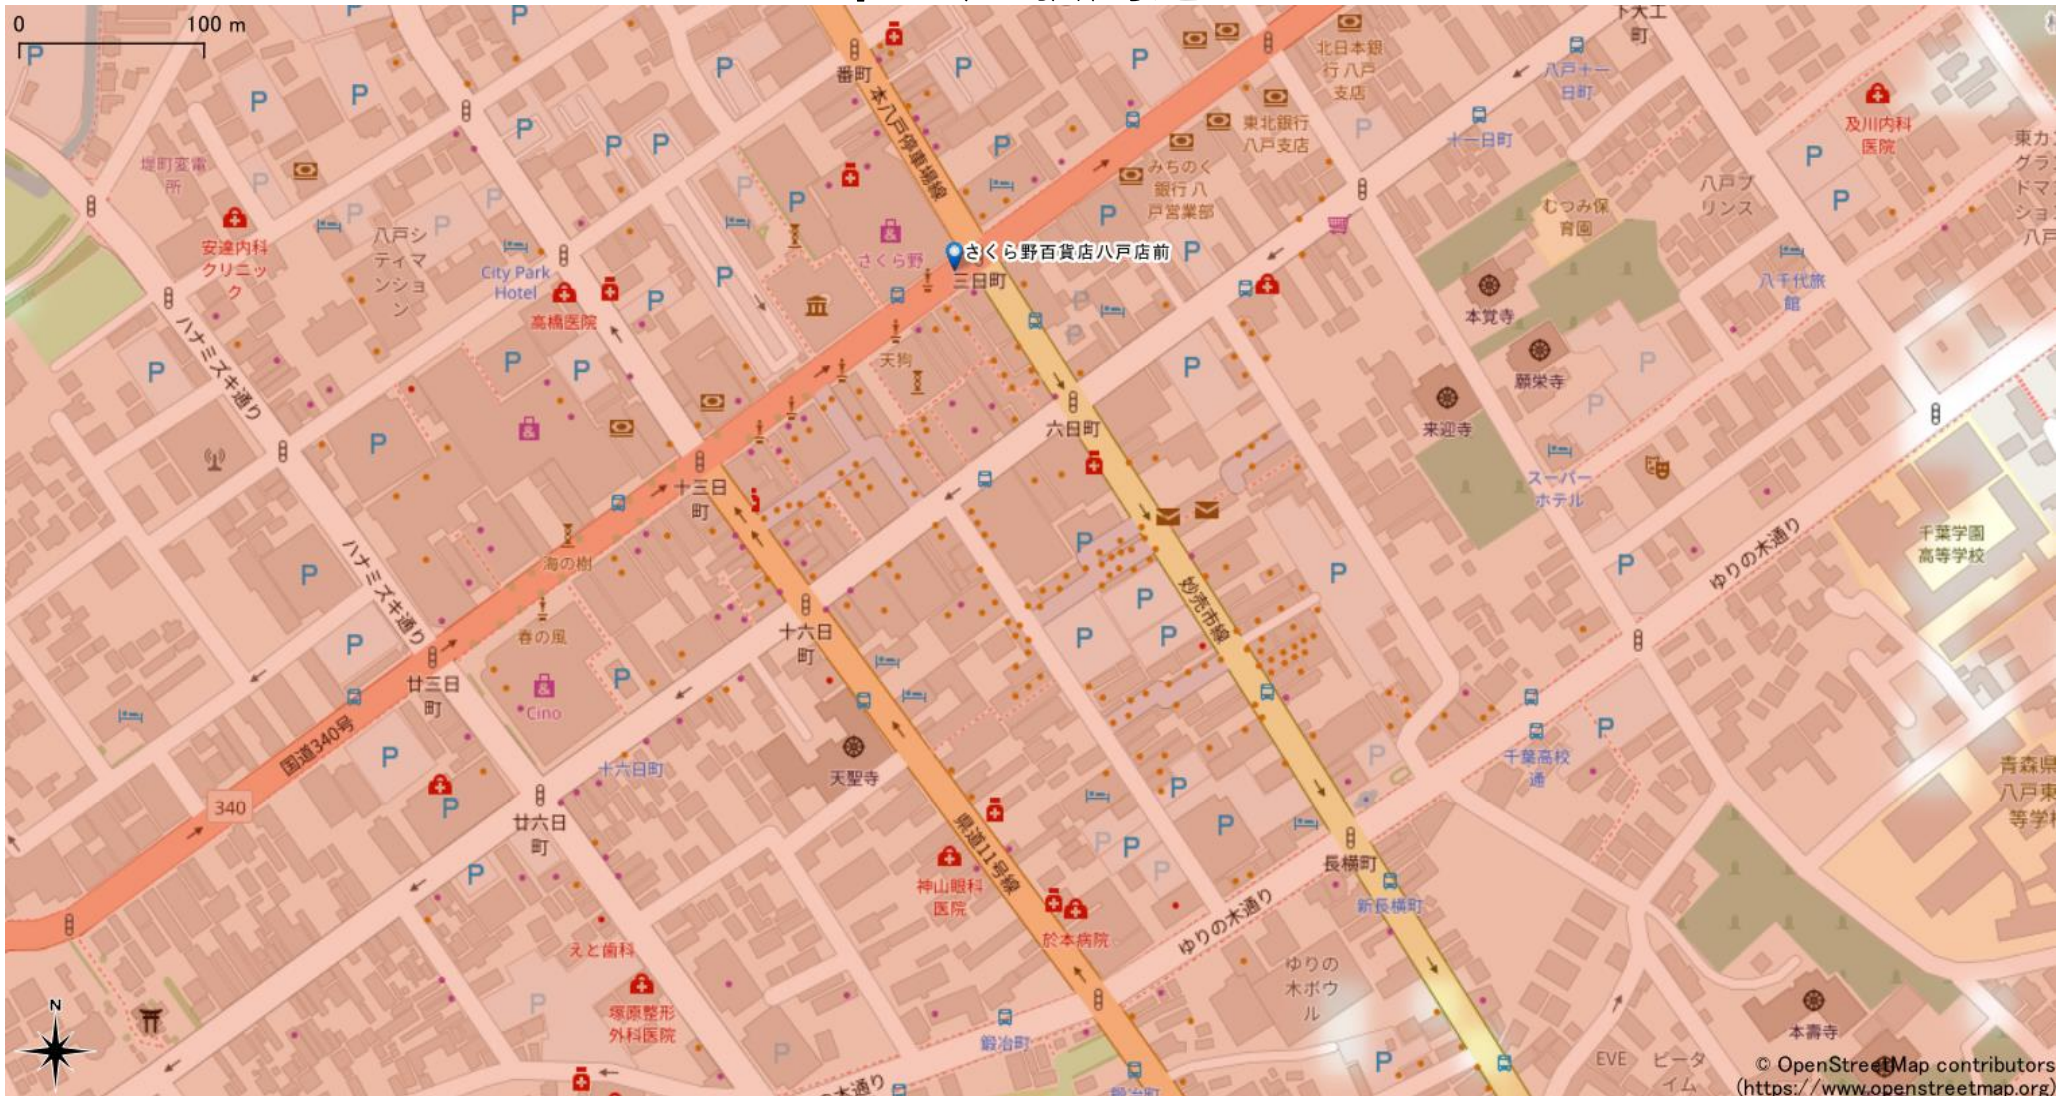

本八戸駅周辺

5Gサービスエリア

ご注意

- ・サービスエリアは計算上の数値判定に基づき作成しているため、実際の電波状況と異なる場合があります。
- ・おおよそ利用可能な場所を示しているため、電波状況によってはご利用いただけなくなる場合があります。また、屋内施設ではご利用いただけない場合があります。
- ・本マップとサービスエリアマップは掲載日の違いにより、一部の場所で5Gサービスエリアが異なる場合があります。
- ・5G通信は電波の性質上、4G LTEと比べて屋内への電波が届きにくいいため、サービスエリア内であっても5G通信のご利用ではなく4G LTE通信となる場合があります。
- ・5G対応機種では5G通信をご利用できない場合でも、一部エリアでアンテナマークに「5G」と表示される場合があります。また通話・通信時にアンテナマークが「4G」に切り替わる場合があります。