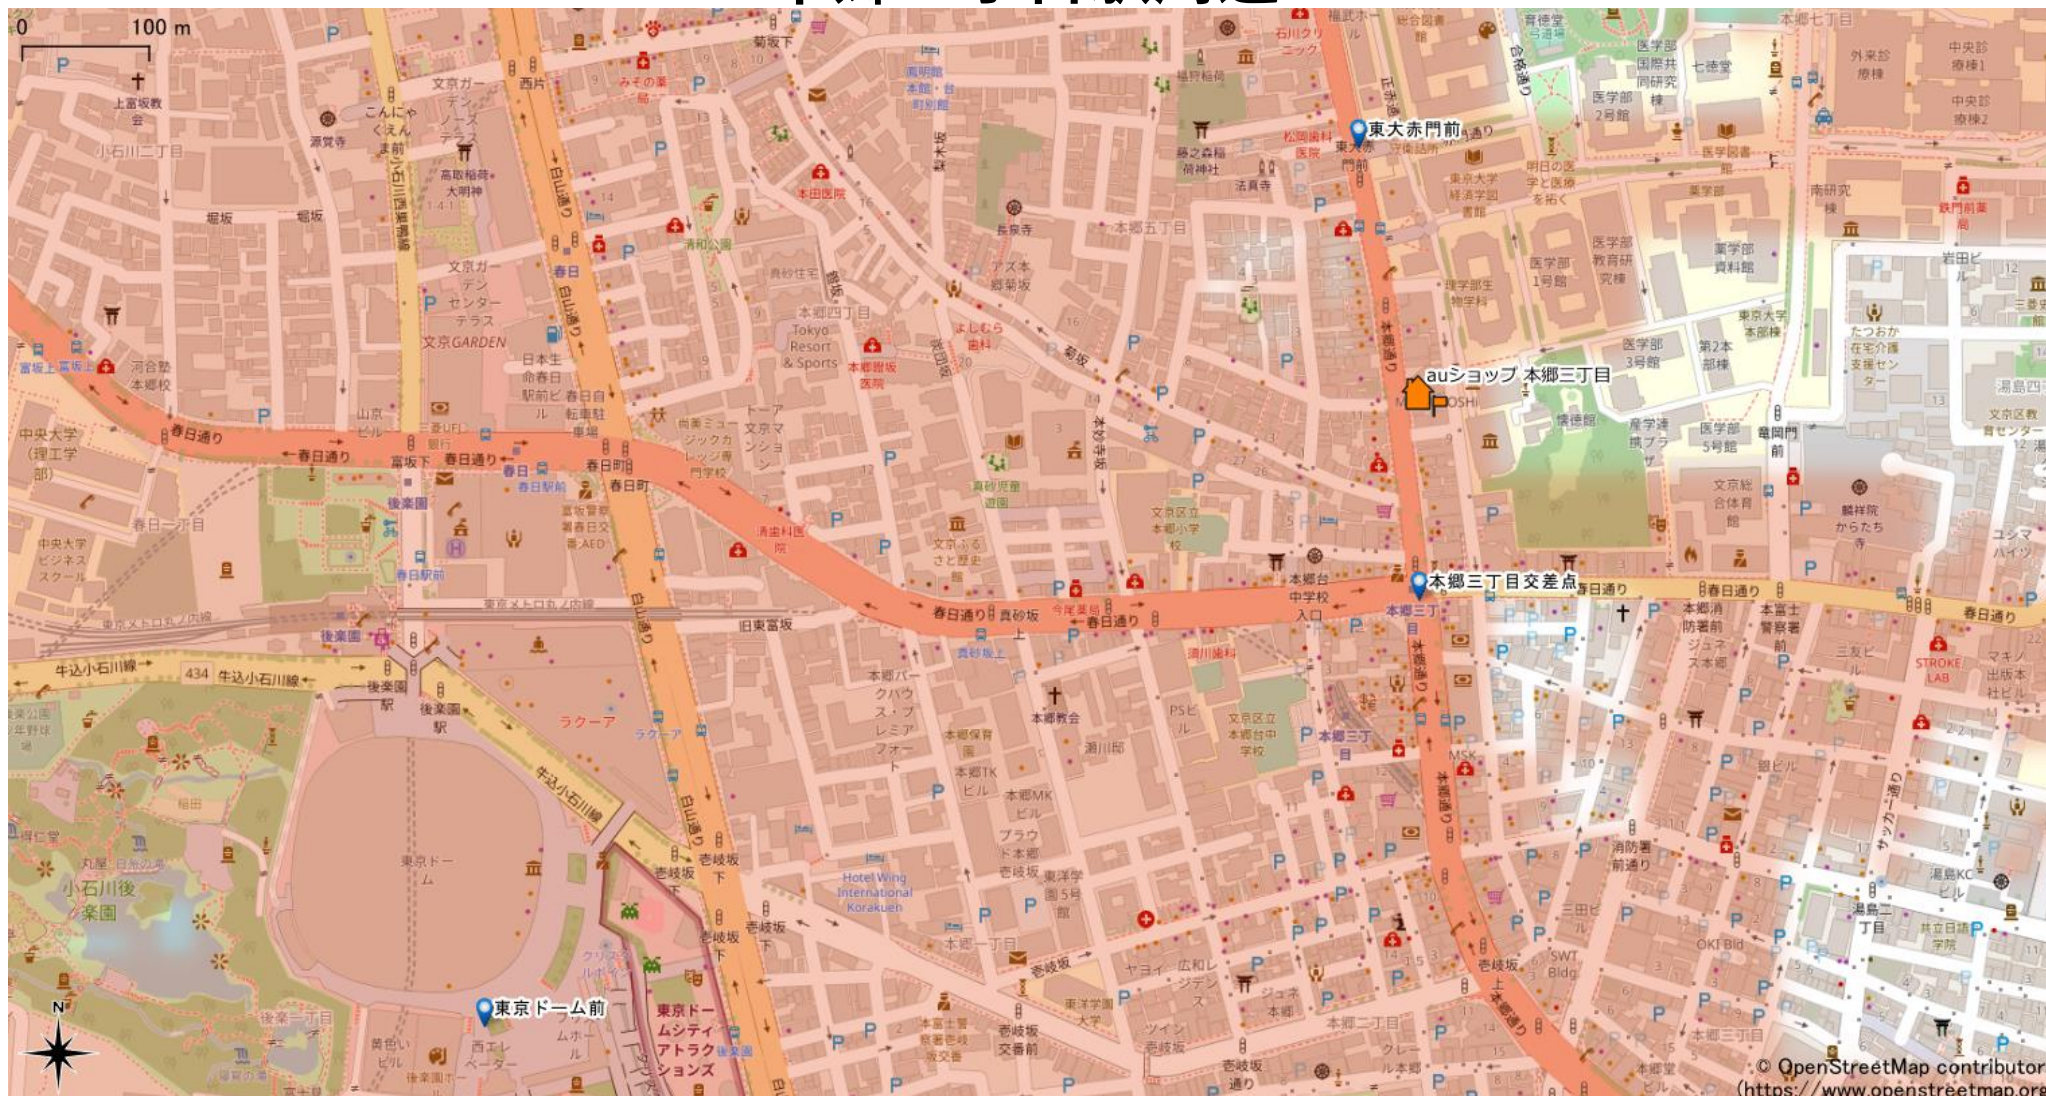

# 本郷三丁目駅周辺

5Gサービスエリア

## ご注意

- ・サービスエリアは計算上の数値判定に基づき作成しているため、実際の電波状況と異なる場合があります。
- ・おおよそ利用可能な場所を示しているため、電波状況によってはご利用いただけなくなる場合があります。また、屋内施設ではご利用いただけない場合があります。
- ・本マップとサービスエリアマップは掲載日の違いにより、一部の場所で5Gサービスエリアが異なる場合があります。
- ・5G通信は電波の性質上、4G LTEと比べて屋内への電波が届きにくいいため、サービスエリア内であっても5G通信のご利用ではなく4G LTE通信となる場合があります。
- ・5G対応機種では5G通信をご利用できない場合でも、一部エリアでアンテナマークに「5G」と表示される場合があります。また通話・通信時にアンテナマークが「4G」に切り替わる場合があります。

© OpenStreetMap contributors  
(<https://www.openstreetmap.org>)

2023年9月21日時点