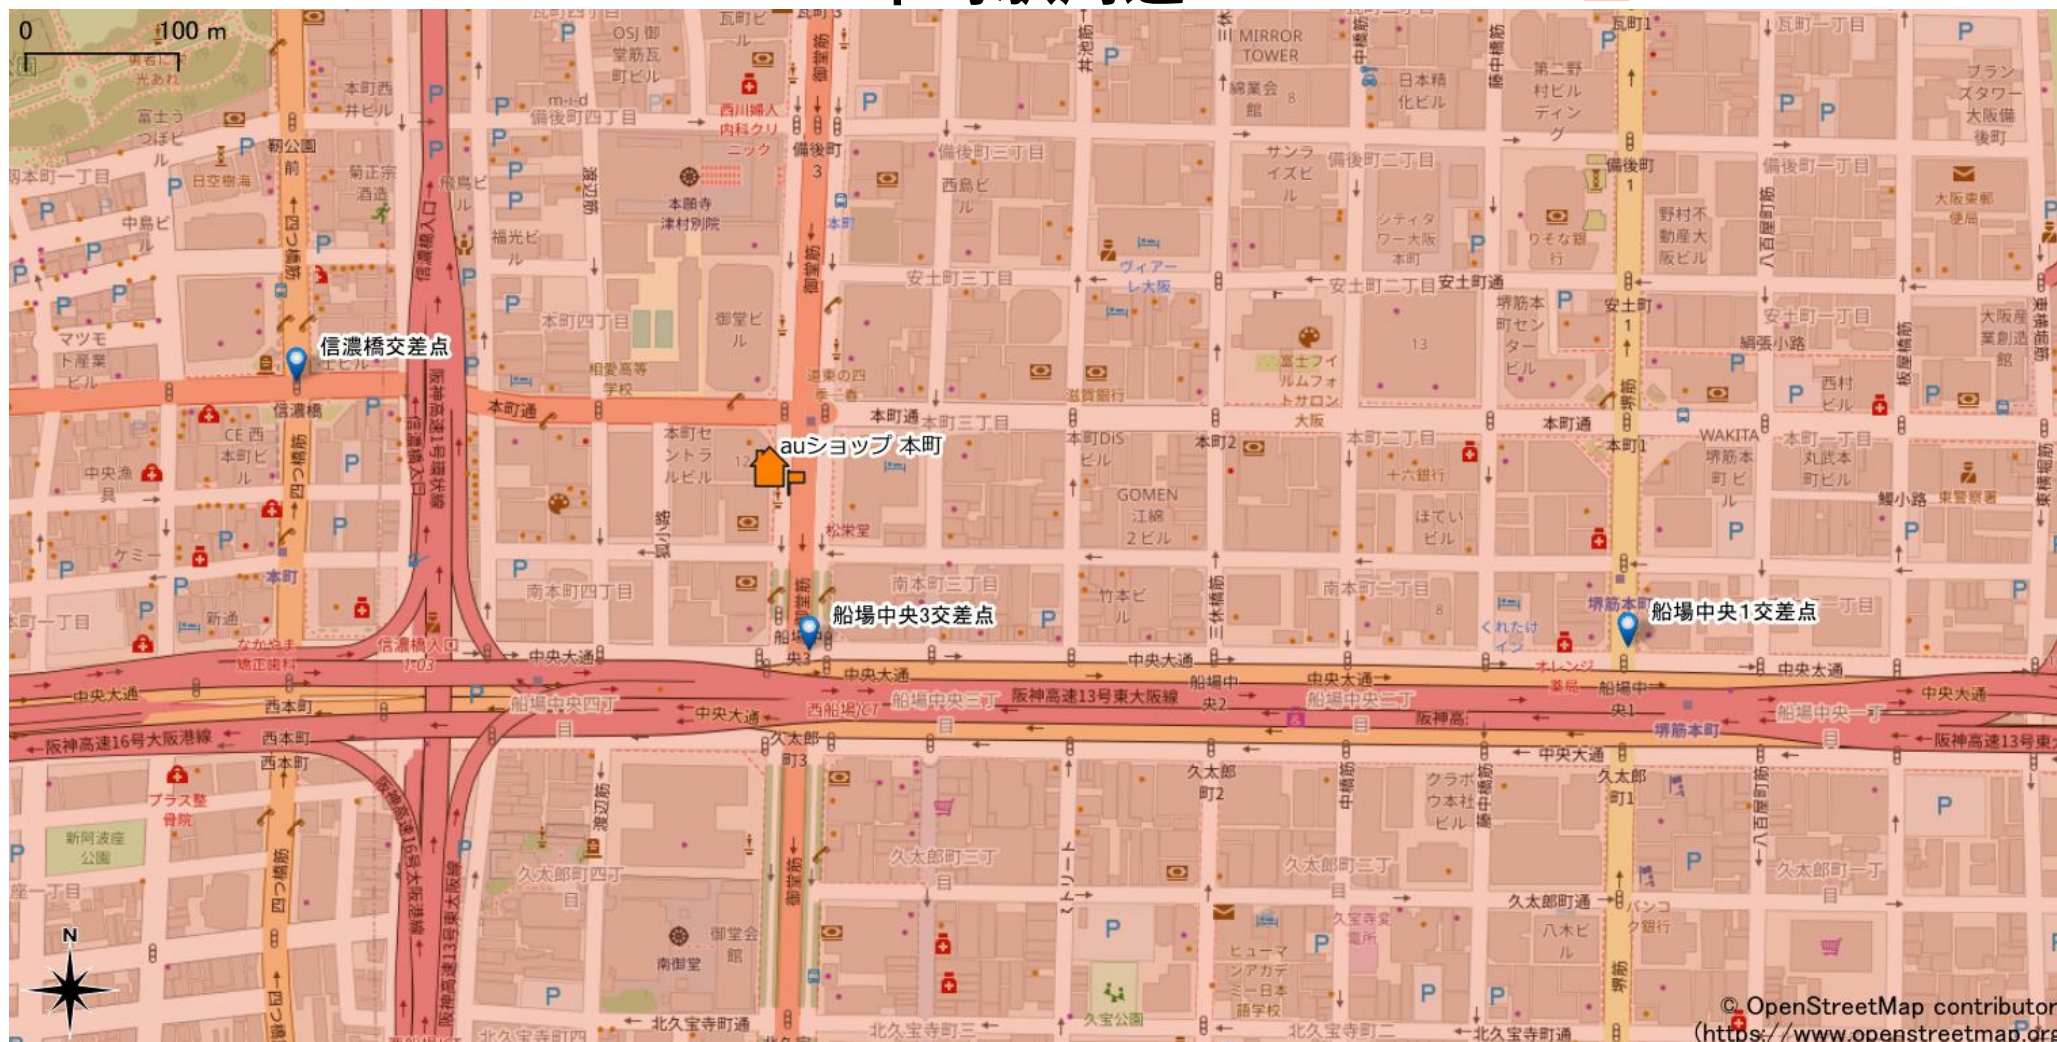

本町駅周辺

5Gサービスエリア

ご注意

- ・ サービスエリアは計算上の数値判定に基づき作成しているため、実際の電波状況と異なる場合があります。
- ・ おおよそ利用可能な場所を示しているため、電波状況によってはご利用いただけなくなる場合があります。また、屋内施設ではご利用いただけない場合があります。
- ・ 本マップとサービスエリアマップは掲載日の違いにより、一部の場所で5Gサービスエリアが異なる場合があります。
- ・ 5G通信は電波の性質上、4G LTEと比べて屋内への電波が届きにくいいため、サービスエリア内であっても5G通信のご利用ではなく4G LTE通信となる場合があります。
- ・ 5G対応機種では5G通信をご利用できない場合でも、一部エリアでアンテナマークに「5G」と表示される場合があります。また通話・通信時にアンテナマークが「4G」に切り替わる場合があります。

© OpenStreetMap contributors
(<https://www.openstreetmap.org>)

2022年6月22日時点