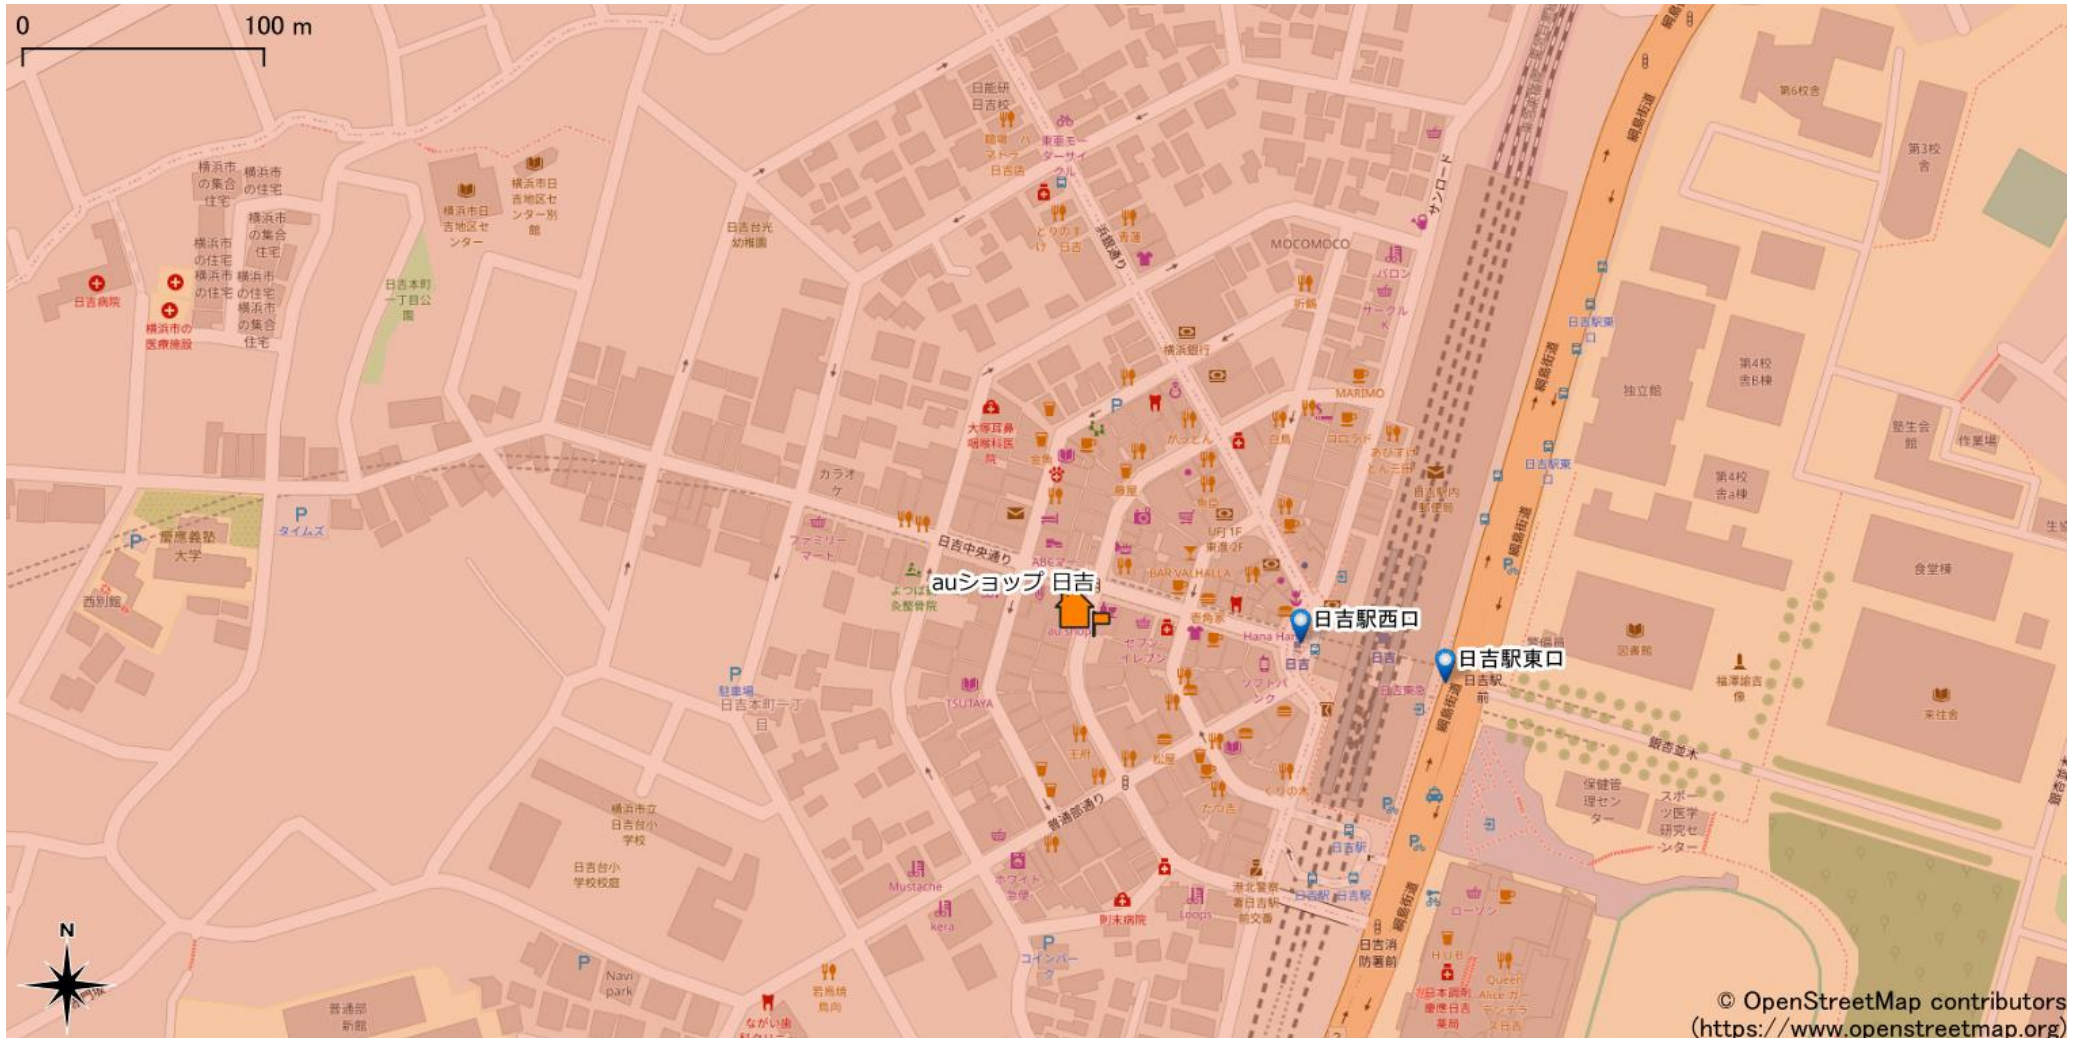

日吉駅周辺

5Gサービスエリア

ご注意

2022年9月29日時点

- ・ サービスエリアは計算上の数値判定に基づき作成しているため、実際の電波状況と異なる場合があります。
- ・ おおよそ利用可能な場所を示しているため、電波状況によってはご利用いただけなくなる場合があります。また、屋内施設ではご利用いただけない場合があります。
- ・ 本マップとサービスエリアマップは掲載日の違いにより、一部の場所で5Gサービスエリアが異なる場合があります。
- ・ 5G通信は電波の性質上、4G LTEと比べて屋内への電波が届きにくいいため、サービスエリア内であっても5G通信のご利用ではなく4G LTE通信となる場合があります。
- ・ 5G対応機種では5G通信をご利用できない場合でも、一部エリアでアンテナマークに「5G」と表示される場合があります。また通話・通信時にアンテナマークが「4G」に切り替わる場合があります。