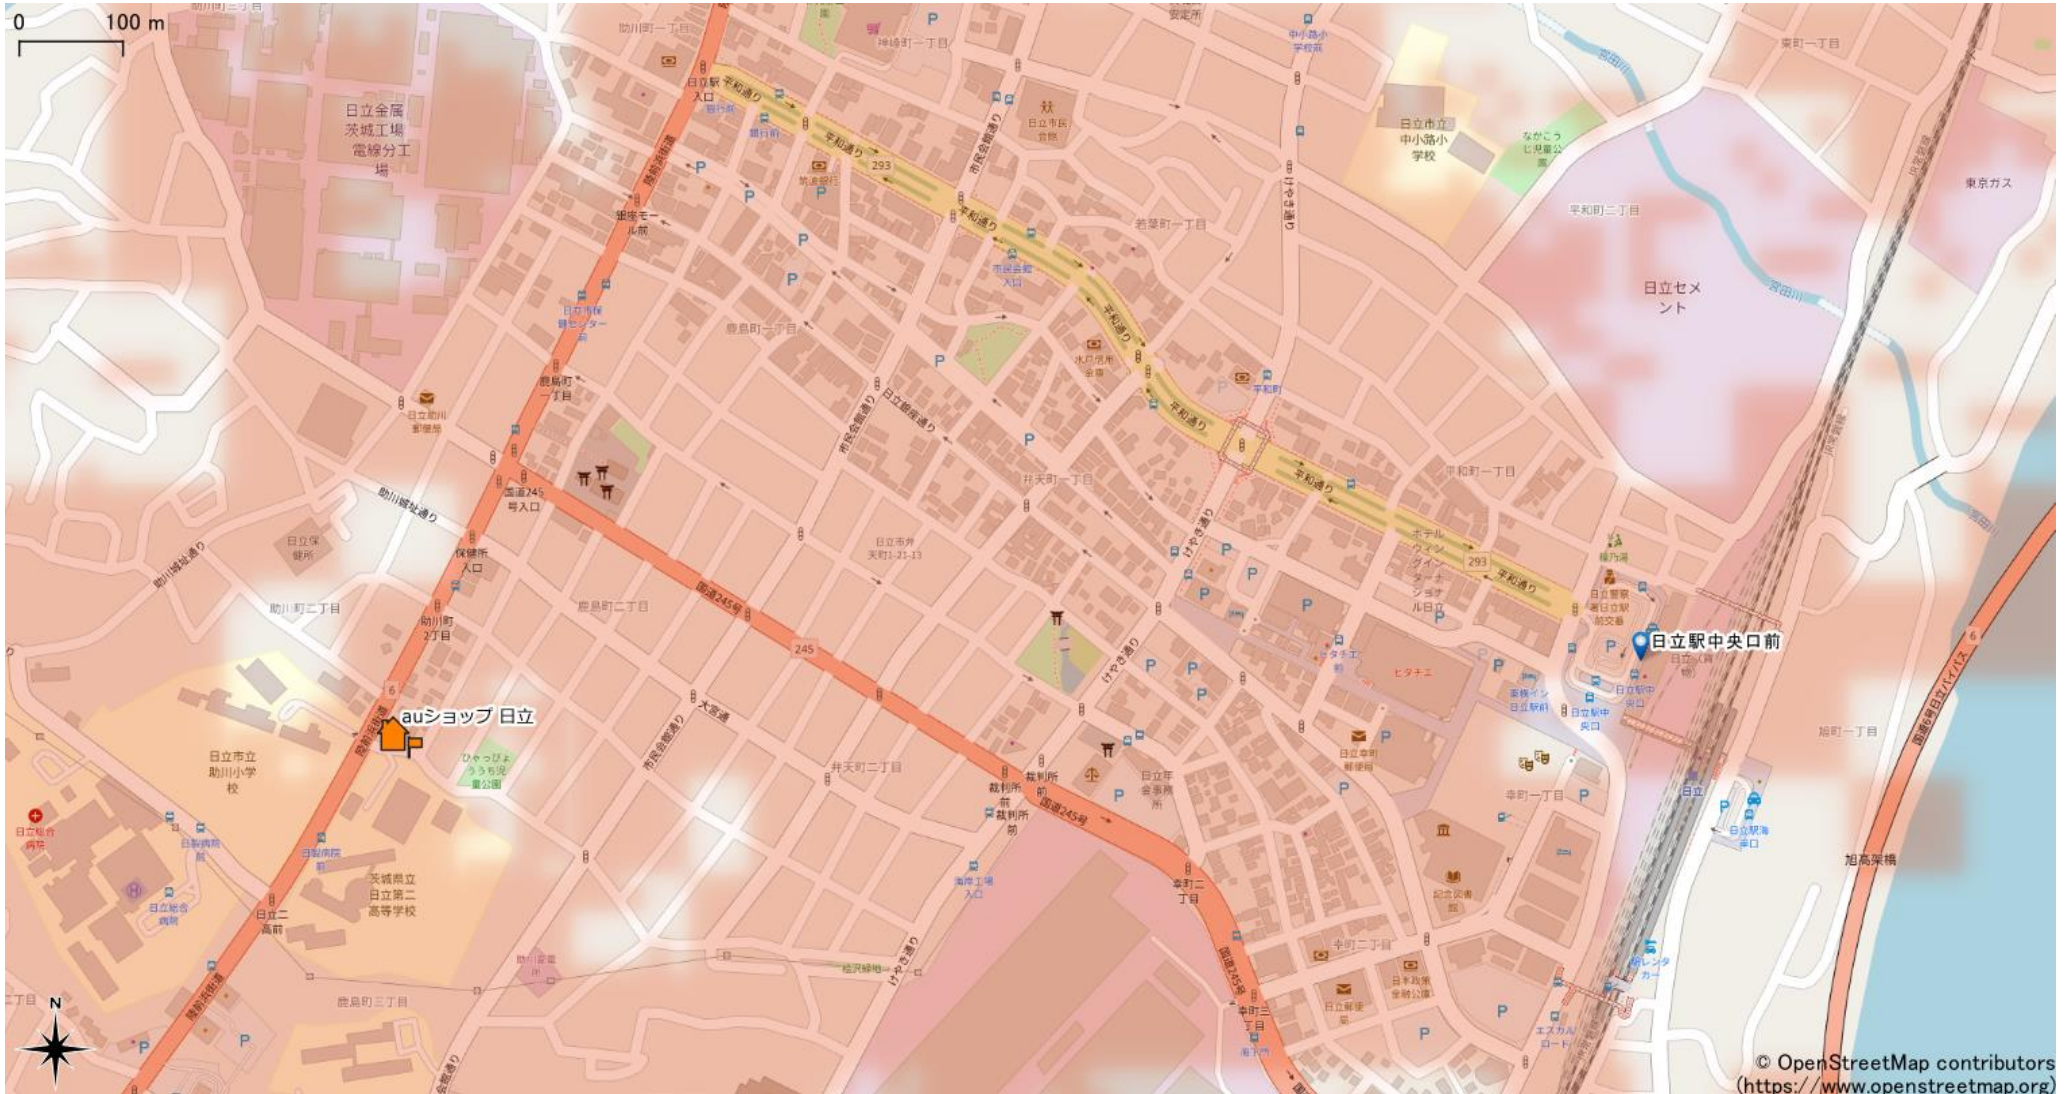

# 日立駅周辺

5Gサービスエリア

## ご注意

- ・サービスエリアは計算上の数値判定に基づき作成しているため、実際の電波状況と異なる場合があります。
- ・おおよそ利用可能な場所を示しているため、電波状況によってはご利用いただけなくなる場合があります。また、屋内施設ではご利用いただけない場合があります。
- ・本マップとサービスエリアマップは掲載日の違いにより、一部の場所で5Gサービスエリアが異なる場合があります。
- ・5G通信は電波の性質上、4G LTEと比べて屋内への電波が届きにくいいため、サービスエリア内であっても5G通信のご利用ではなく4G LTE通信となる場合があります。
- ・5G対応機種では5G通信をご利用できない場合でも、一部エリアでアンテナマークに「5G」と表示される場合があります。また通話・通信時にアンテナマークが「4G」に切り替わる場合があります。

© OpenStreetMap contributors  
(<https://www.openstreetmap.org>)

2023年8月28日時点