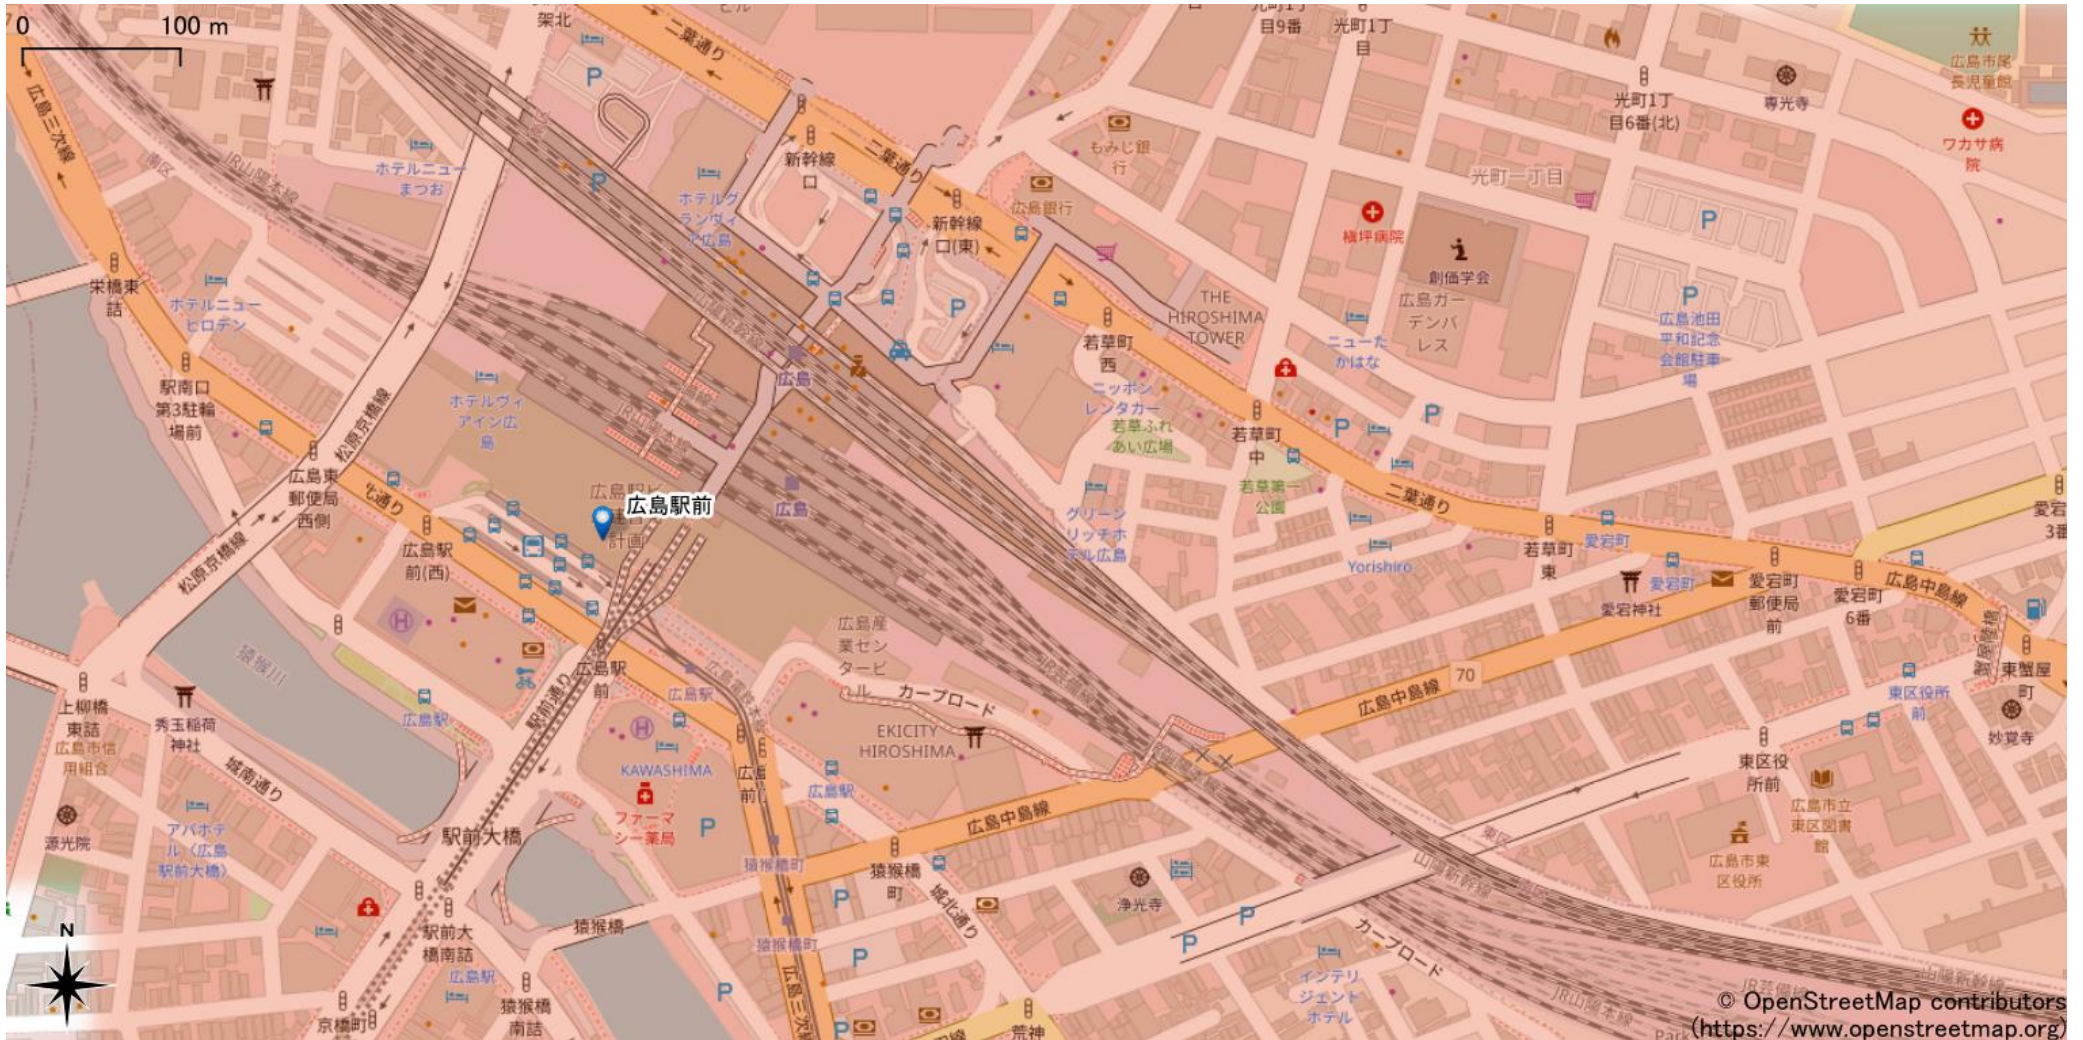

# 広島駅周辺

5Gサービスエリア

## ご注意

- ・ サービスエリアは計算上の数値判定に基づき作成しているため、実際の電波状況と異なる場合があります。
- ・ おおよそ利用可能な場所を示しているため、電波状況によってはご利用いただけなくなる場合があります。また、屋内施設ではご利用いただけない場合があります。
- ・ 本マップとサービスエリアマップは掲載日の違いにより、一部の場所で5Gサービスエリアが異なる場合があります。
- ・ 5G通信は電波の性質上、4G LTEと比べて屋内への電波が届きにくいいため、サービスエリア内であっても5G通信のご利用ではなく4G LTE通信となる場合があります。
- ・ 5G対応機種では5G通信をご利用できない場合でも、一部エリアでアンテナマークに「5G」と表示される場合があります。また通話・通信時にアンテナマークが「4G」に切り替わる場合があります。