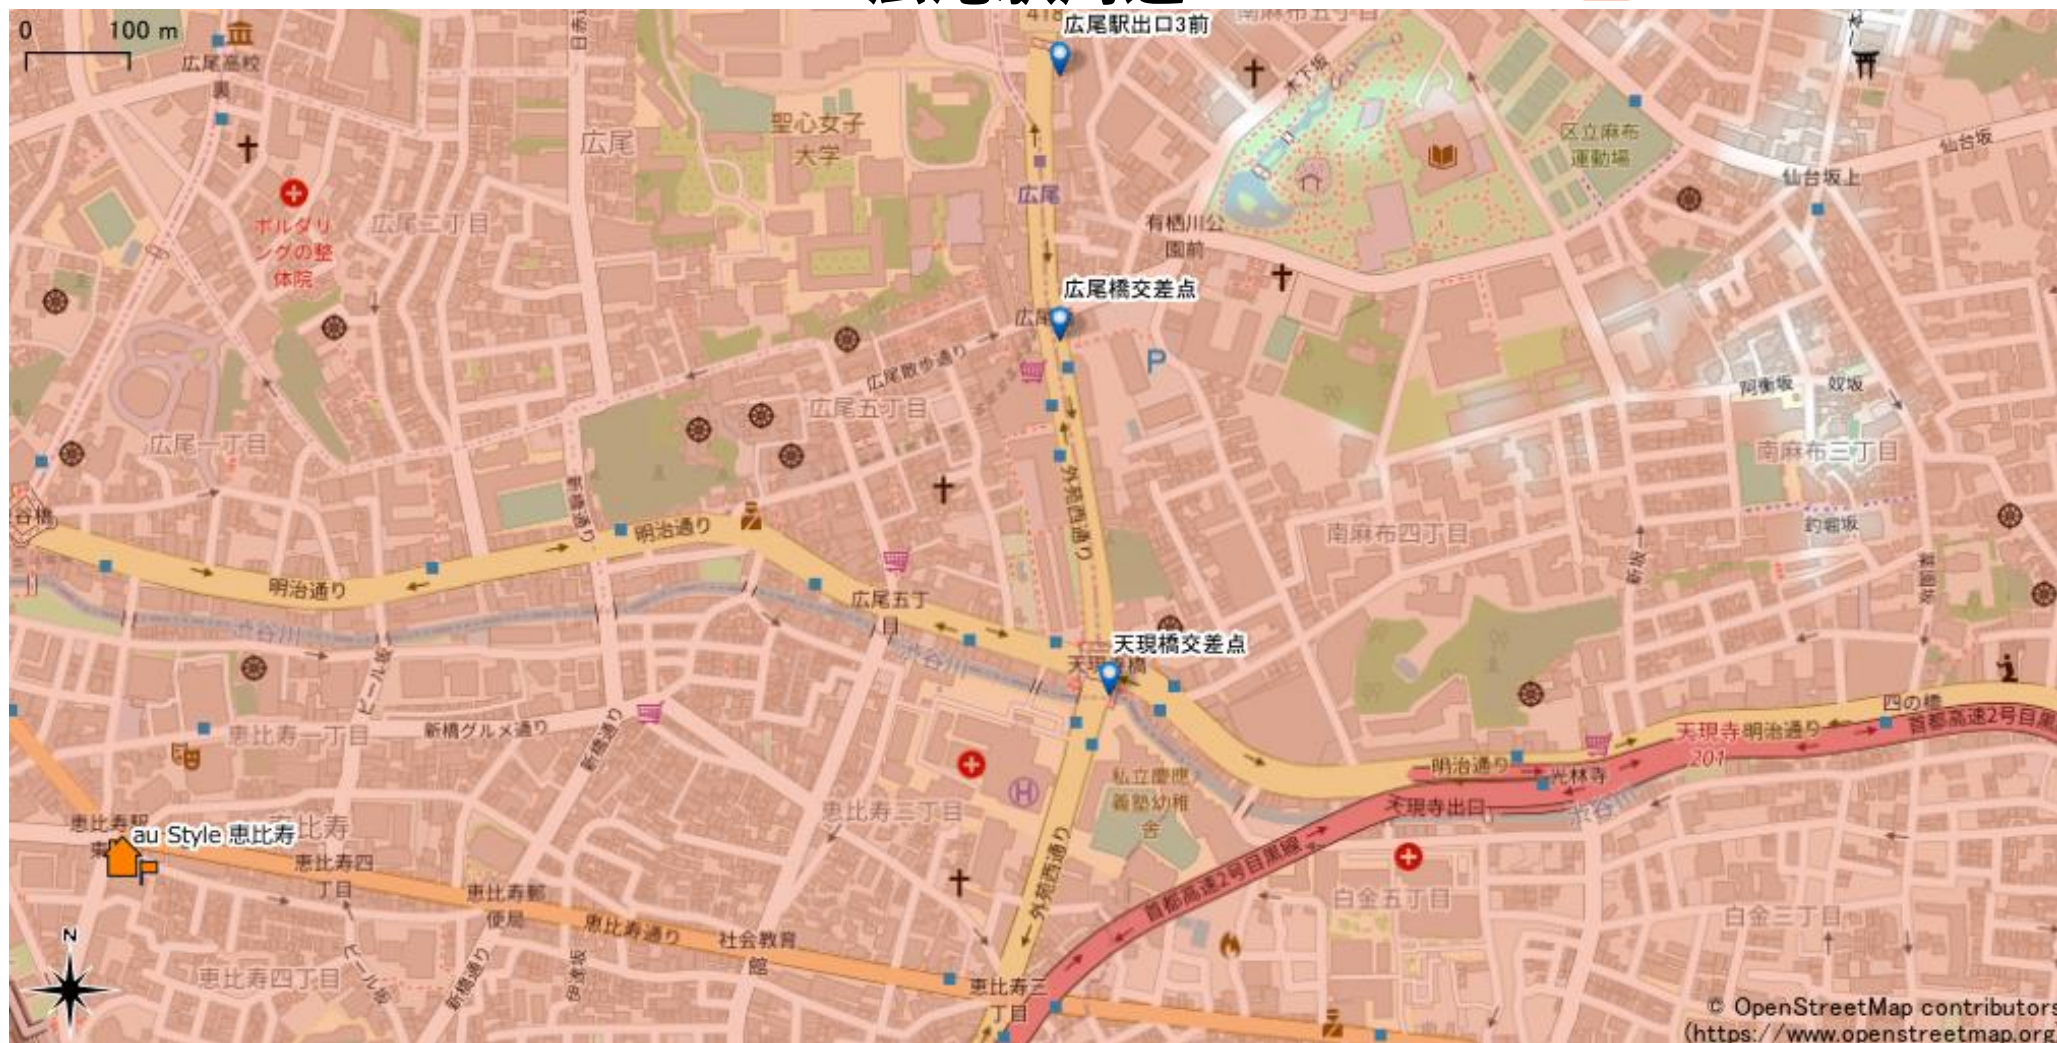

広尾駅周辺

5Gサービスエリア

ご注意

- ・サービスエリアは計算上の数値判定に基づき作成しているため、実際の電波状況と異なる場合があります。
- ・おおよそ利用可能な場所を示しているため、電波状況によってはご利用いただけなくなる場合があります。また、屋内施設ではご利用いただけない場合があります。
- ・本マップとサービスエリアマップは掲載日の違いにより、一部の場所で5Gサービスエリアが異なる場合があります。
- ・5G通信は電波の性質上、4G LTEと比べて屋内への電波が届きにくいいため、サービスエリア内であっても5G通信のご利用ではなく4G LTE通信となる場合があります。
- ・5G対応機種では5G通信をご利用できない場合でも、一部エリアでアンテナマークに「5G」と表示される場合があります。また通話・通信時にアンテナマークが「4G」に切り替わる場合があります。