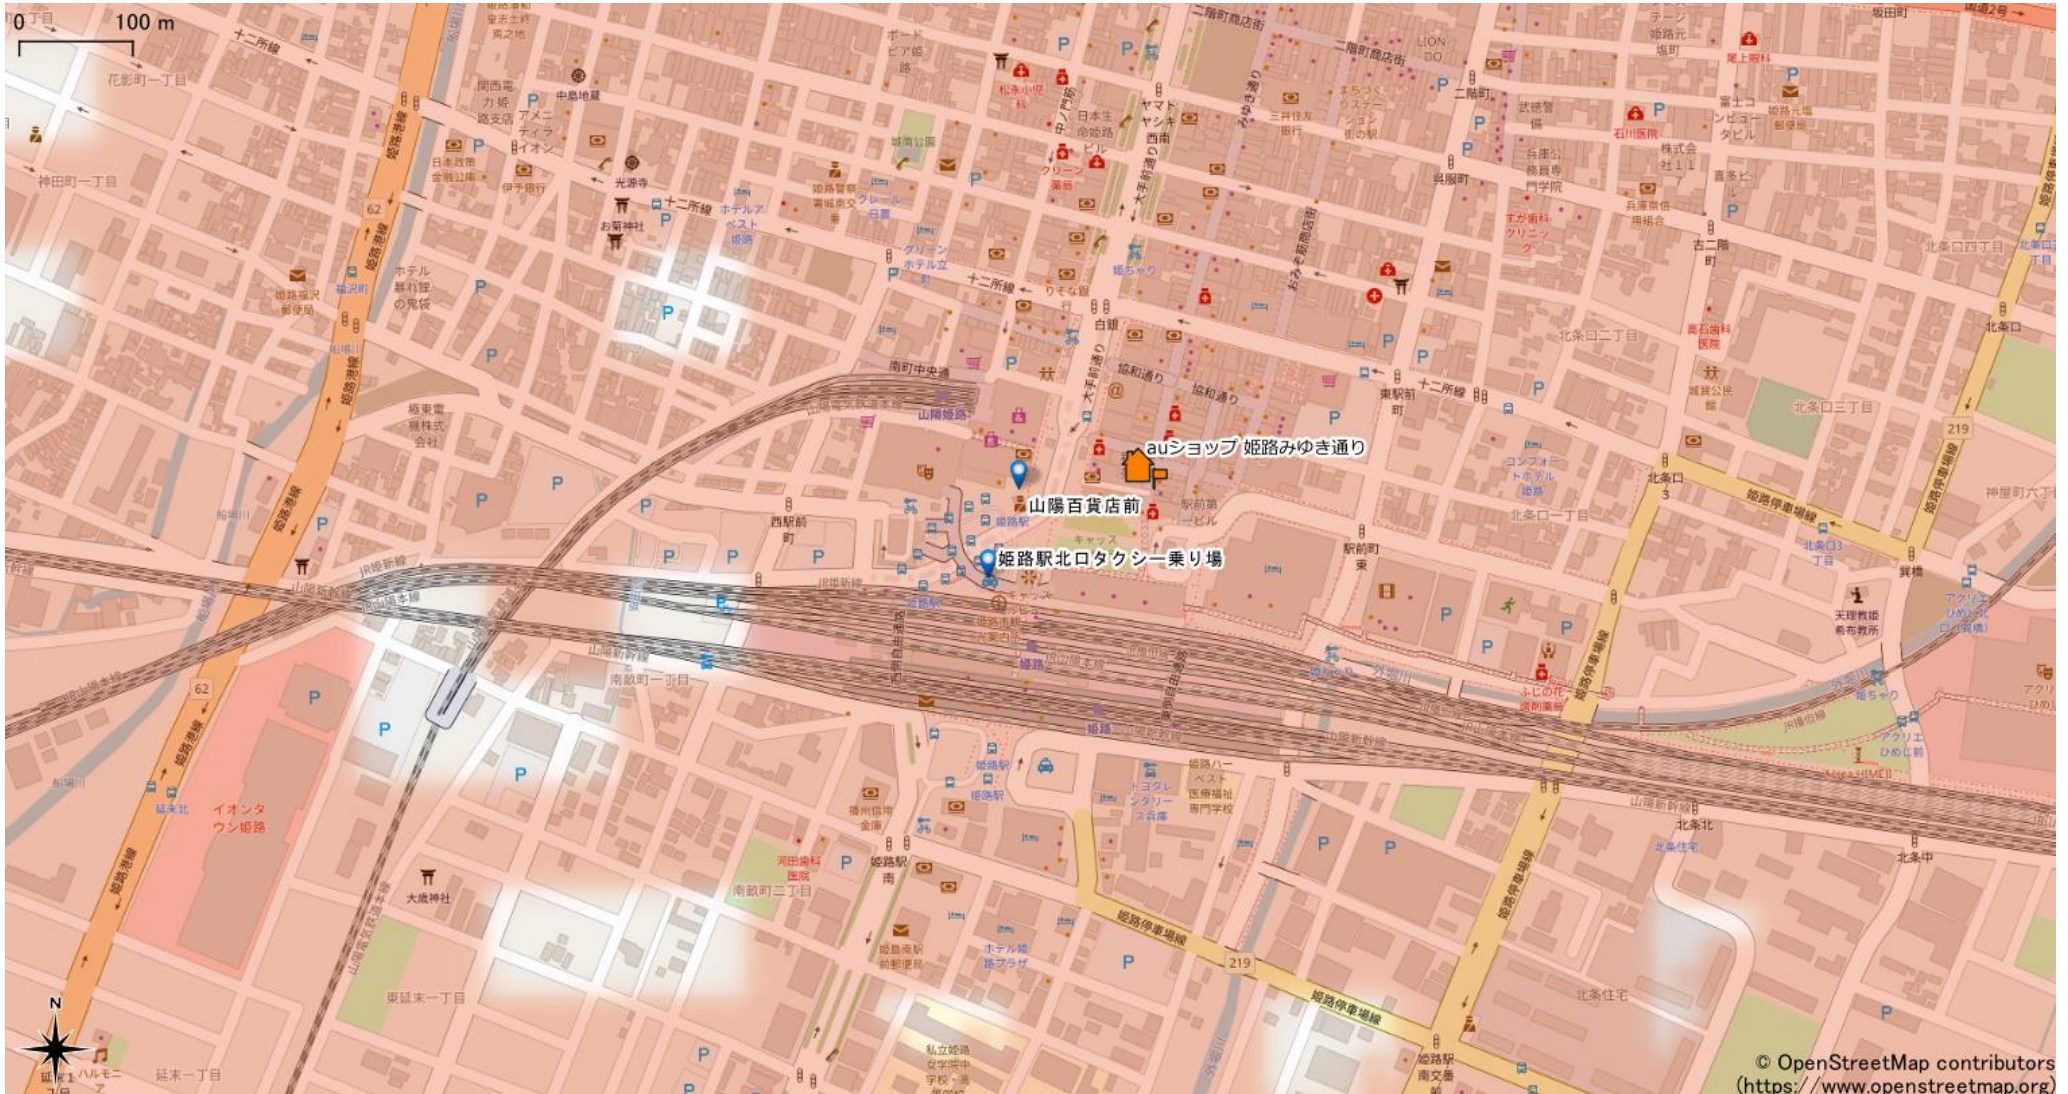

姫路駅周辺

5Gサービスエリア

ご注意

- ・サービスエリアは計算上の数値判定に基づき作成しているため、実際の電波状況と異なる場合があります。
- ・おおよそ利用可能な場所を示しているため、電波状況によってはご利用いただけなくなる場合があります。また、屋内施設ではご利用いただけない場合があります。
- ・本マップとサービスエリアマップは掲載日の違いにより、一部の場所で5Gサービスエリアが異なる場合があります。
- ・5G通信は電波の性質上、4G LTEと比べて屋内への電波が届きにくいいため、サービスエリア内であっても5G通信のご利用ではなく4G LTE通信となる場合があります。
- ・5G対応機種では5G通信をご利用できない場合でも、一部エリアでアンテナマークに「5G」と表示される場合があります。また通話・通信時にアンテナマークが「4G」に切り替わる場合があります。