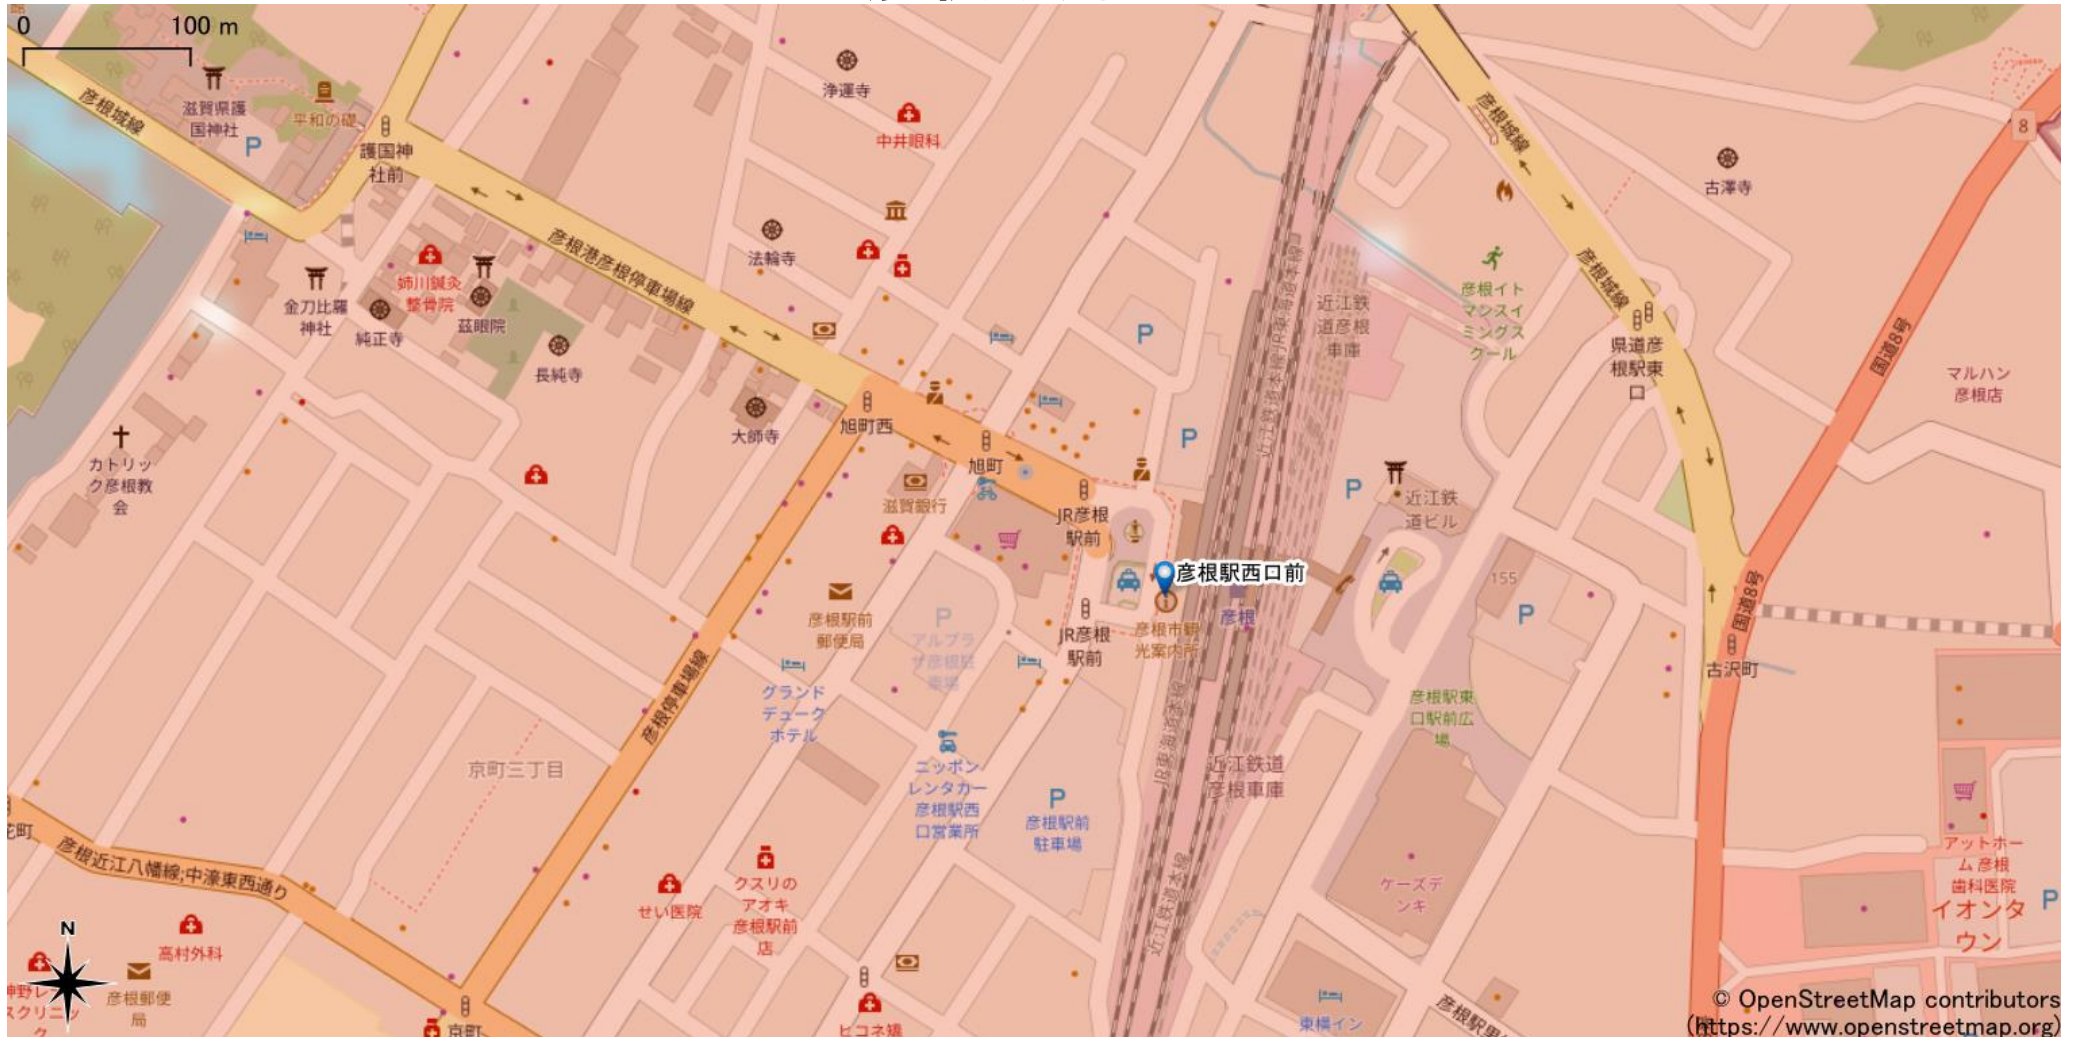

彦根駅周辺

5Gサービスエリア

ご注意

2023年2月28日時点

- ・ サービスエリアは計算上の数値判定に基づき作成しているため、実際の電波状況と異なる場合があります。
- ・ おおよそ利用可能な場所を示しているため、電波状況によってはご利用いただけなくなる場合があります。また、屋内施設ではご利用いただけない場合があります。
- ・ 本マップとサービスエリアマップは掲載日の違いにより、一部の場所で5Gサービスエリアが異なる場合があります。
- ・ 5G通信は電波の性質上、4G LTEと比べて屋内への電波が届きにくいいため、サービスエリア内であっても5G通信のご利用ではなく4G LTE通信となる場合があります。
- ・ 5G対応機種では5G通信をご利用できない場合でも、一部エリアでアンテナマークに「5G」と表示される場合があります。また通話・通信時にアンテナマークが「4G」に切り替わる場合があります。