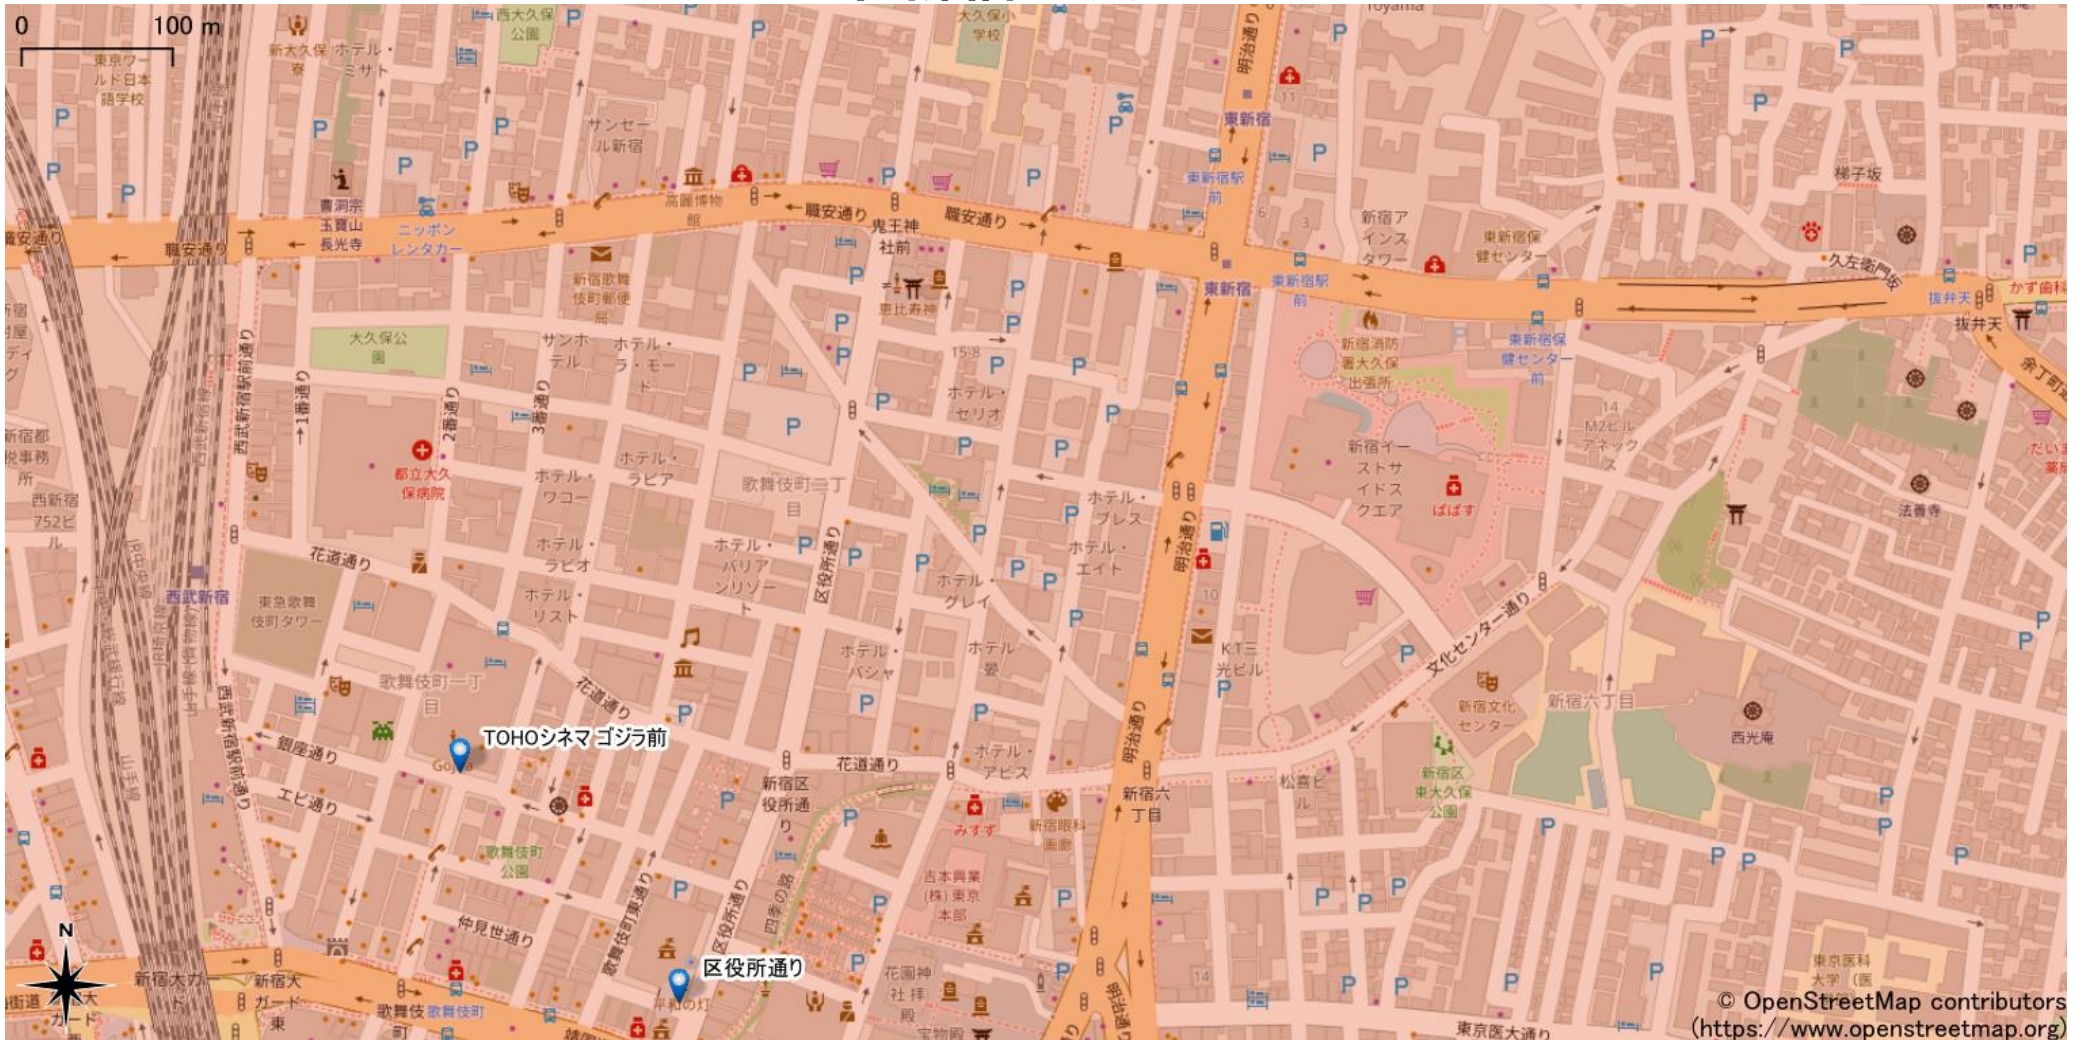

# 東新宿駅周辺

5Gサービスエリア

## ご注意

- ・サービスエリアは計算上の数値判定に基づき作成しているため、実際の電波状況と異なる場合があります。
- ・おおよそ利用可能な場所を示しているため、電波状況によってはご利用いただけなくなる場合があります。また、屋内施設ではご利用いただけない場合があります。
- ・本マップとサービスエリアマップは掲載日の違いにより、一部の場所で5Gサービスエリアが異なる場合があります。
- ・5G通信は電波の性質上、4G LTEと比べて屋内への電波が届きにくいいため、サービスエリア内であっても5G通信のご利用ではなく4G LTE通信となる場合があります。
- ・5G対応機種では5G通信をご利用できない場合でも、一部エリアでアンテナマークに「5G」と表示される場合があります。また通話・通信時にアンテナマークが「4G」に切り替わる場合があります。

© OpenStreetMap contributors  
(<https://www.openstreetmap.org>)

2022年6月22日時点