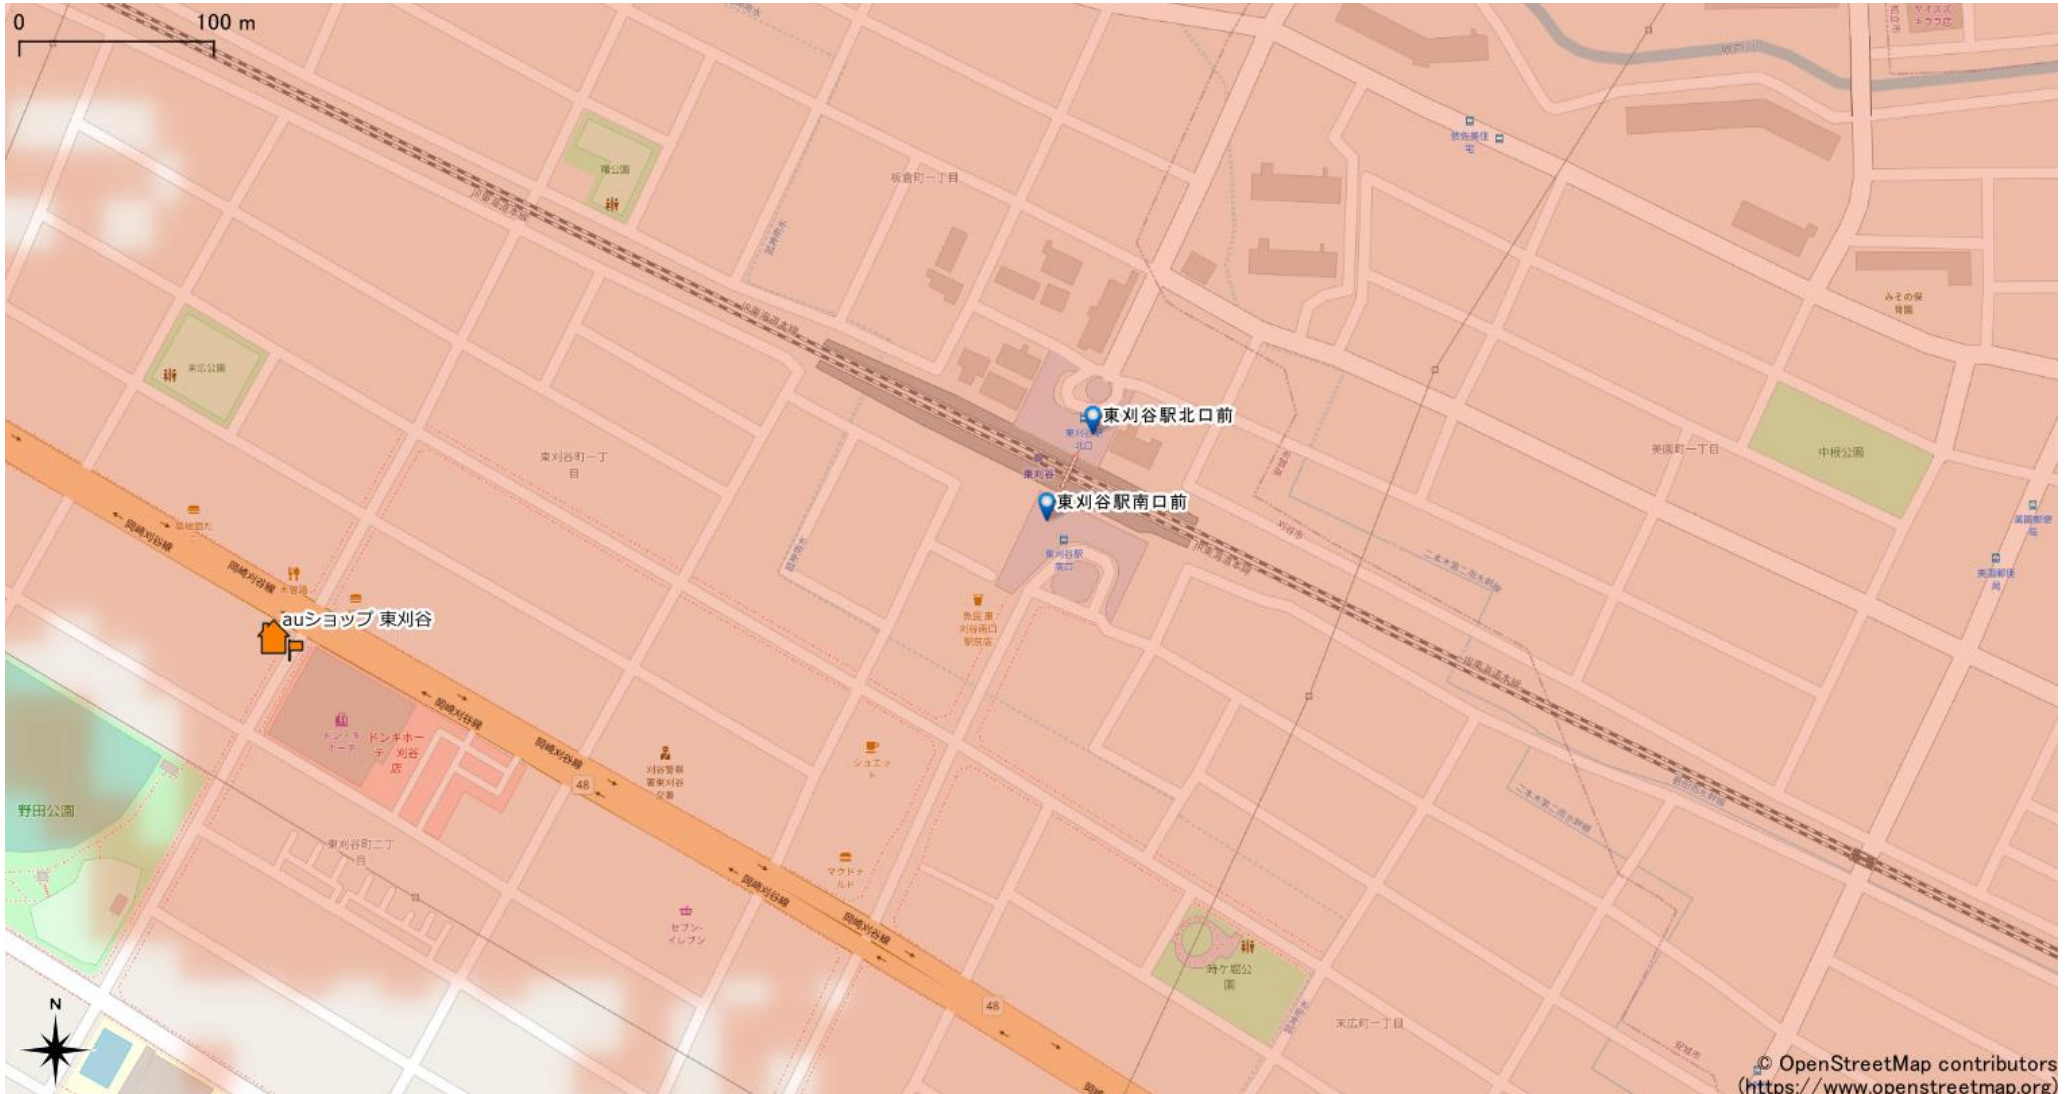

東刈谷駅周辺

5Gサービスエリア

© OpenStreetMap contributors
(<https://www.openstreetmap.org>)

2023年11月29日時点

ご注意

- ・ サービスエリアは計算上の数値判定に基づき作成しているため、実際の電波状況と異なる場合があります。
- ・ おおよそ利用可能な場所を示しているため、電波状況によってはご利用いただけなくなる場合があります。また、屋内施設ではご利用いただけない場合があります。
- ・ 本マップとサービスエリアマップは掲載日の違いにより、一部の場所で5Gサービスエリアが異なる場合があります。
- ・ 5G通信は電波の性質上、4G LTEと比べて屋内への電波が届きにくいいため、サービスエリア内であっても5G通信のご利用ではなく4G LTE通信となる場合があります。
- ・ 5G対応機種では5G通信をご利用できない場合でも、一部エリアでアンテナマークに「5G」と表示される場合があります。また通話・通信時にアンテナマークが「4G」に切り替わる場合があります。