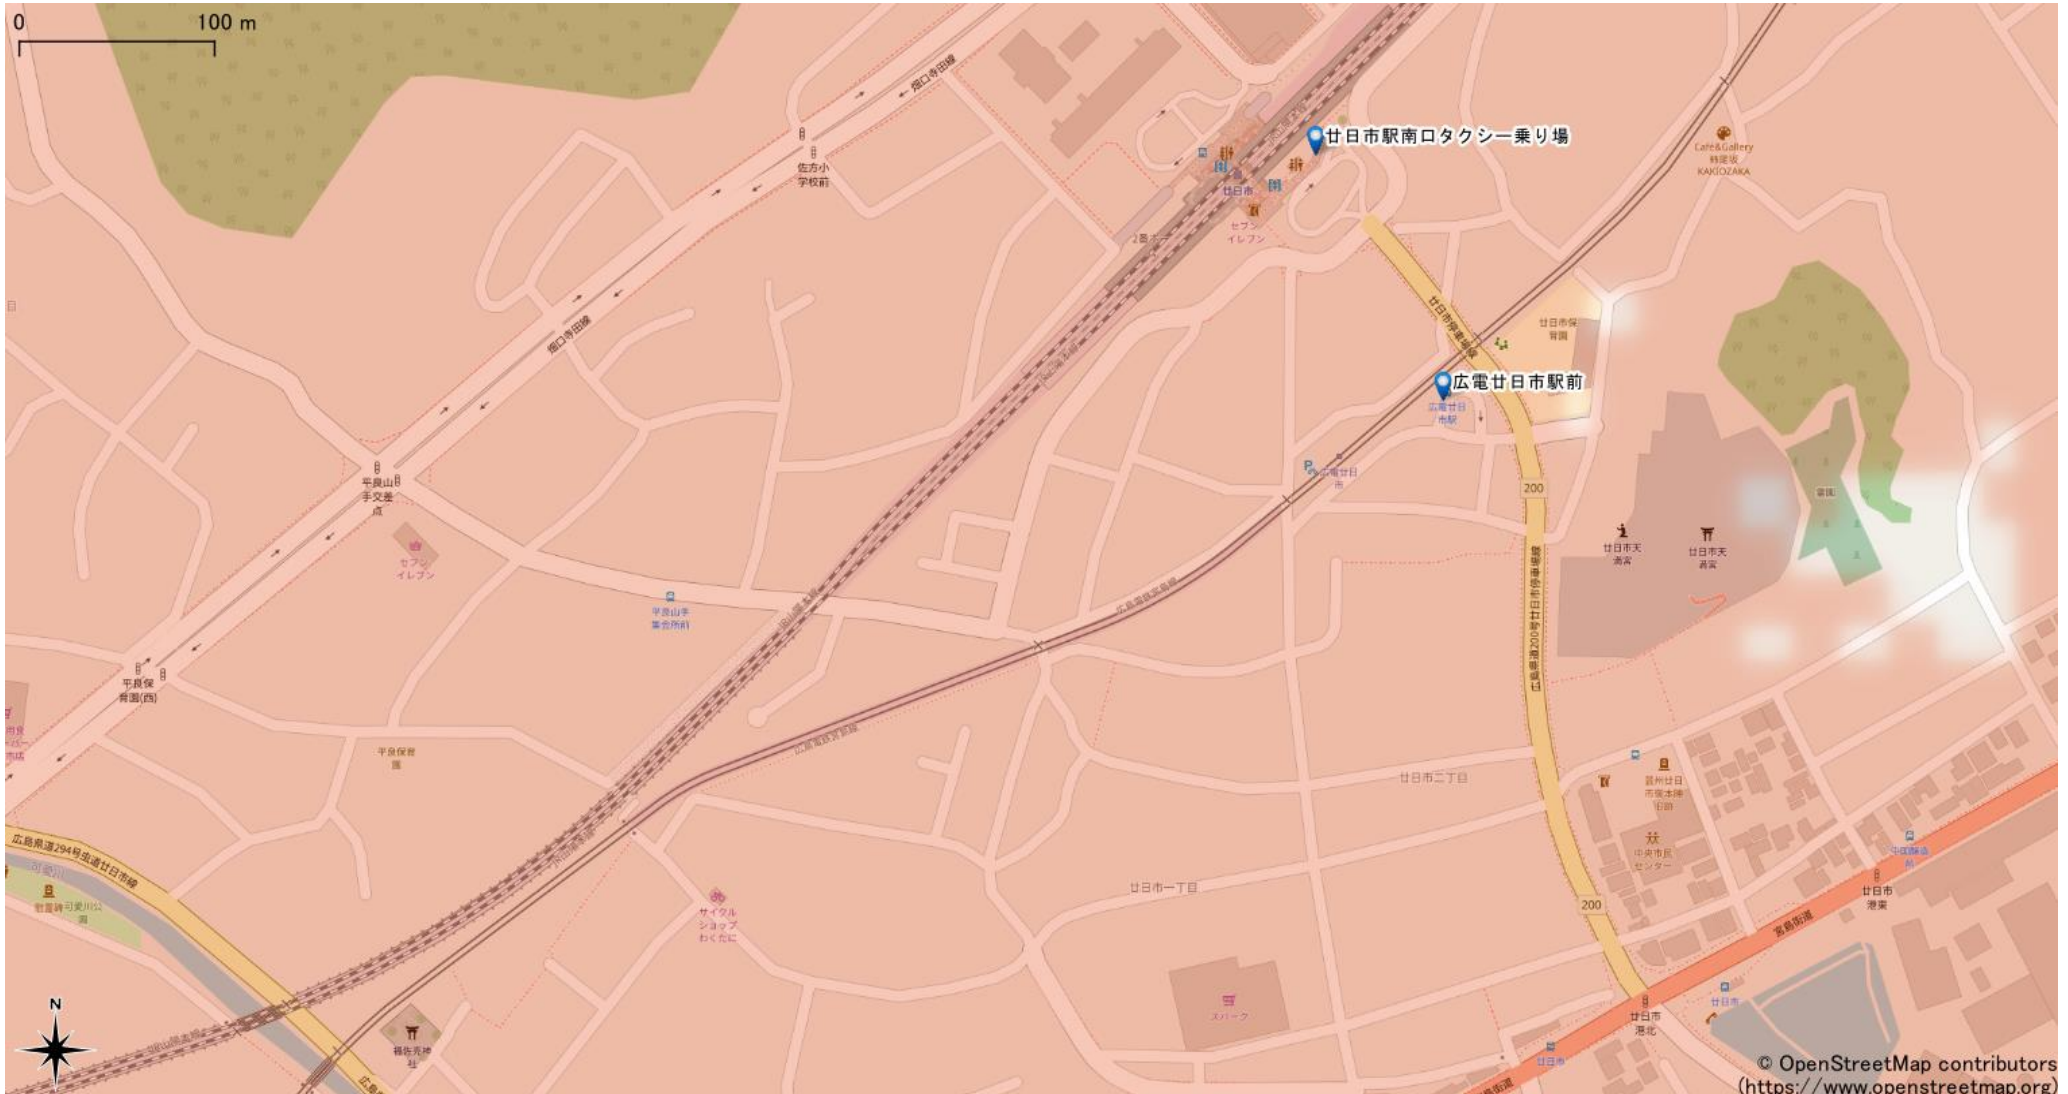

廿日市駅周辺

5Gサービスエリア

ご注意

- ・サービスエリアは計算上の数値判定に基づき作成しているため、実際の電波状況と異なる場合があります。
- ・おおよそ利用可能な場所を示しているため、電波状況によってはご利用いただけなくなる場合があります。また、屋内施設ではご利用いただけない場合があります。
- ・本マップとサービスエリアマップは掲載日の違いにより、一部の場所で5Gサービスエリアが異なる場合があります。
- ・5G通信は電波の性質上、4G LTEと比べて屋内への電波が届きにくいいため、サービスエリア内であっても5G通信のご利用ではなく4G LTE通信となる場合があります。
- ・5G対応機種では5G通信をご利用できない場合でも、一部エリアでアンテナマークに「5G」と表示される場合があります。また通話・通信時にアンテナマークが「4G」に切り替わる場合があります。

© OpenStreetMap contributors
(<https://www.openstreetmap.org>)

2023年10月26日時点