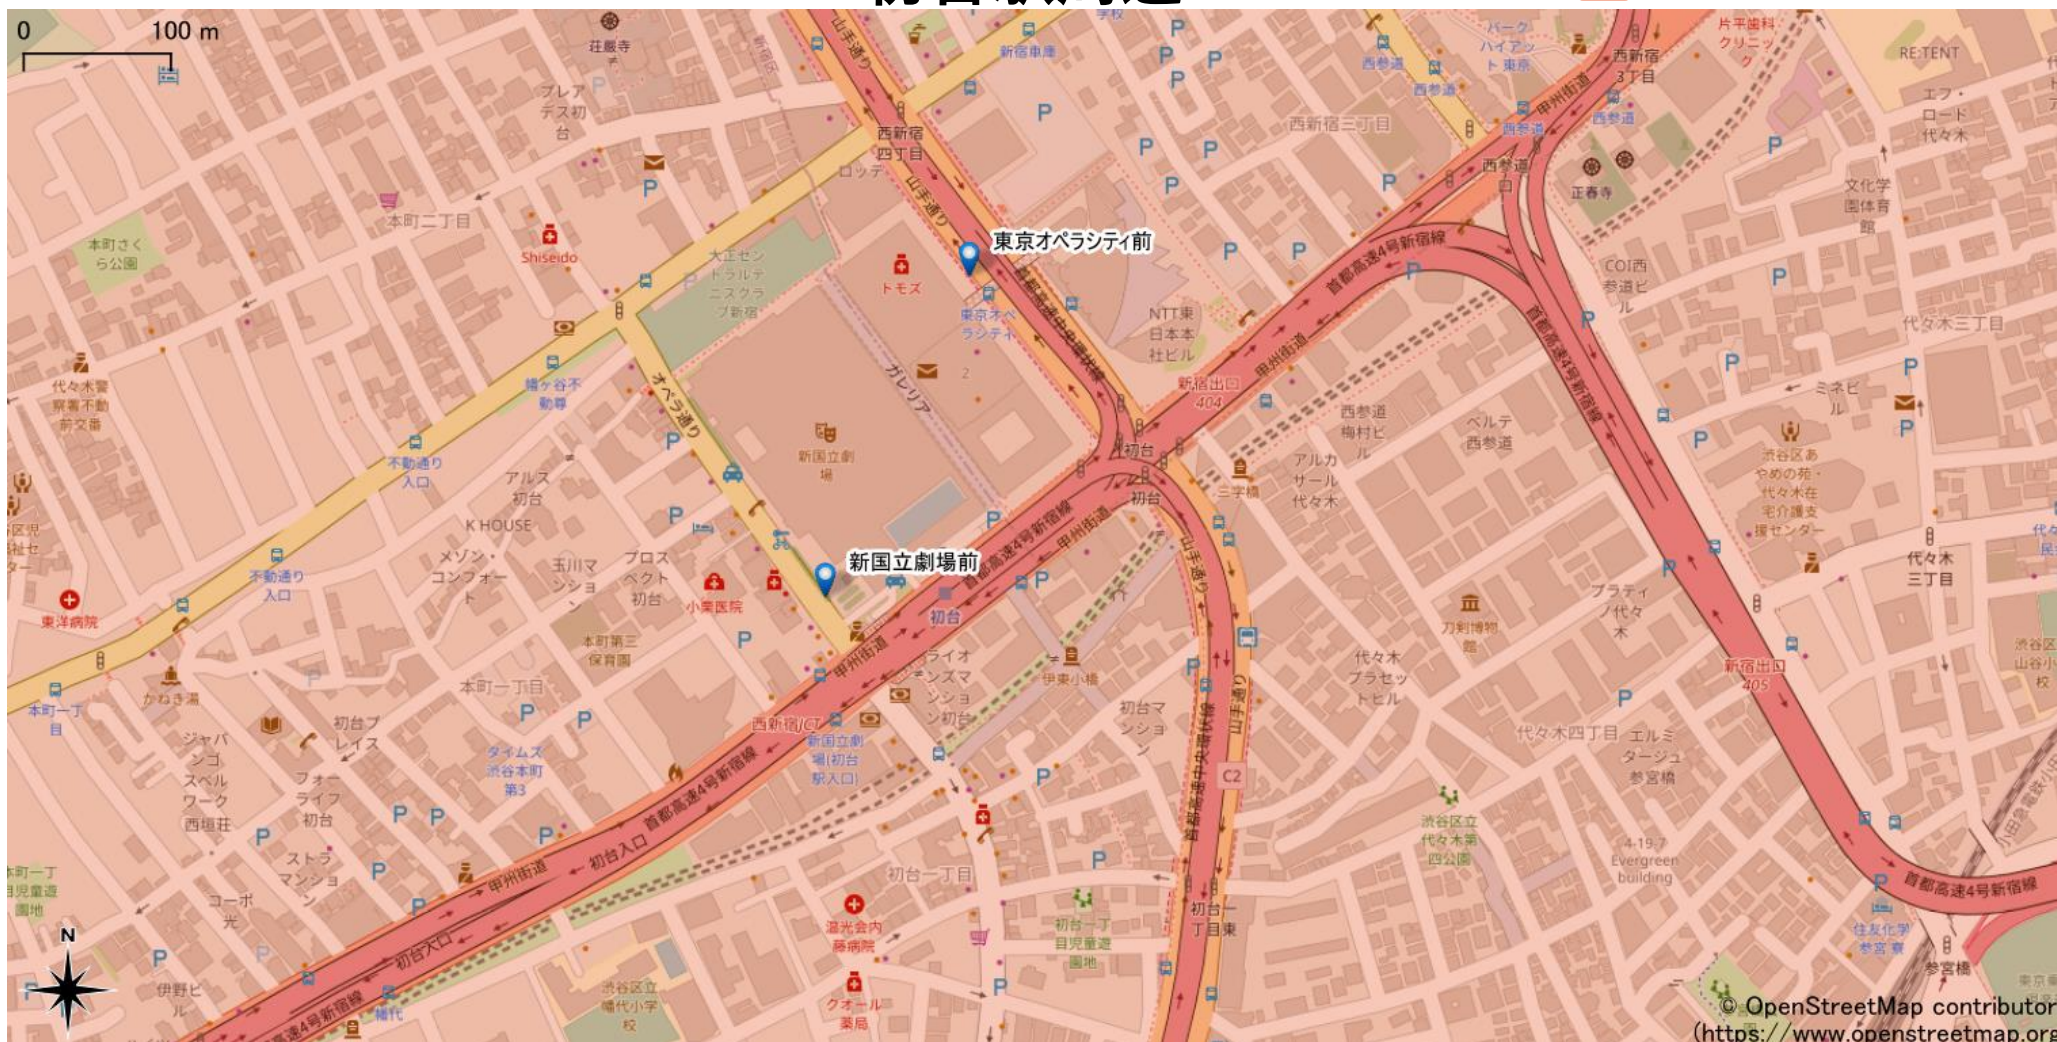

初台駅周辺

5Gサービスエリア

ご注意

- ・ サービスエリアは計算上の数値判定に基づき作成しているため、実際の電波状況と異なる場合があります。
- ・ おおよそ利用可能な場所を示しているため、電波状況によってはご利用いただけなくなる場合があります。また、屋内施設ではご利用いただけない場合があります。
- ・ 本マップとサービスエリアマップは掲載日の違いにより、一部の場所で5Gサービスエリアが異なる場合があります。
- ・ 5G通信は電波の性質上、4G LTEと比べて屋内への電波が届きにくいいため、サービスエリア内であっても5G通信のご利用ではなく4G LTE通信となる場合があります。
- ・ 5G対応機種では5G通信をご利用できない場合でも、一部エリアでアンテナマークに「5G」と表示される場合があります。また通話・通信時にアンテナマークが「4G」に切り替わる場合があります。