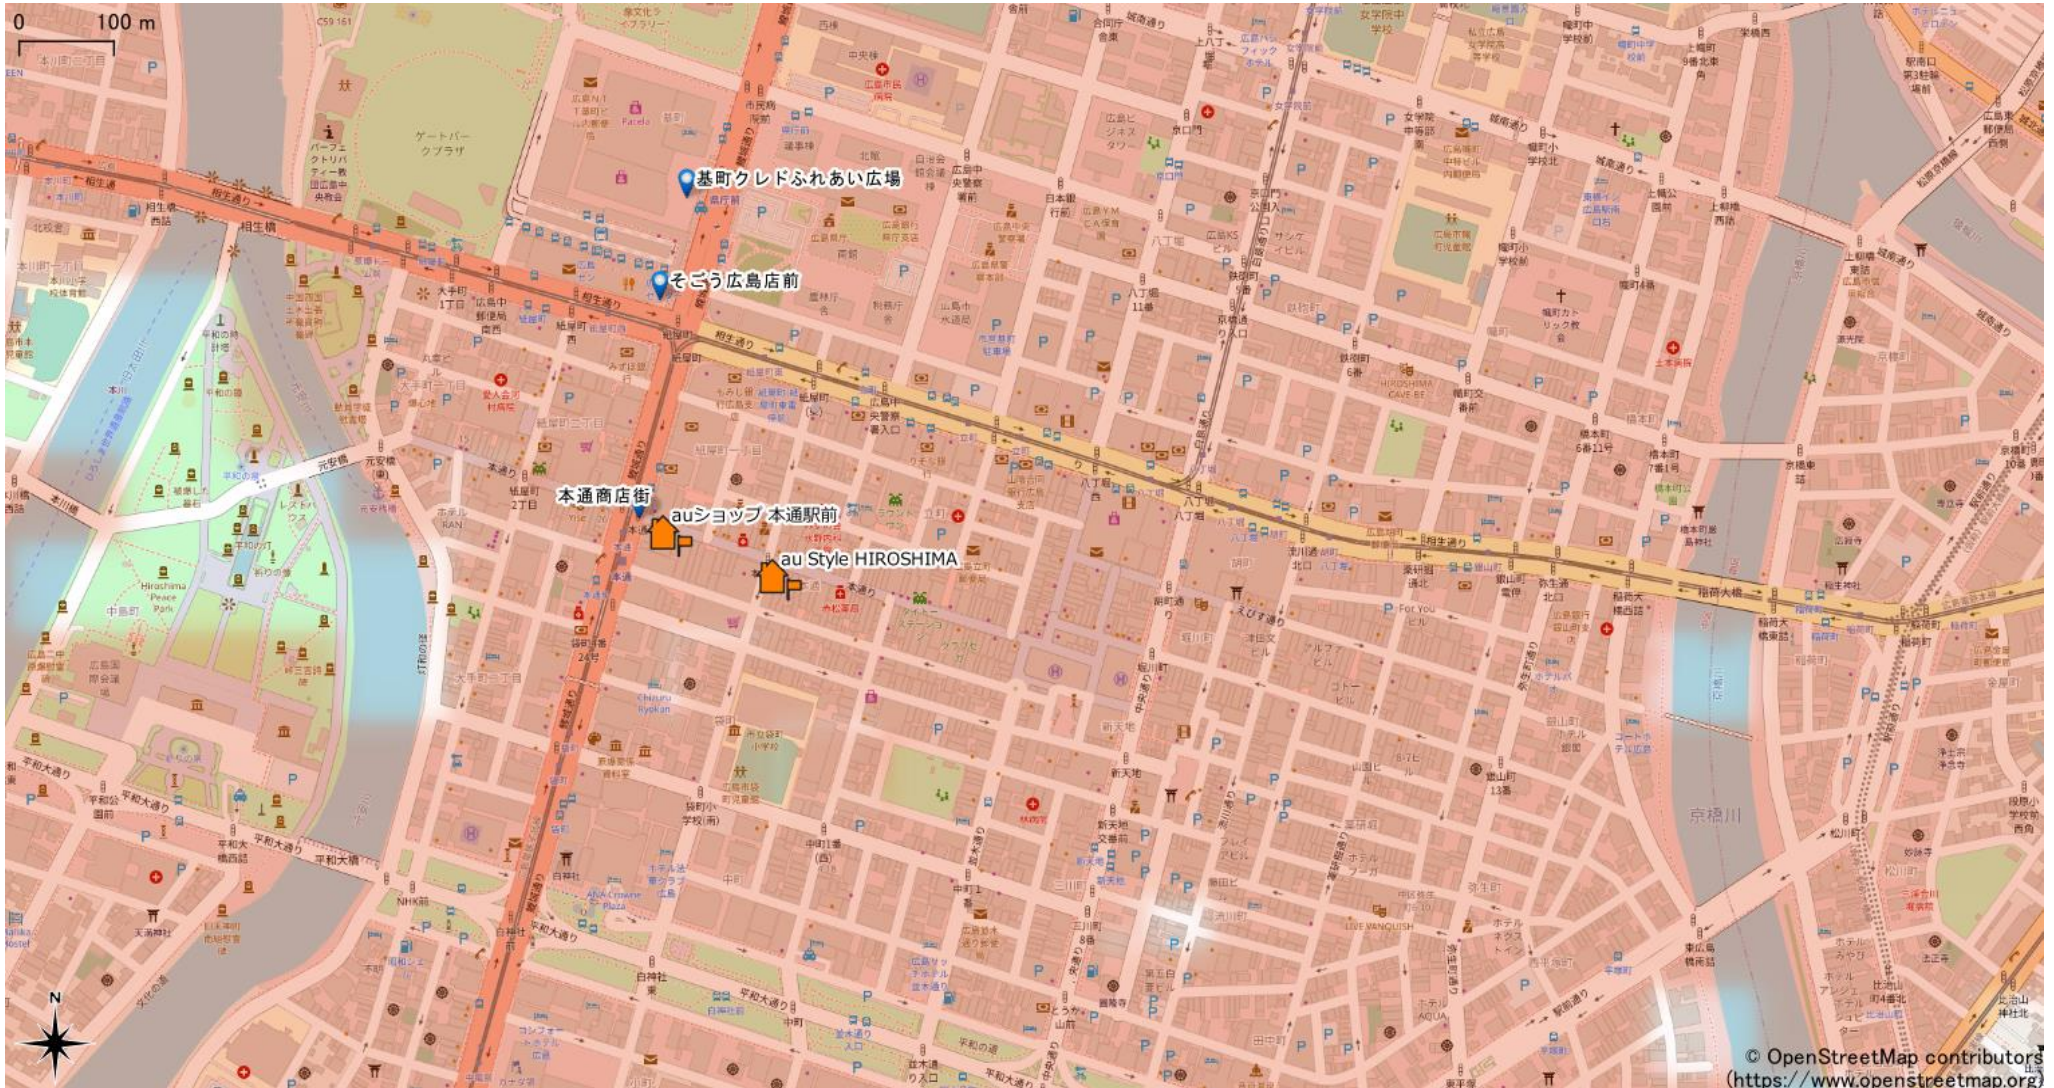

# 八丁堀駅周辺

5Gサービスエリア

© OpenStreetMap contributors  
(<https://www.openstreetmap.org>)

## ご注意

- ・サービスエリアは計算上の数値判定に基づき作成しているため、実際の電波状況と異なる場合があります。
- ・おおよそ利用可能な場所を示しているため、電波状況によってはご利用いただけなくなる場合があります。また、屋内施設ではご利用いただけない場合があります。
- ・本マップとサービスエリアマップは掲載日の違いにより、一部の場所で5Gサービスエリアが異なる場合があります。
- ・5G通信は電波の性質上、4G LTEと比べて屋内への電波が届きにくいいため、サービスエリア内であっても5G通信のご利用ではなく4G LTE通信となる場合があります。
- ・5G対応機種では5G通信をご利用できない場合でも、一部エリアでアンテナマークに「5G」と表示される場合があります。また通話・通信時にアンテナマークが「4G」に切り替わる場合があります。