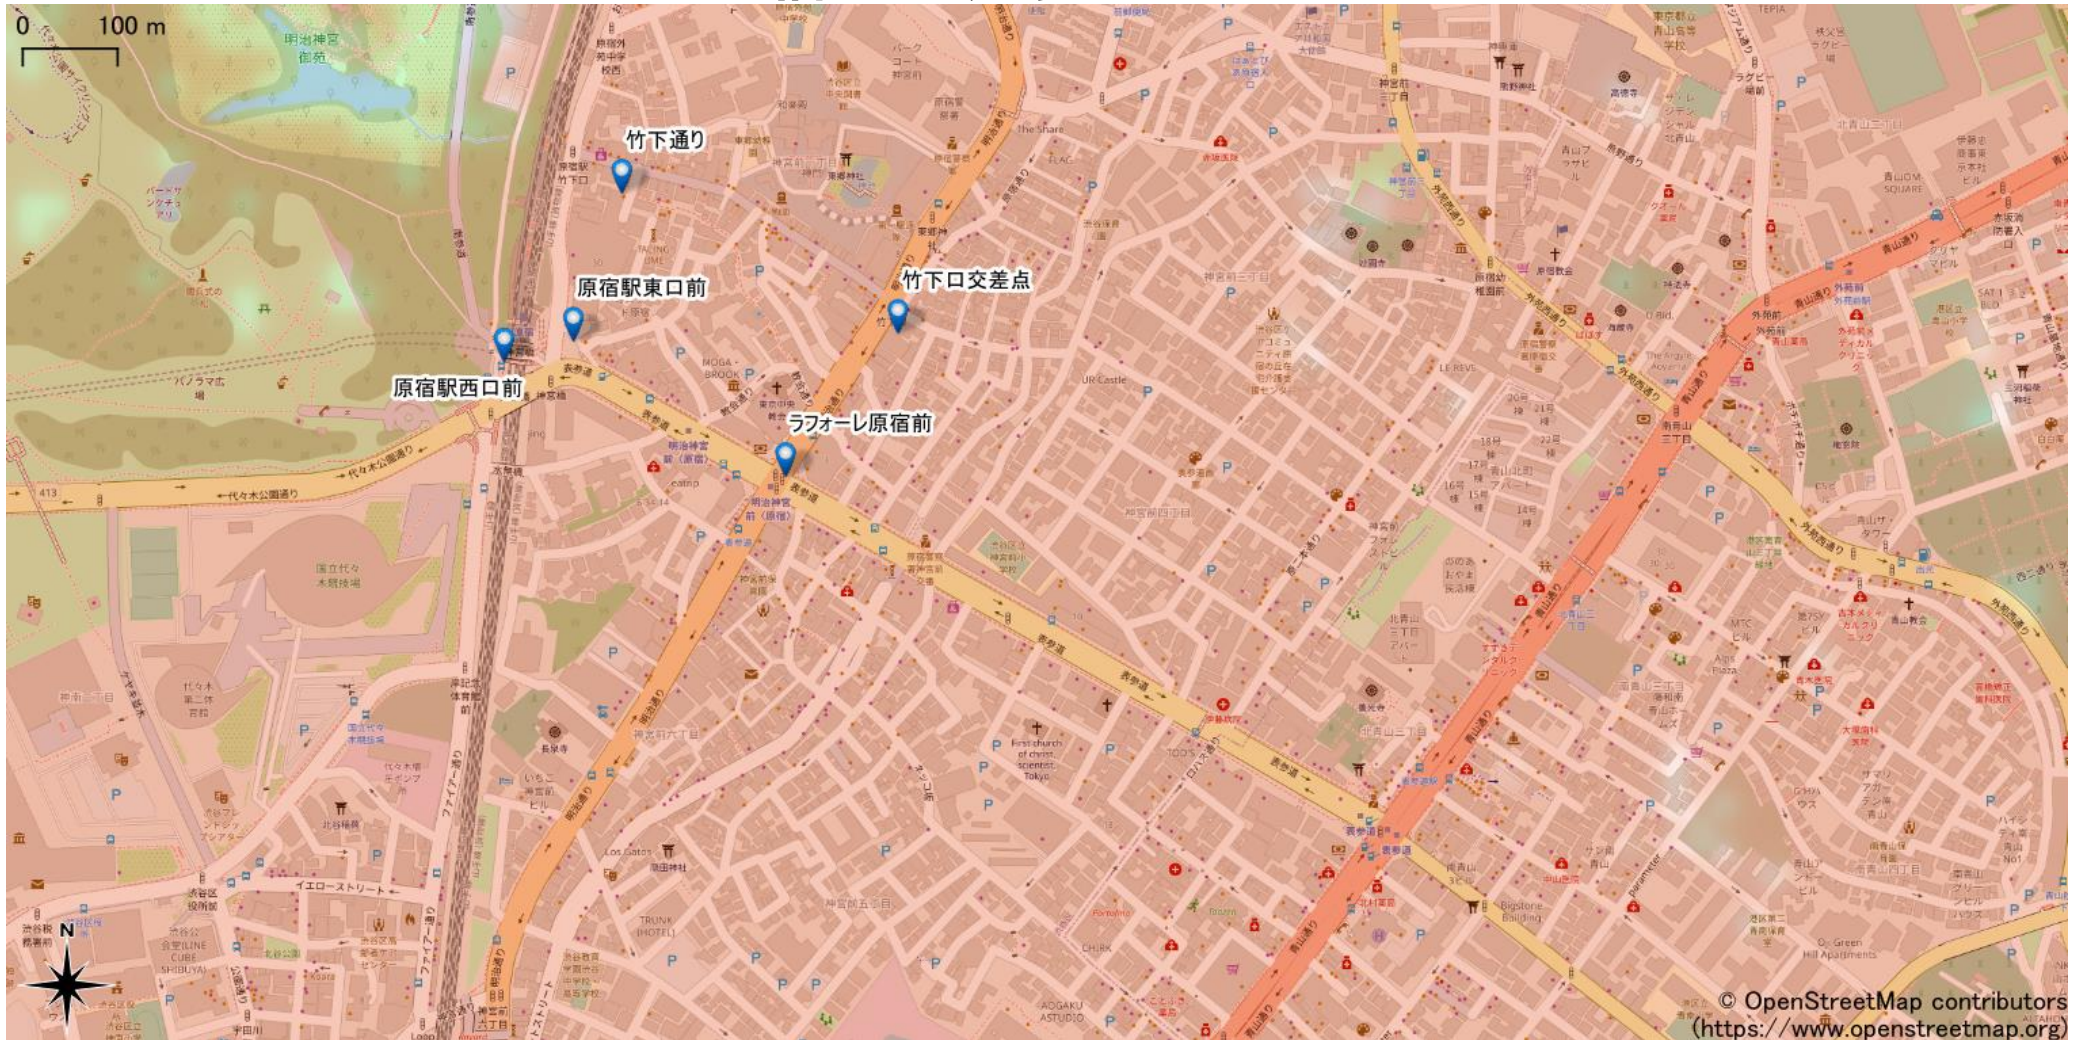

原宿駅・表参道駅周辺

5Gサービスエリア

ご注意

- ・サービスエリアは計算上の数値判定に基づき作成しているため、実際の電波状況と異なる場合があります。
- ・おおよそ利用可能な場所を示しているため、電波状況によってはご利用いただけなくなる場合があります。また、屋内施設ではご利用いただけない場合があります。
- ・本マップとサービスエリアマップは掲載日の違いにより、一部の場所で5Gサービスエリアが異なる場合があります。
- ・5G通信は電波の性質上、4G LTEと比べて屋内への電波が届きにくいいため、サービスエリア内であっても5G通信のご利用ではなく4G LTE通信となる場合があります。
- ・5G対応機種では5G通信をご利用できない場合でも、一部エリア(※)でアンテナマークに「5G」と表示される場合があります。また通話・通信時にアンテナマークが「4G」に切り替わる場合があります。

※5Gエリアに隣接する4G LTEエリアおよびご利用機種が対応していない5G周波数のエリア

2022年2月28日時点