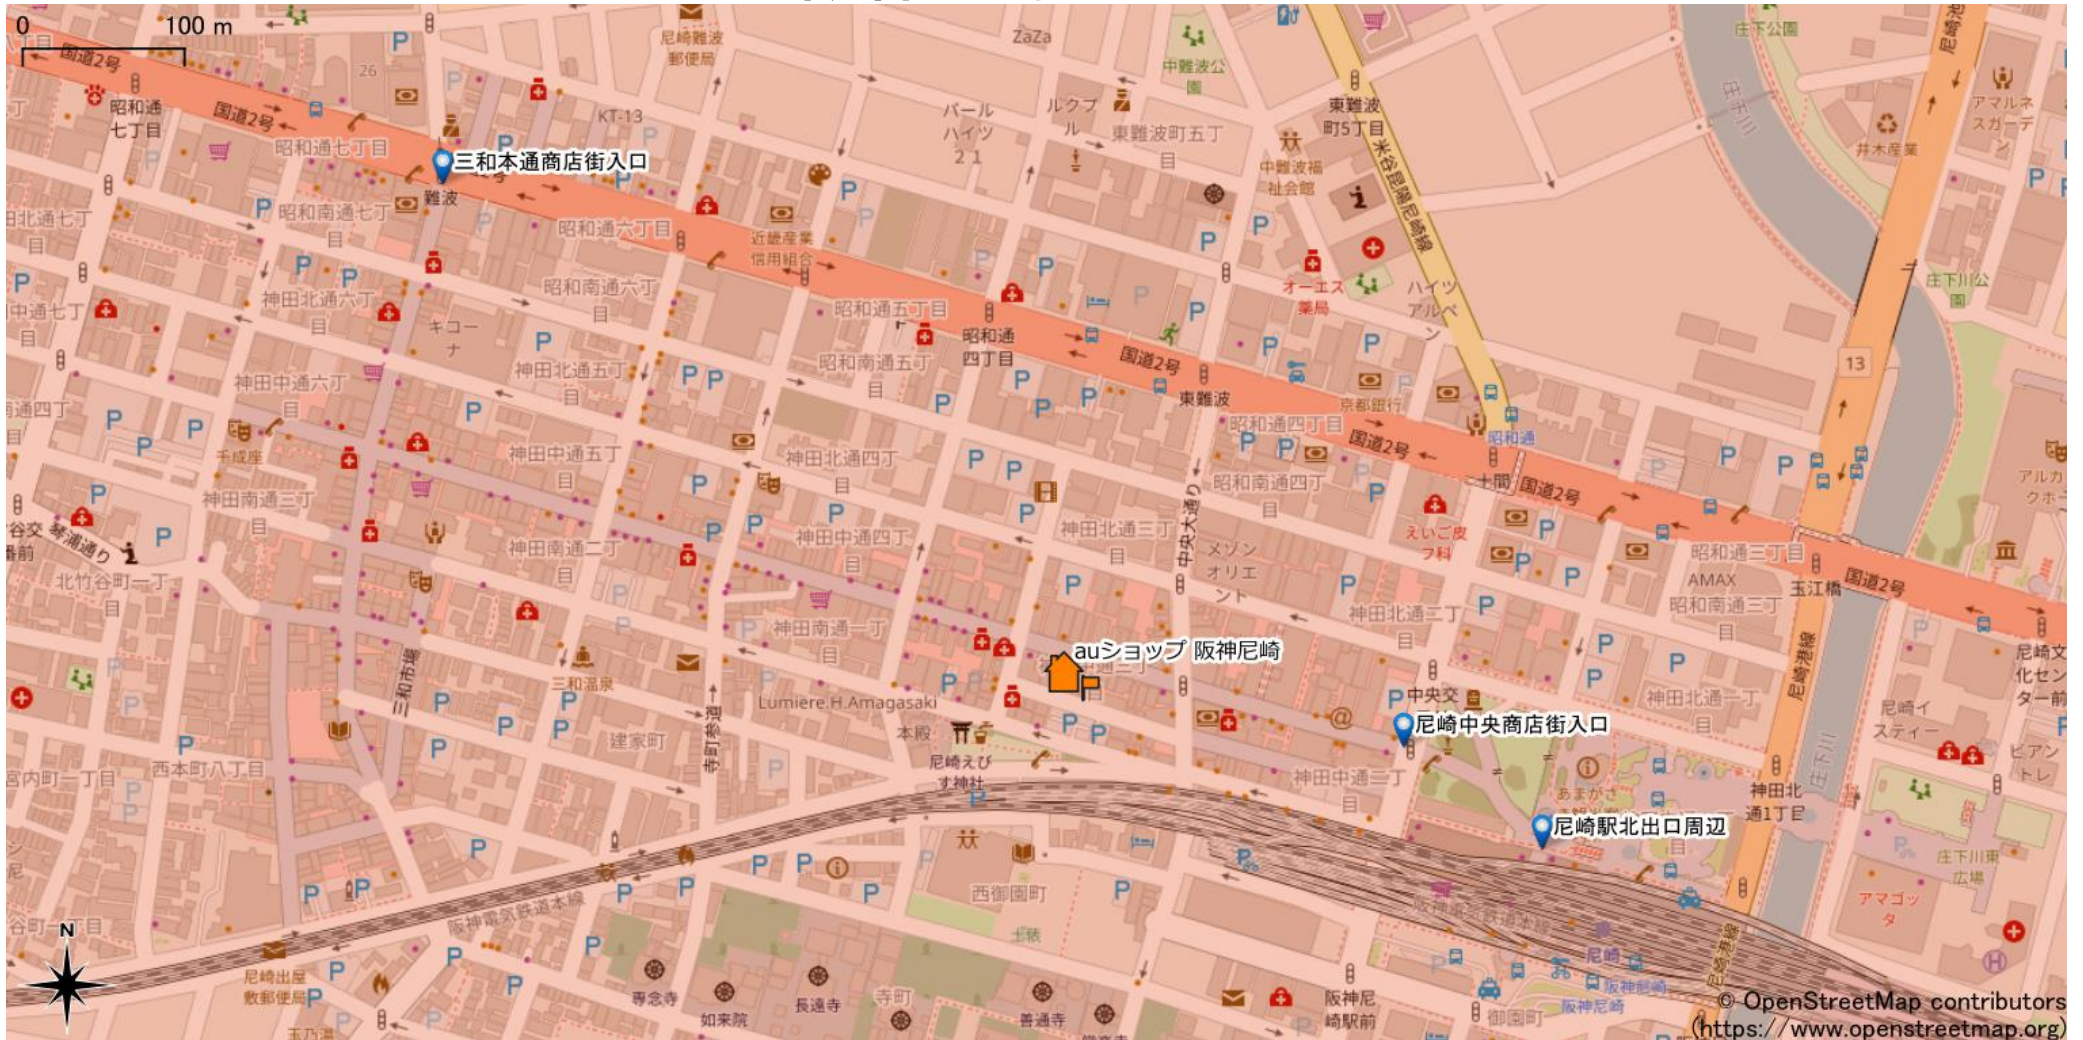

# 阪神尼崎駅周辺

5Gサービスエリア

## ご注意

2023年3月28日時点

- ・ サービスエリアは計算上の数値判定に基づき作成しているため、実際の電波状況と異なる場合があります。
- ・ おおよそ利用可能な場所を示しているため、電波状況によってはご利用いただけなくなる場合があります。また、屋内施設ではご利用いただけない場合があります。
- ・ 本マップとサービスエリアマップは掲載日の違いにより、一部の場所で5Gサービスエリアが異なる場合があります。
- ・ 5G通信は電波の性質上、4G LTEと比べて屋内への電波が届きにくいいため、サービスエリア内であっても5G通信のご利用ではなく4G LTE通信となる場合があります。
- ・ 5G対応機種では5G通信をご利用できない場合でも、一部エリアでアンテナマークに「5G」と表示される場合があります。また通話・通信時にアンテナマークが「4G」に切り替わる場合があります。