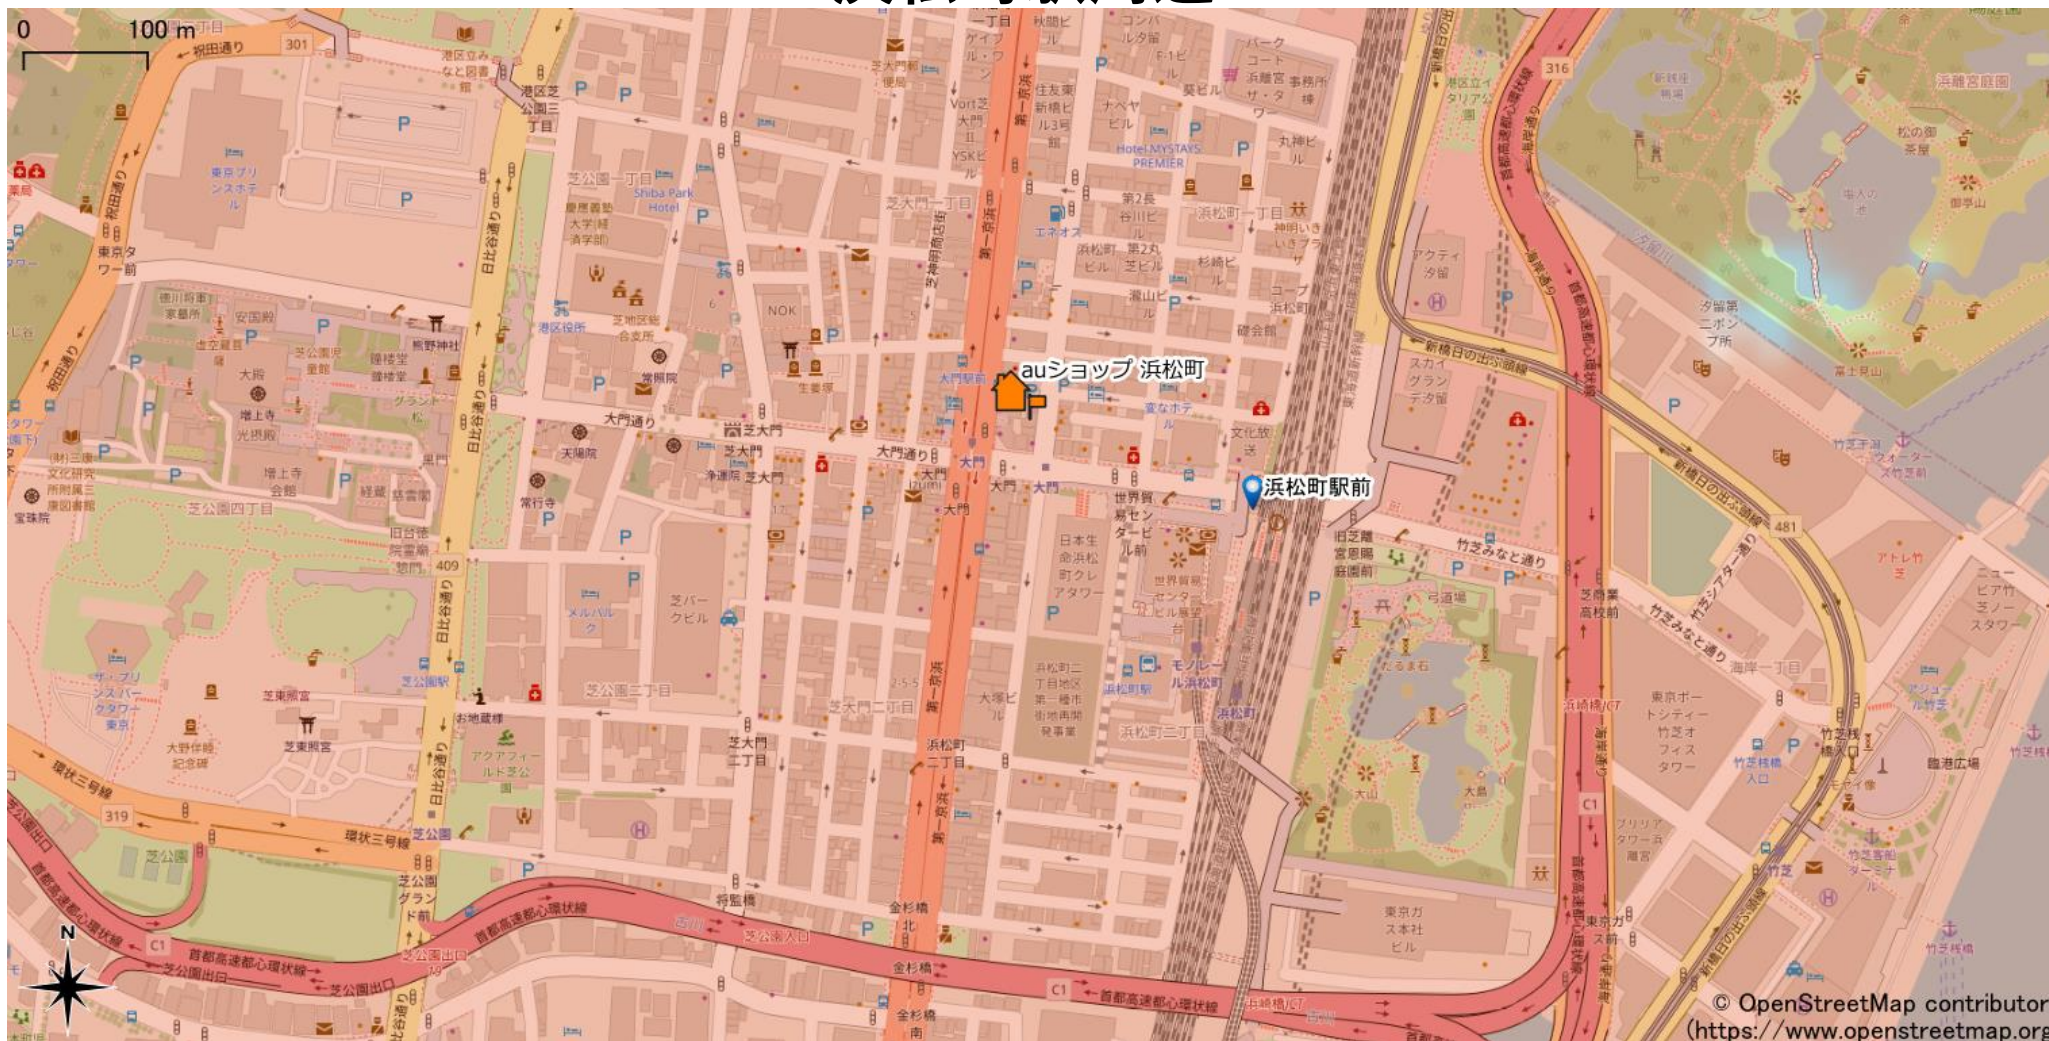

浜松町駅周辺

5Gサービスエリア

ご注意

- ・ サービスエリアは計算上の数値判定に基づき作成しているため、実際の電波状況と異なる場合があります。
- ・ おおよそ利用可能な場所を示しているため、電波状況によってはご利用いただけなくなる場合があります。また、屋内施設ではご利用いただけない場合があります。
- ・ 本マップとサービスエリアマップは掲載日の違いにより、一部の場所で5Gサービスエリアが異なる場合があります。
- ・ 5G通信は電波の性質上、4G LTEと比べて屋内への電波が届きにくいいため、サービスエリア内であっても5G通信のご利用ではなく4G LTE通信となる場合があります。
- ・ 5G対応機種では5G通信をご利用できない場合でも、一部エリアでアンテナマークに「5G」と表示される場合があります。また通話・通信時にアンテナマークが「4G」に切り替わる場合があります。