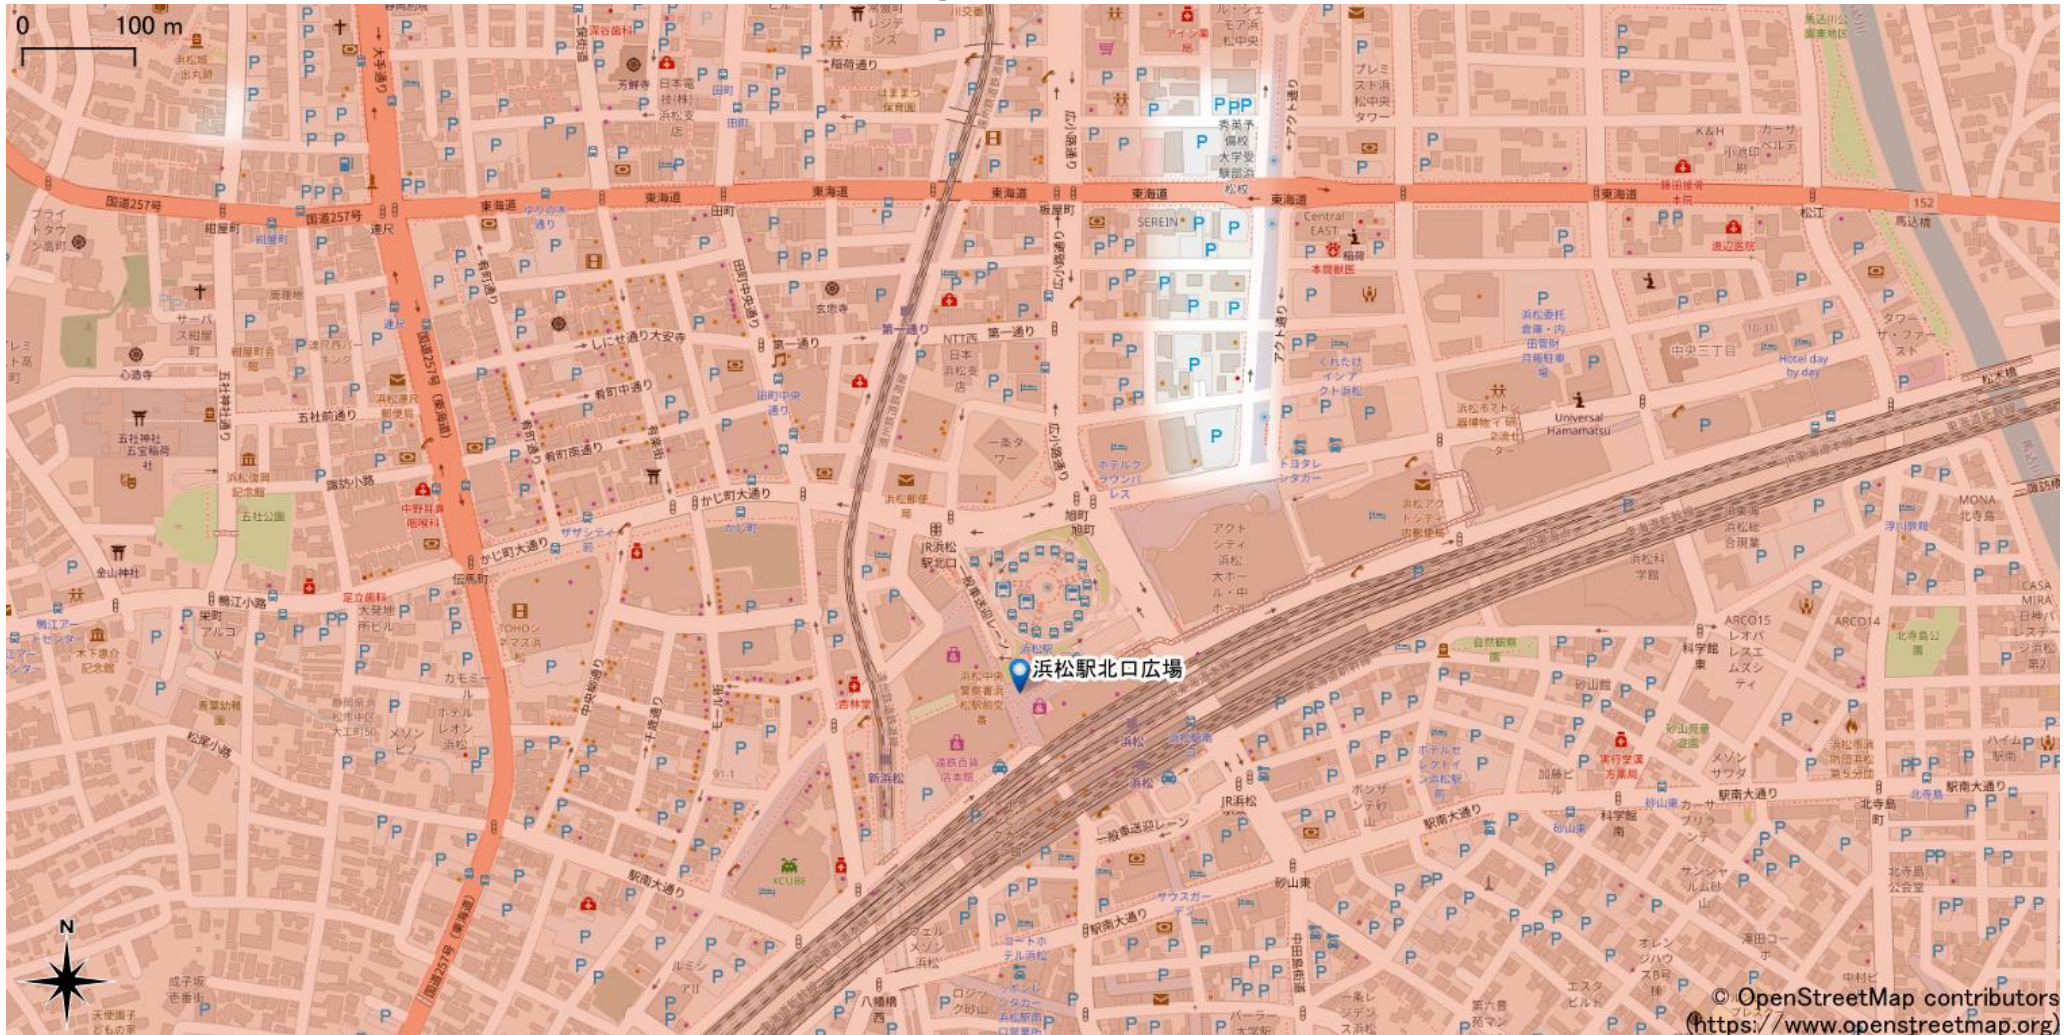

浜松駅周辺

5Gサービスエリア

ご注意

2023年5月29日時点

- ・ サービスエリアは計算上の数値判定に基づき作成しているため、実際の電波状況と異なる場合があります。
- ・ おおよそ利用可能な場所を示しているため、電波状況によってはご利用いただけなくなる場合があります。また、屋内施設ではご利用いただけない場合があります。
- ・ 本マップとサービスエリアマップは掲載日の違いにより、一部の場所で5Gサービスエリアが異なる場合があります。
- ・ 5G通信は電波の性質上、4G LTEと比べて屋内への電波が届きにくいいため、サービスエリア内であっても5G通信のご利用ではなく4G LTE通信となる場合があります。
- ・ 5G対応機種では5G通信をご利用できない場合でも、一部エリアでアンテナマークに「5G」と表示される場合があります。また通話・通信時にアンテナマークが「4G」に切り替わる場合があります。