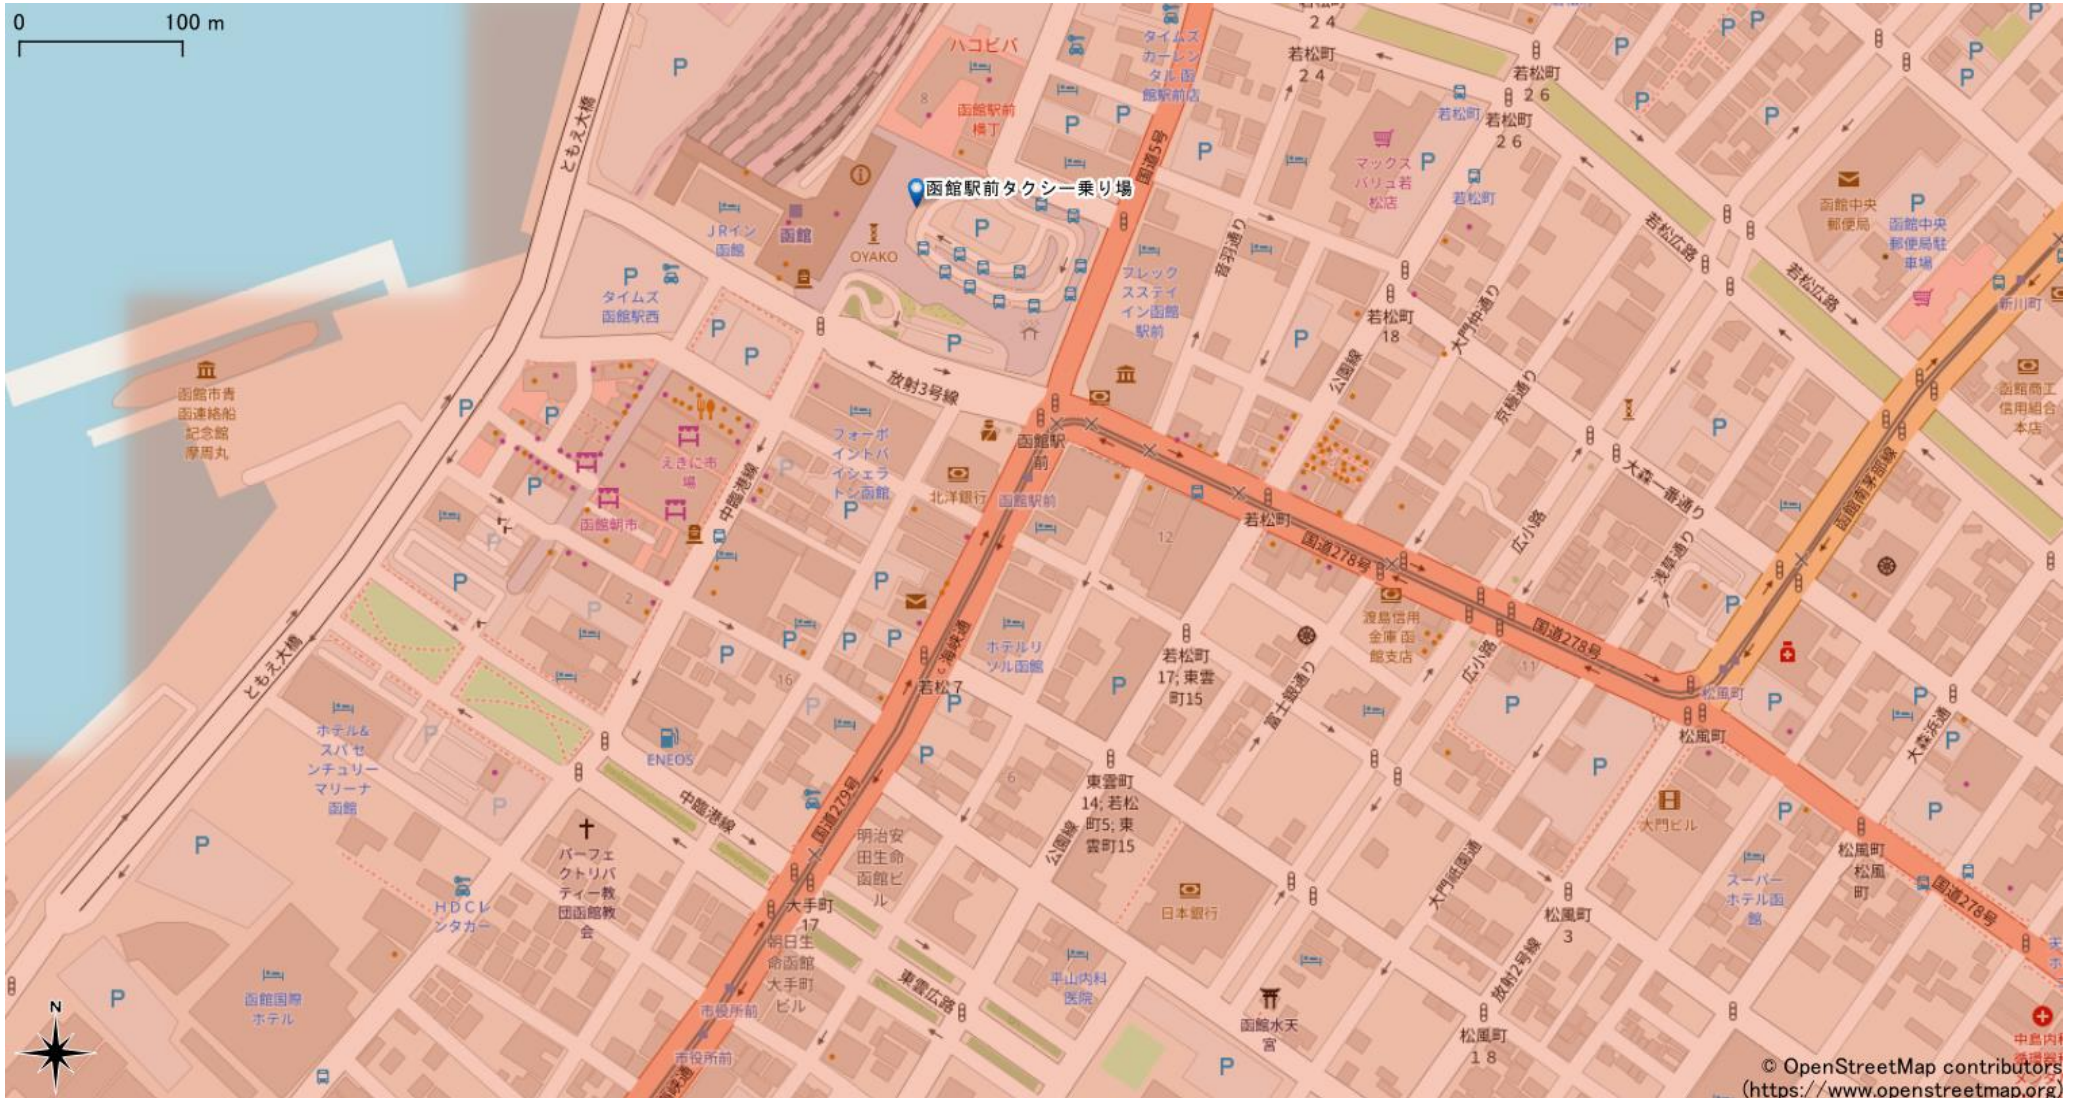

# 函館駅周辺

5Gサービスエリア

## ご注意

- ・ サービスエリアは計算上の数値判定に基づき作成しているため、実際の電波状況と異なる場合があります。
- ・ おおよそ利用可能な場所を示しているため、電波状況によってはご利用いただけなくなる場合があります。また、屋内施設ではご利用いただけない場合があります。
- ・ 本マップとサービスエリアマップは掲載日の違いにより、一部の場所で5Gサービスエリアが異なる場合があります。
- ・ 5G通信は電波の性質上、4G LTEと比べて屋内への電波が届きにくいいため、サービスエリア内であっても5G通信のご利用ではなく4G LTE通信となる場合があります。
- ・ 5G対応機種では5G通信をご利用できない場合でも、一部エリアでアンテナマークに「5G」と表示される場合があります。また通話・通信時にアンテナマークが「4G」に切り替わる場合があります。