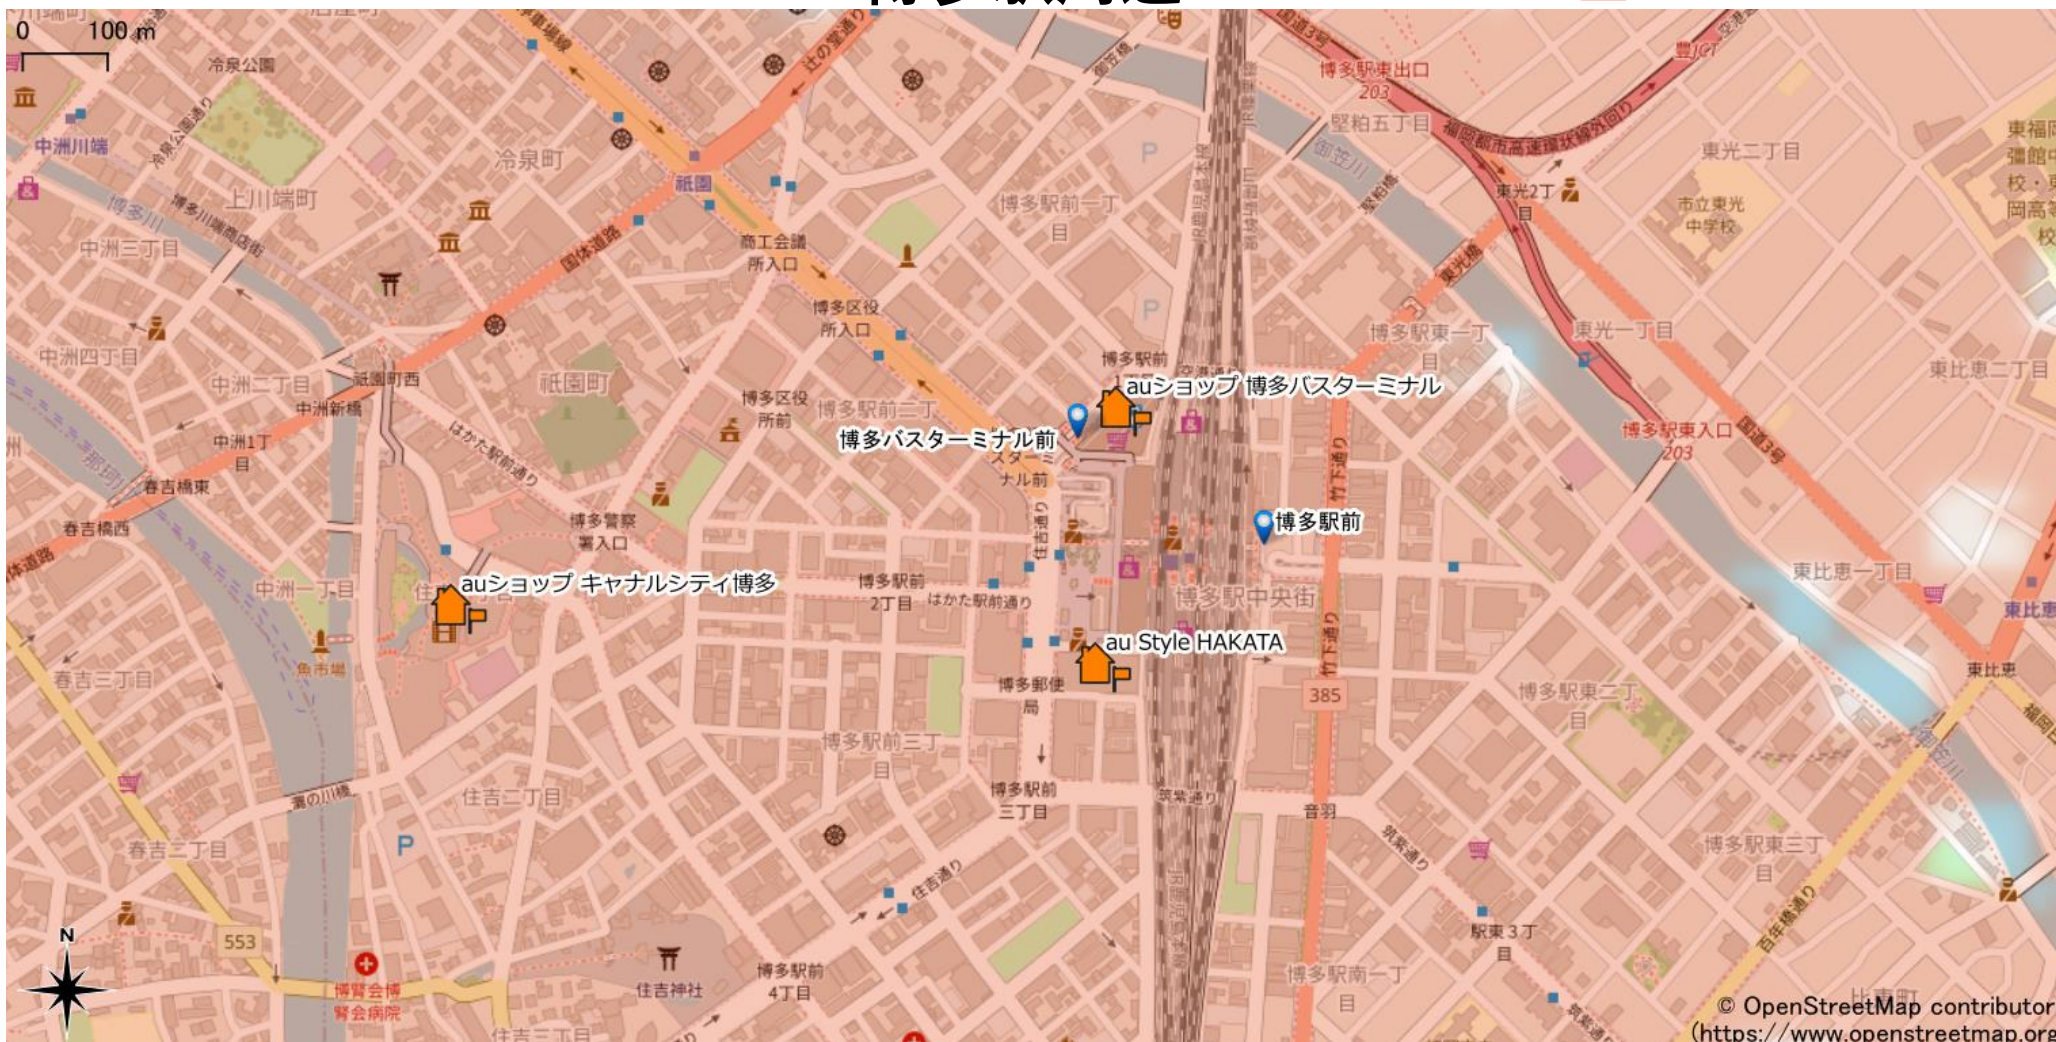

博多駅周辺

5Gサービスエリア

ご注意

- ・サービスエリアは計算上の数値判定に基づき作成しているため、実際の電波状況と異なる場合があります。
- ・おおよそ利用可能な場所を示しているため、電波状況によってはご利用いただけなくなる場合があります。また、屋内施設ではご利用いただけない場合があります。
- ・本マップとサービスエリアマップは掲載日の違いにより、一部の場所で5Gサービスエリアが異なる場合があります。
- ・5G通信は電波の性質上、4G LTEと比べて屋内への電波が届きにくいいため、サービスエリア内であっても5G通信のご利用ではなく4G LTE通信となる場合があります。
- ・5G対応機種では5G通信をご利用できない場合でも、一部エリアでアンテナマークに「5G」と表示される場合があります。また通話・通信時にアンテナマークが「4G」に切り替わる場合があります。