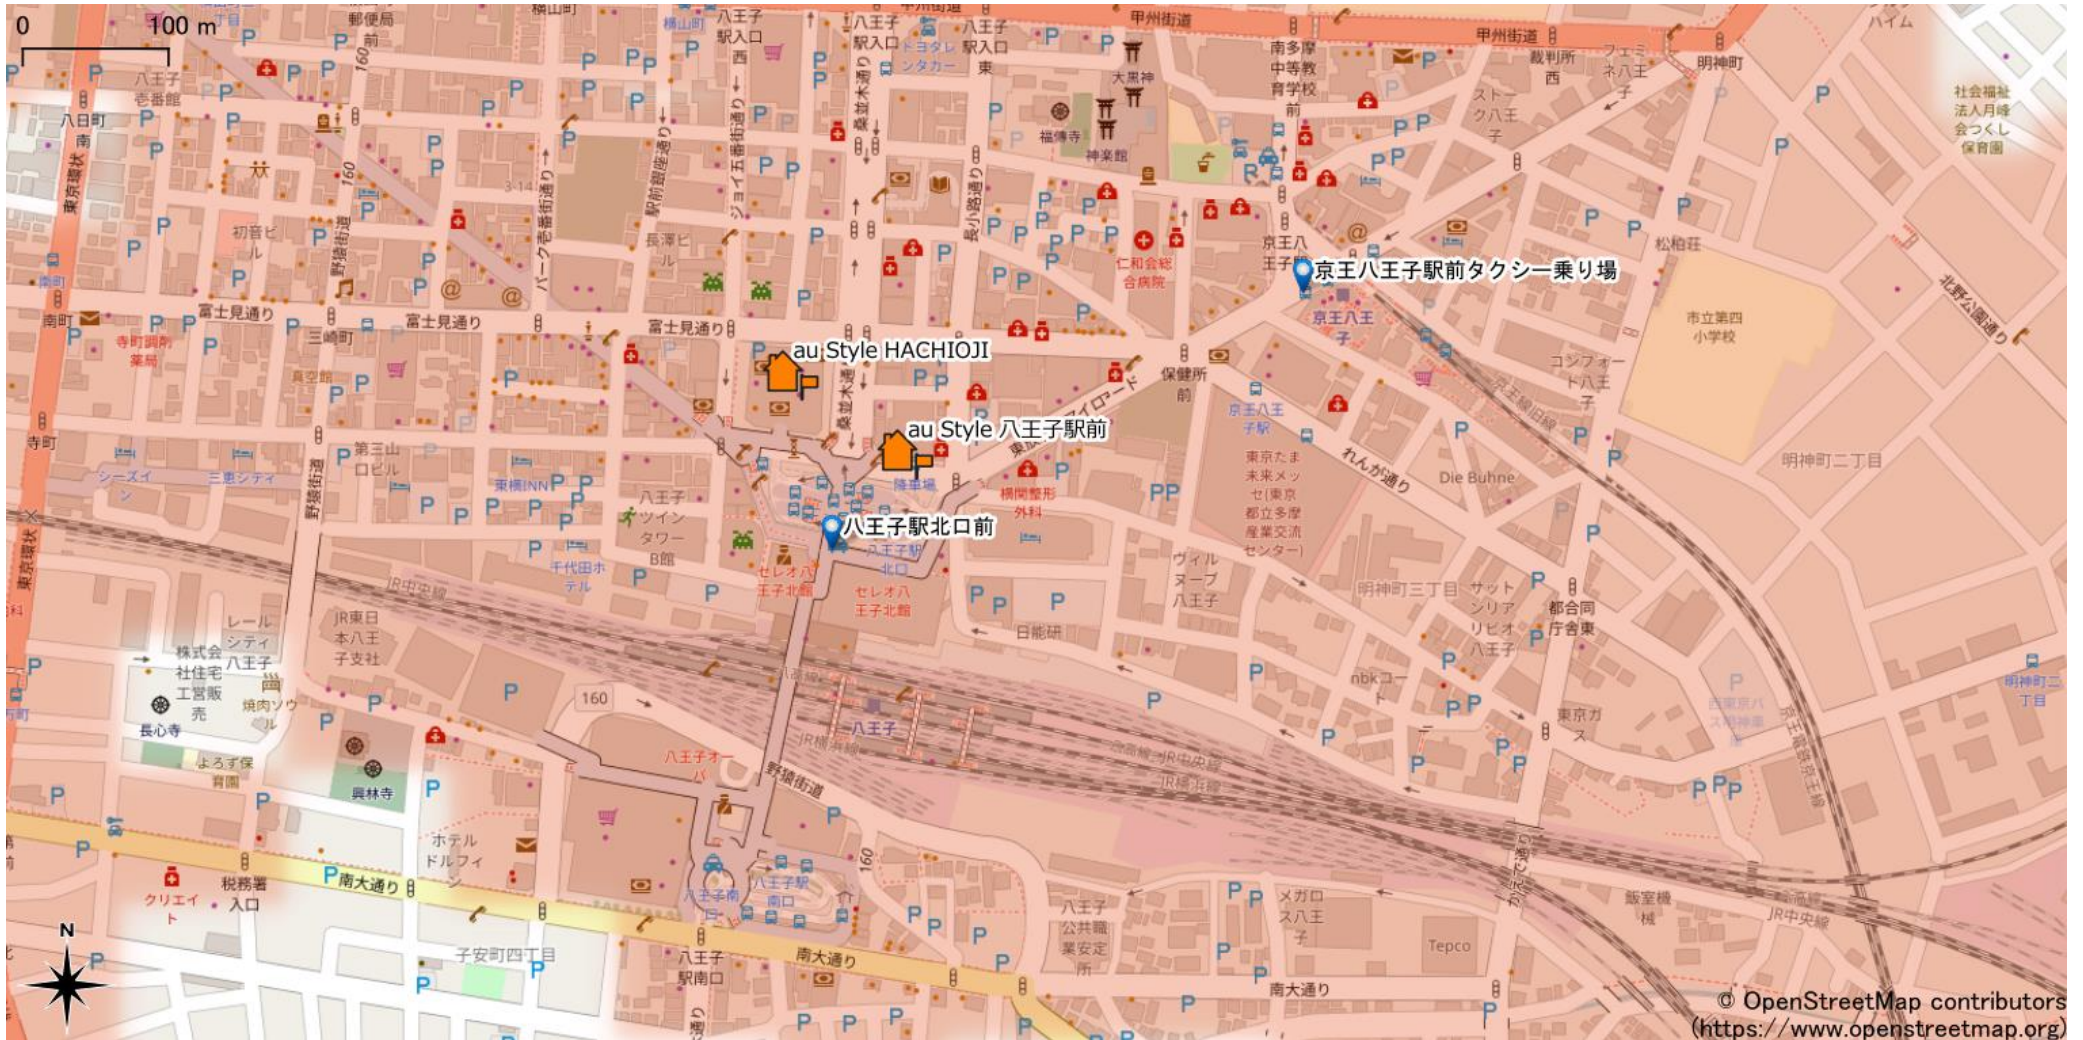

八王子駅周辺

5Gサービスエリア

ご注意

- ・ サービスエリアは計算上の数値判定に基づき作成しているため、実際の電波状況と異なる場合があります。
- ・ おおよそ利用可能な場所を示しているため、電波状況によってはご利用いただけなくなる場合があります。また、屋内施設ではご利用いただけない場合があります。
- ・ 本マップとサービスエリアマップは掲載日の違いにより、一部の場所で5Gサービスエリアが異なる場合があります。
- ・ 5G通信は電波の性質上、4G LTEと比べて屋内への電波が届きにくいいため、サービスエリア内であっても5G通信のご利用ではなく4G LTE通信となる場合があります。
- ・ 5G対応機種では5G通信をご利用できない場合でも、一部エリアでアンテナマークに「5G」と表示される場合があります。また通話・通信時にアンテナマークが「4G」に切り替わる場合があります。