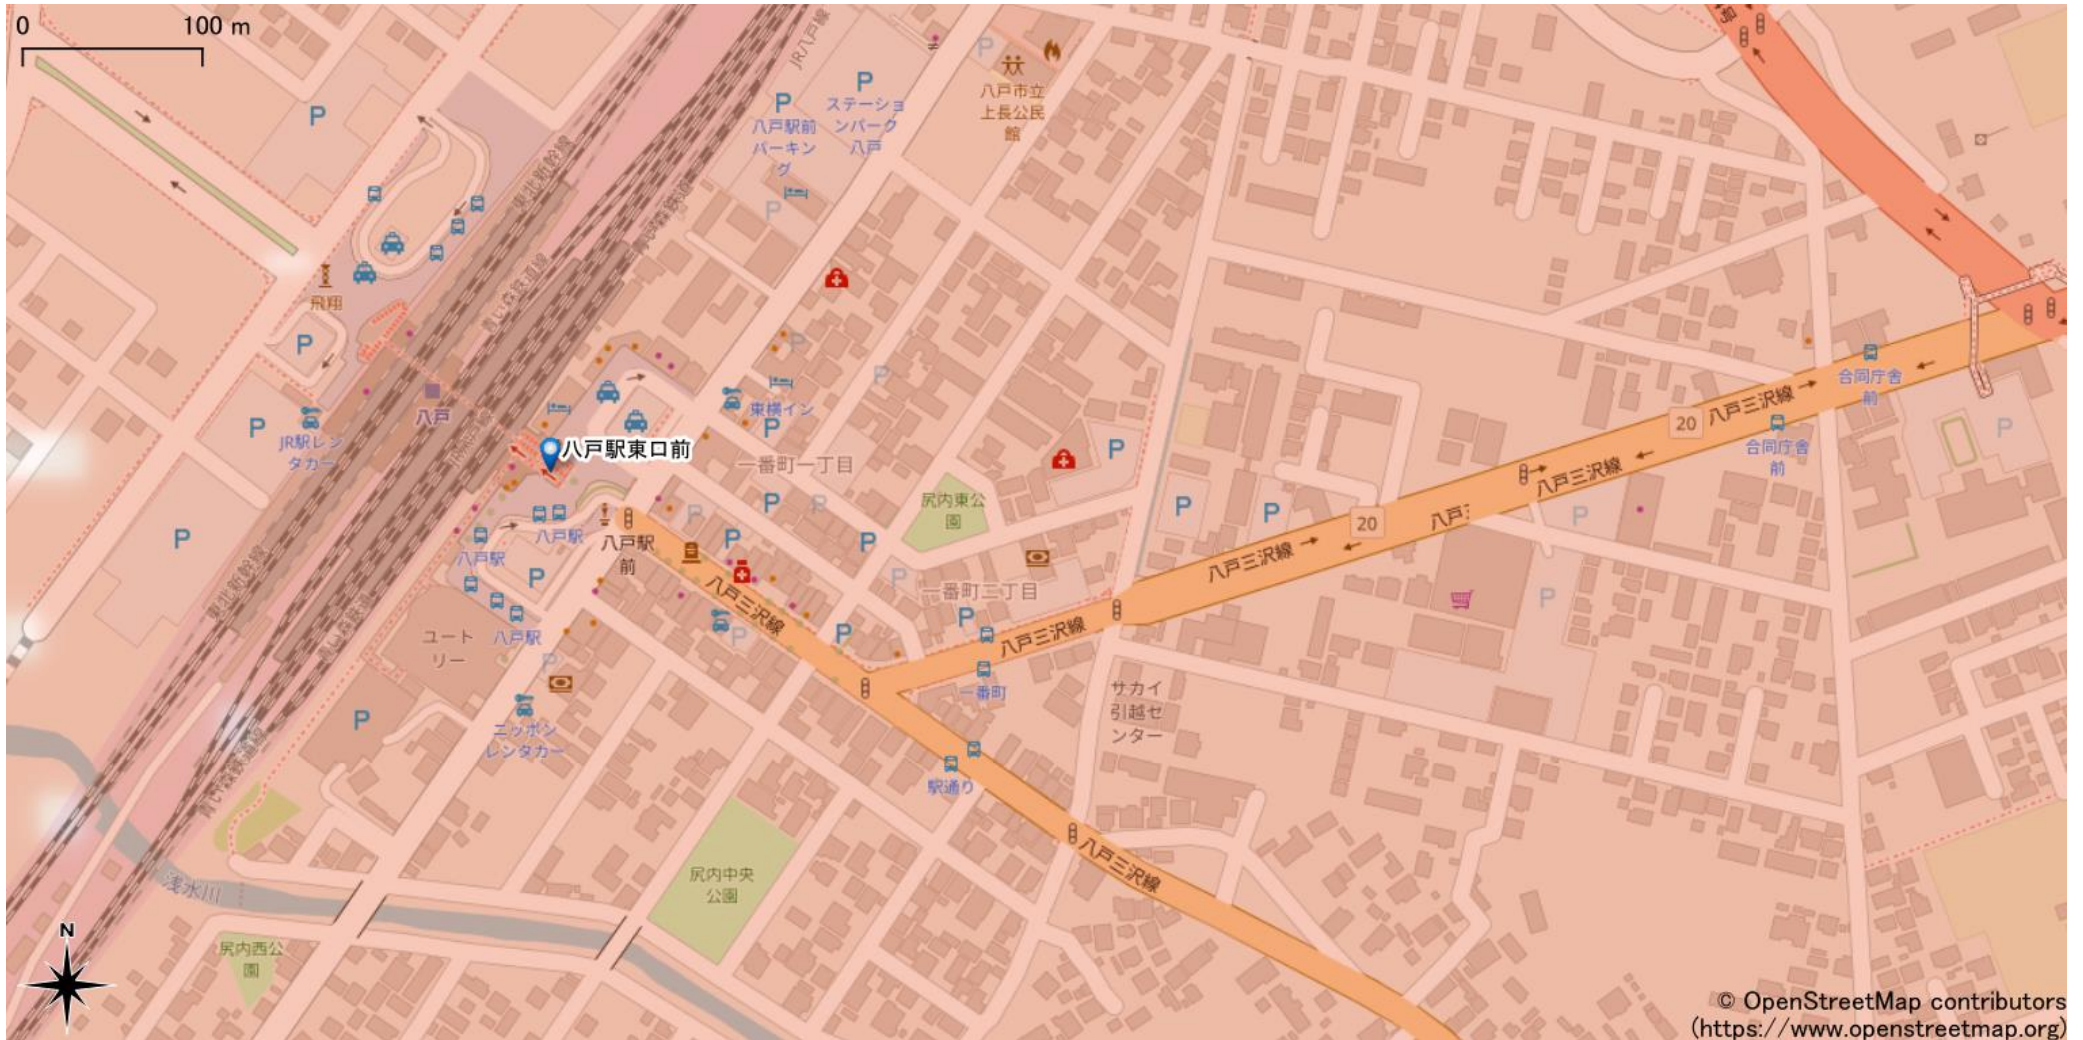

八戸駅周辺

5Gサービスエリア

ご注意

- ・ サービスエリアは計算上の数値判定に基づき作成しているため、実際の電波状況と異なる場合があります。
- ・ おおよそ利用可能な場所を示しているため、電波状況によってはご利用いただけなくなる場合があります。また、屋内施設ではご利用いただけない場合があります。
- ・ 本マップとサービスエリアマップは掲載日の違いにより、一部の場所で5Gサービスエリアが異なる場合があります。
- ・ 5G通信は電波の性質上、4G LTEと比べて屋内への電波が届きにくいいため、サービスエリア内であっても5G通信のご利用ではなく4G LTE通信となる場合があります。
- ・ 5G対応機種では5G通信をご利用できない場合でも、一部エリアでアンテナマークに「5G」と表示される場合があります。また通話・通信時にアンテナマークが「4G」に切り替わる場合があります。

2023年3月28日時点