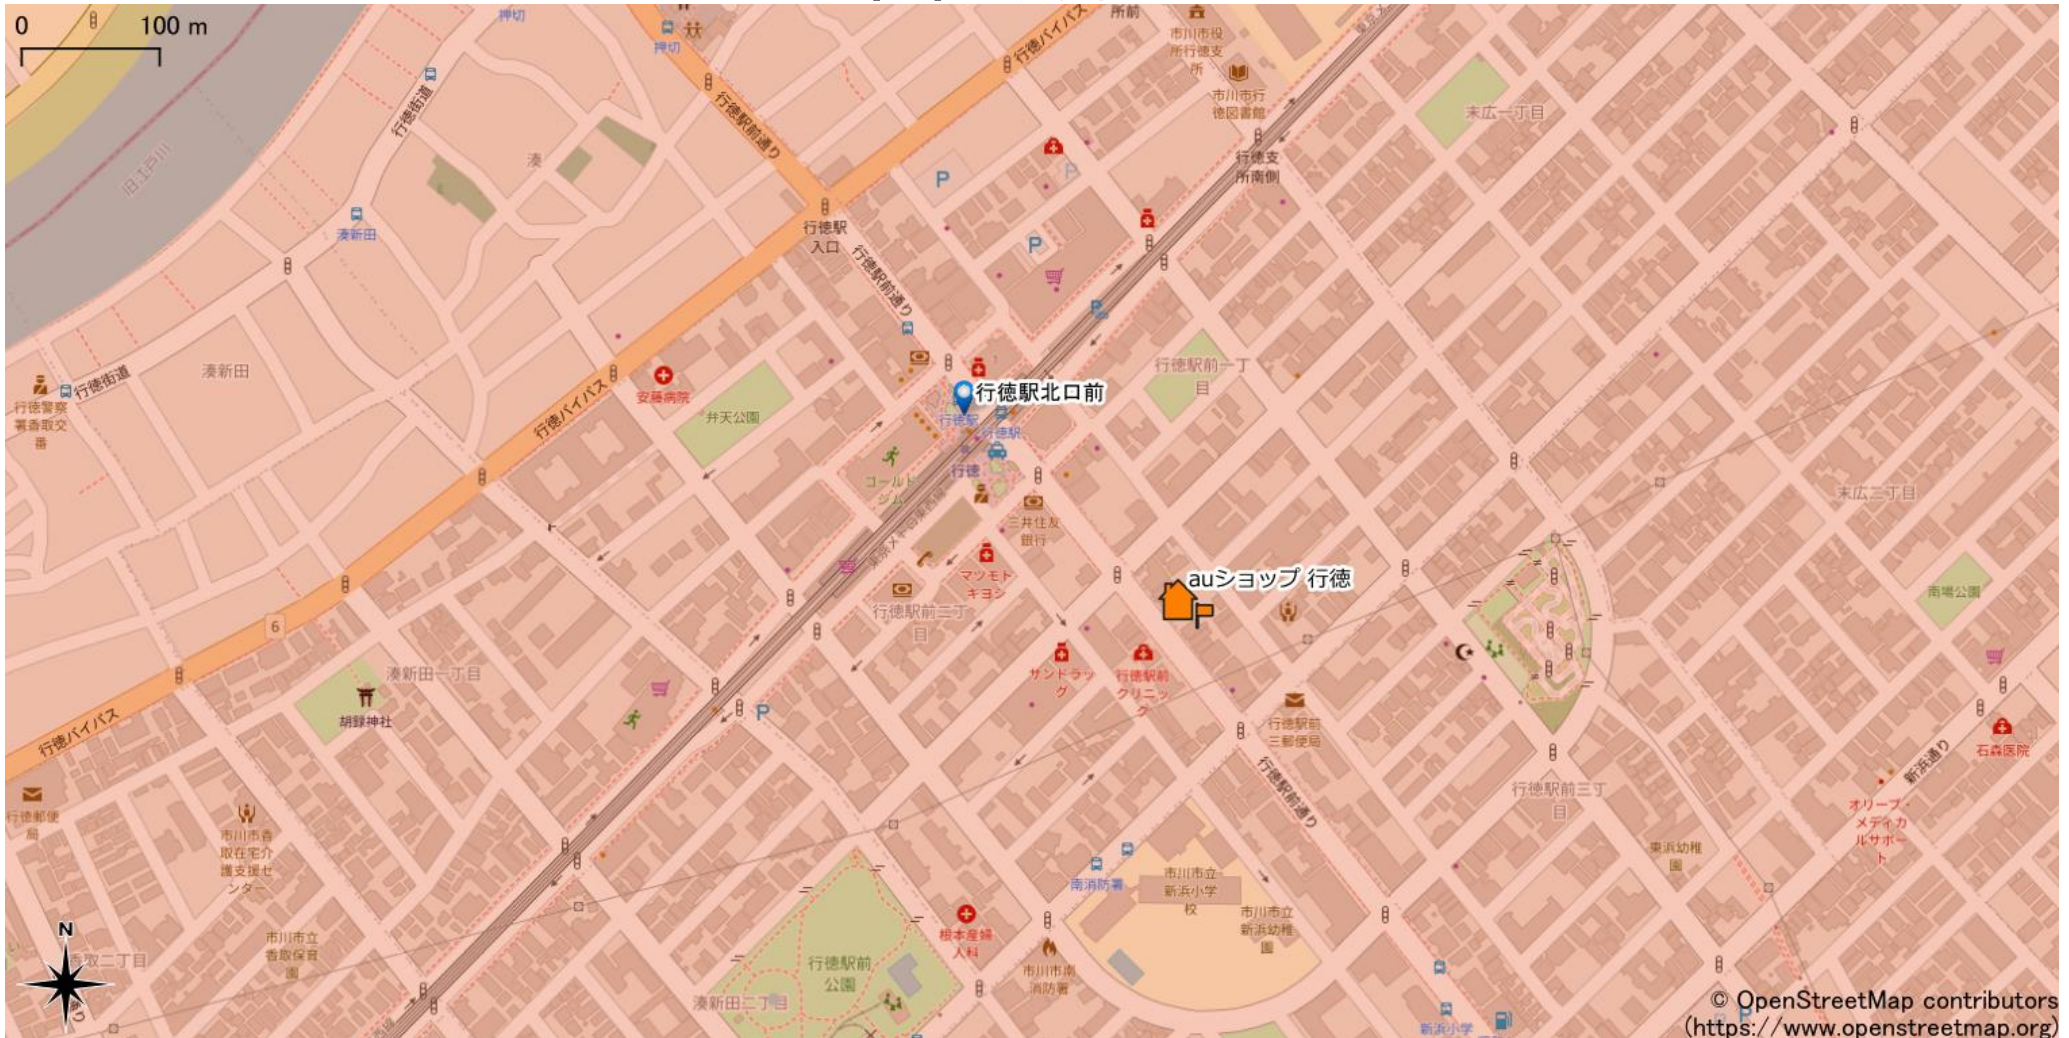

# 行徳駅周辺

5Gサービスエリア

© OpenStreetMap contributors  
(<https://www.openstreetmap.org>)

## ご注意

2023年1月31日時点

- ・ サービスエリアは計算上の数値判定に基づき作成しているため、実際の電波状況と異なる場合があります。
- ・ おおよそ利用可能な場所を示しているため、電波状況によってはご利用いただけなくなる場合があります。また、屋内施設ではご利用いただけない場合があります。
- ・ 本マップとサービスエリアマップは掲載日の違いにより、一部の場所で5Gサービスエリアが異なる場合があります。
- ・ 5G通信は電波の性質上、4G LTEと比べて屋内への電波が届きにくいいため、サービスエリア内であっても5G通信のご利用ではなく4G LTE通信となる場合があります。
- ・ 5G対応機種では5G通信をご利用できない場合でも、一部エリアでアンテナマークに「5G」と表示される場合があります。また通話・通信時にアンテナマークが「4G」に切り替わる場合があります。