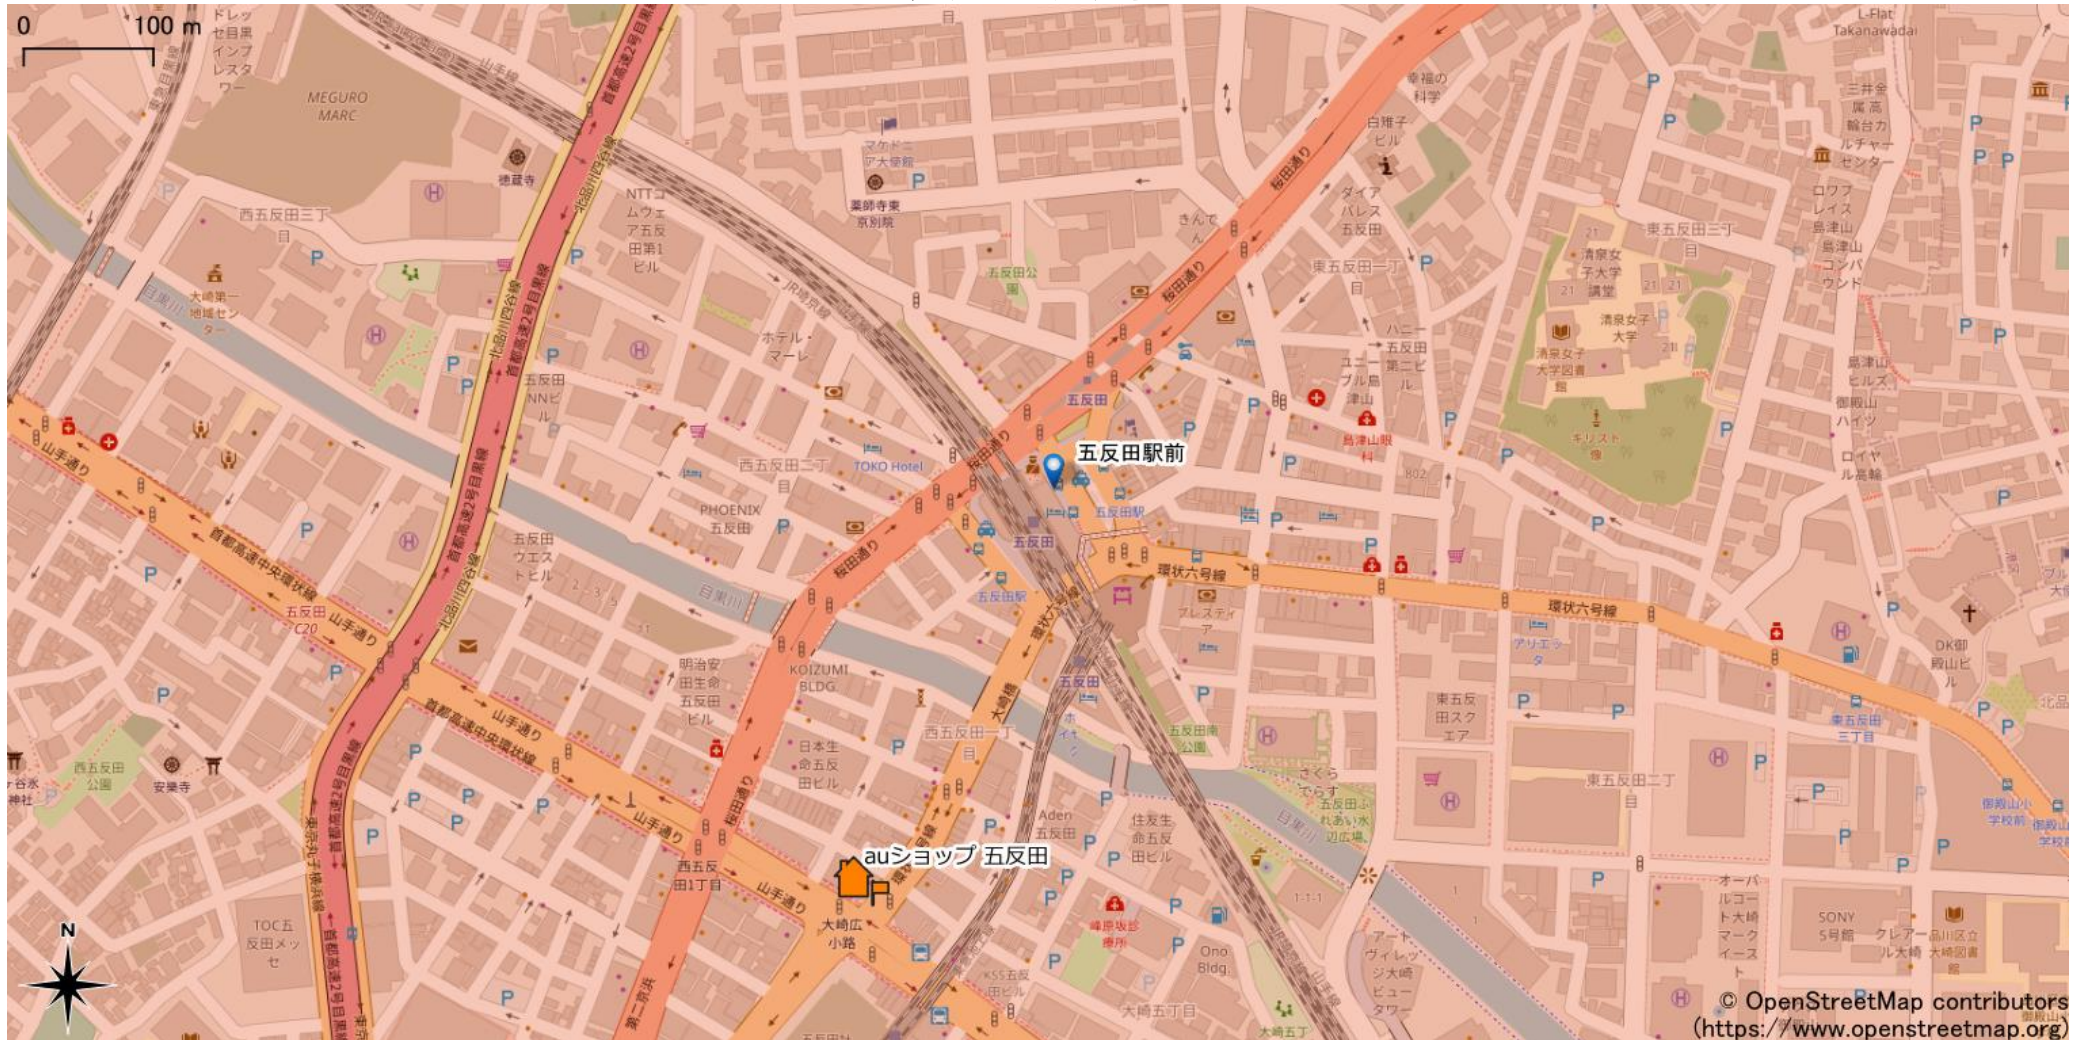

# 五反田駅周辺

5Gサービスエリア

## ご注意

- ・サービスエリアは計算上の数値判定に基づき作成しているため、実際の電波状況と異なる場合があります。
- ・おおよそ利用可能な場所を示しているため、電波状況によってはご利用いただけなくなる場合があります。また、屋内施設ではご利用いただけない場合があります。
- ・本マップとサービスエリアマップは掲載日の違いにより、一部の場所で5Gサービスエリアが異なる場合があります。
- ・5G通信は電波の性質上、4G LTEと比べて屋内への電波が届きにくいいため、サービスエリア内であっても5G通信のご利用ではなく4G LTE通信となる場合があります。
- ・5G対応機種では5G通信をご利用できない場合でも、一部エリアでアンテナマークに「5G」と表示される場合があります。また通話・通信時にアンテナマークが「4G」に切り替わる場合があります。