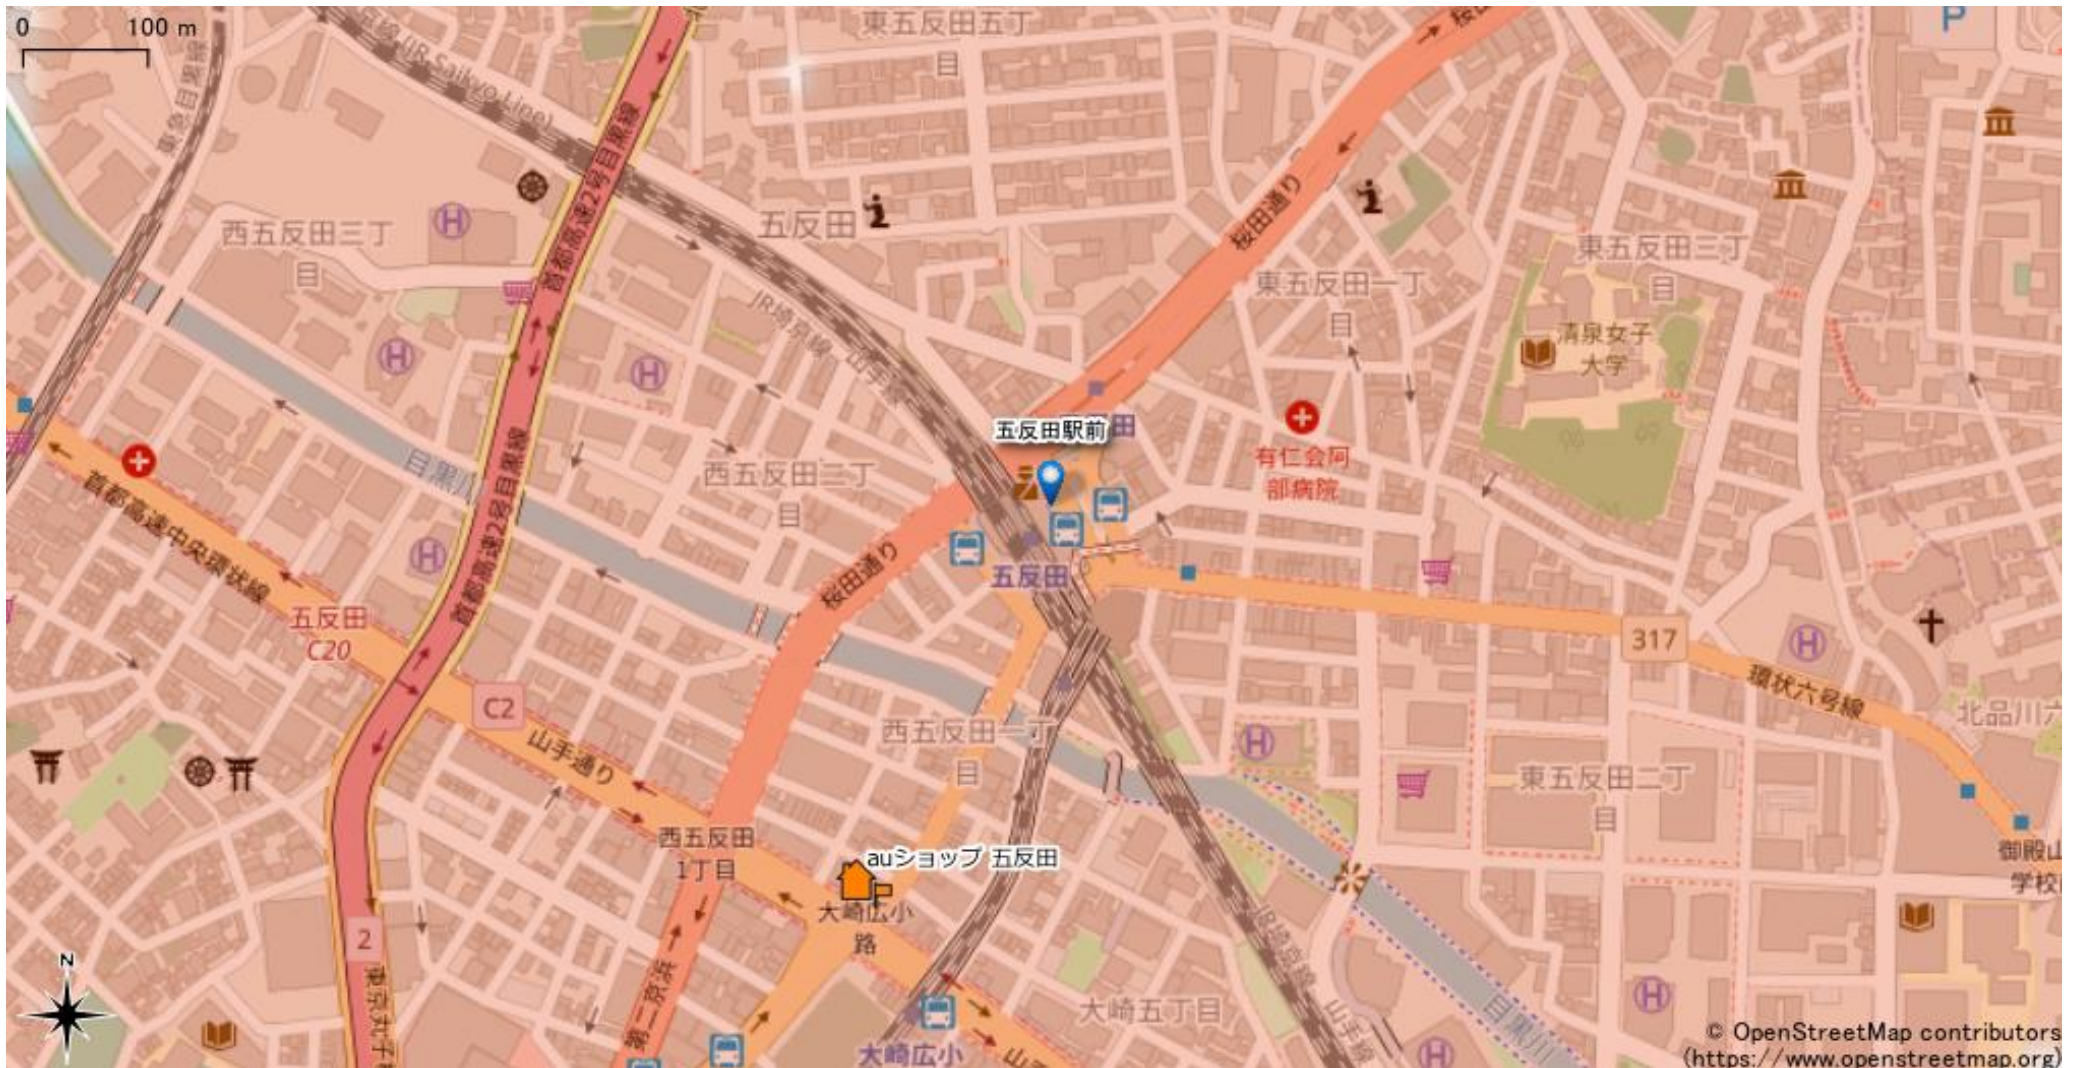

# 五反田駅周辺

2021年9月13日時点

## ご注意

- ・サービスエリアは計算上の数値判定に基づき作成しているため、実際の電波状況と異なる場合があります。
- ・おおよそ利用可能な場所を示しているため、電波状況によってはご利用いただけなくなる場合があります。また、屋内施設ではご利用いただけない場合があります。
- ・本マップとサービスエリアマップは掲載日の違いにより、一部の場所で5Gサービスエリアが異なる場合があります。
- ・5G通信は電波の性質上、4G LTEと比べて屋内への電波が届きにくいいため、サービスエリア内であっても5G通信のご利用ではなく4G LTE通信となる場合があります。
- ・5G対応機種では5G通信をご利用できない場合でも、一部エリア(※)でアンテナマークに「5G」と表示される場合があります。また通話・通信時にアンテナマークが「4G」に切り替わる場合があります。

※5Gエリアに隣接する4G LTEエリアおよびご利用機種が対応していない5G周波数のエリア

地図の見方   5Gサービスエリア