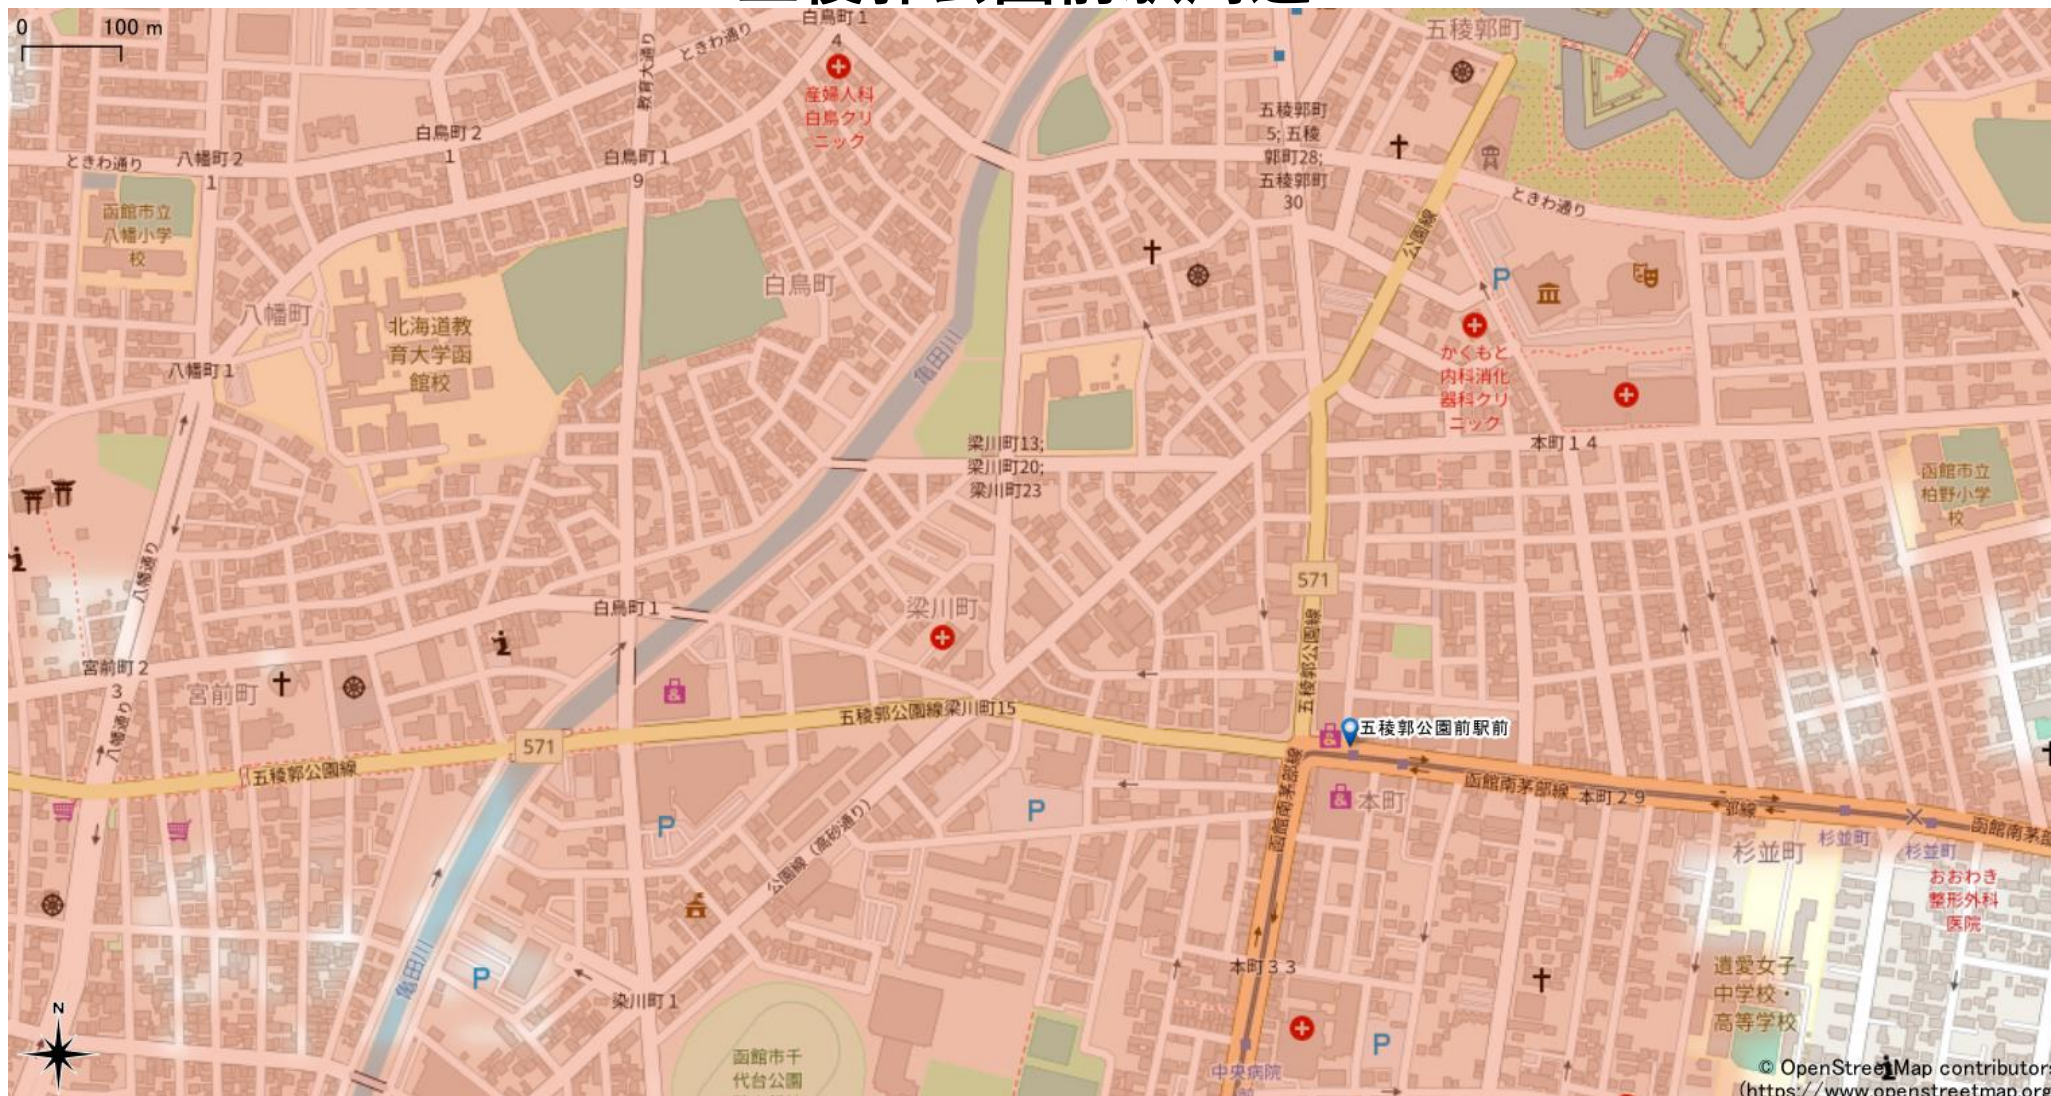

# 五稜郭公園前駅周辺

5Gサービスエリア

ご注意

- ・サービスエリアは計算上の数値判定に基づき作成しているため、実際の電波状況と異なる場合があります。
- ・おおそ利用可能な場所を示しているため、電波状況によってはご利用いただけなくなる場合があります。また、屋内施設ではご利用いただけない場合があります。
- ・本マップとサービスエリアマップは掲載日の違いにより、一部の場所で5Gサービスエリアが異なる場合があります。
- ・5G通信は電波の性質上、4G LTEと比べて屋内への電波が届きにくいいため、サービスエリア内であっても5G通信のご利用ではなく4G LTE通信となる場合があります。
- ・5G対応機種では5G通信をご利用できない場合でも、一部エリアでアンテナマークに「5G」と表示される場合があります。また通話・通信時にアンテナマークが「4G」に切り替わる場合があります。

© OpenStreetMap contributors  
(<https://www.openstreetmap.org>)

2023年9月21日時点