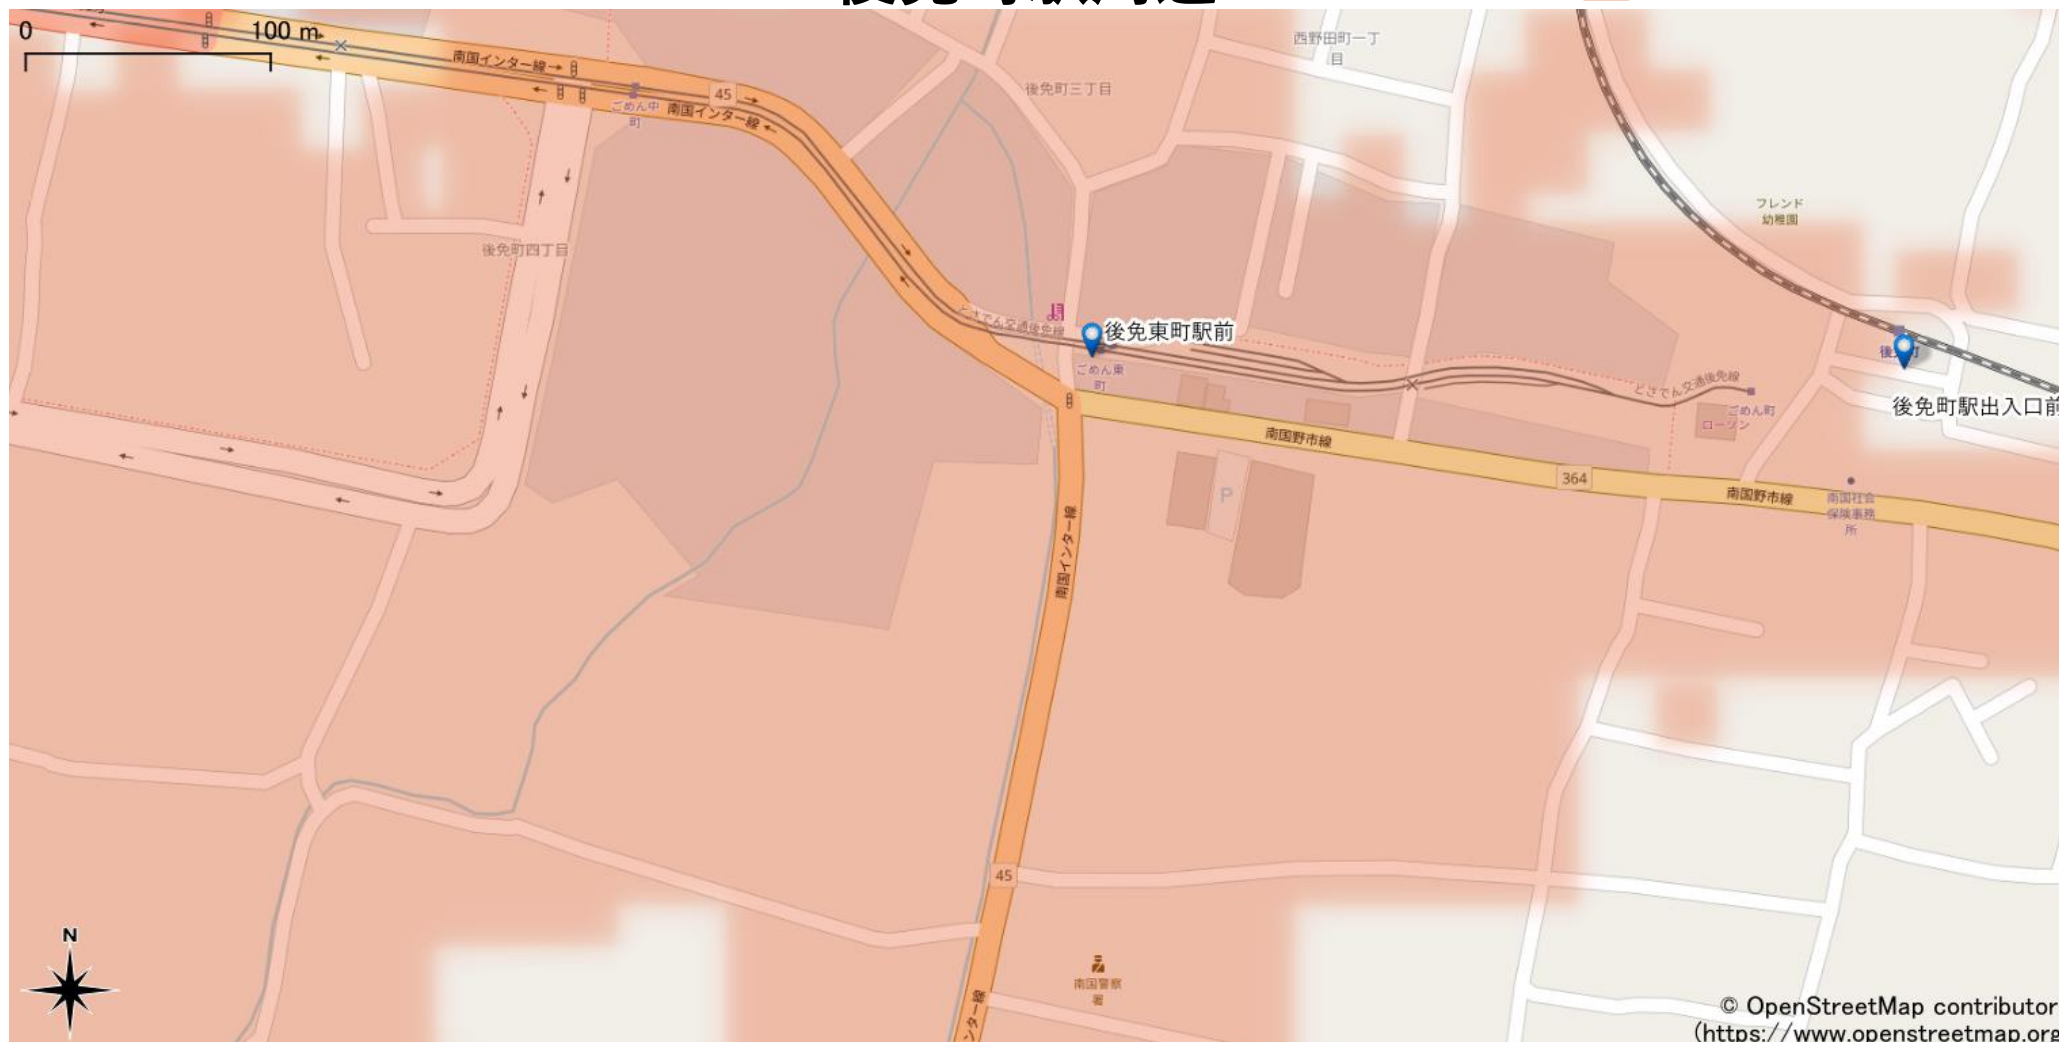

# 後免町駅周辺

5Gサービスエリア

© OpenStreetMap contributors  
(<https://www.openstreetmap.org>)

2022年10月31日時点

## ご注意

- ・ サービスエリアは計算上の数値判定に基づき作成しているため、実際の電波状況と異なる場合があります。
- ・ おおよそ利用可能な場所を示しているため、電波状況によってはご利用いただけなくなる場合があります。また、屋内施設ではご利用いただけない場合があります。
- ・ 本マップとサービスエリアマップは掲載日の違いにより、一部の場所で5Gサービスエリアが異なる場合があります。
- ・ 5G通信は電波の性質上、4G LTEと比べて屋内への電波が届きにくいいため、サービスエリア内であっても5G通信のご利用ではなく4G LTE通信となる場合があります。
- ・ 5G対応機種では5G通信をご利用できない場合でも、一部エリアでアンテナマークに「5G」と表示される場合があります。また通話・通信時にアンテナマークが「4G」に切り替わる場合があります。