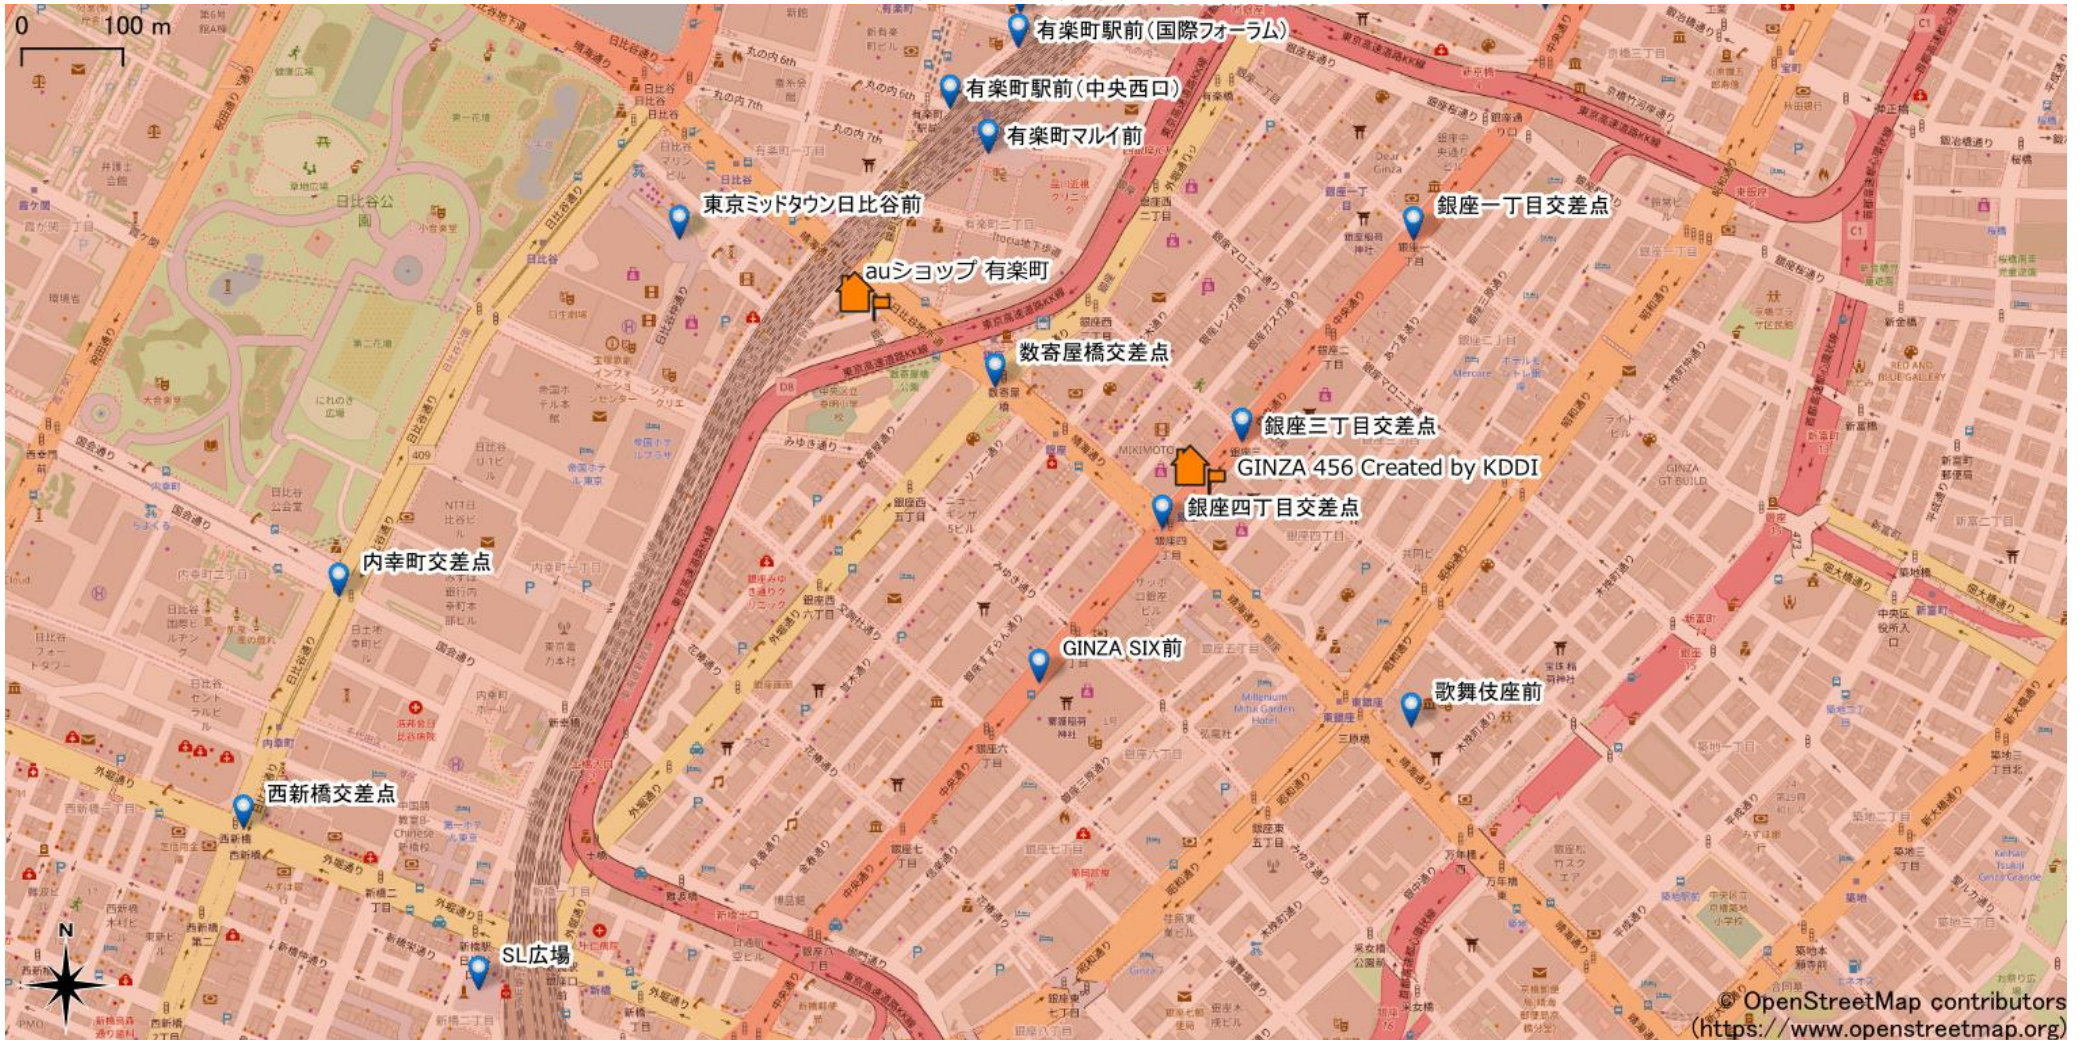

銀座駅周辺

5Gサービスエリア

© OpenStreetMap contributors
(<https://www.openstreetmap.org>)

2022年6月22日時点

ご注意

- ・サービスエリアは計算上の数値判定に基づき作成しているため、実際の電波状況と異なる場合があります。
- ・おおよそ利用可能な場所を示しているため、電波状況によってはご利用いただけなくなる場合があります。また、屋内施設ではご利用いただけない場合があります。
- ・本マップとサービスエリアマップは掲載日の違いにより、一部の場所で5Gサービスエリアが異なる場合があります。
- ・5G通信は電波の性質上、4G LTEと比べて屋内への電波が届きにくいいため、サービスエリア内であっても5G通信のご利用ではなく4G LTE通信となる場合があります。
- ・5G対応機種では5G通信をご利用できない場合でも、一部エリアでアンテナマークに「5G」と表示される場合があります。また通話・通信時にアンテナマークが「4G」に切り替わる場合があります。