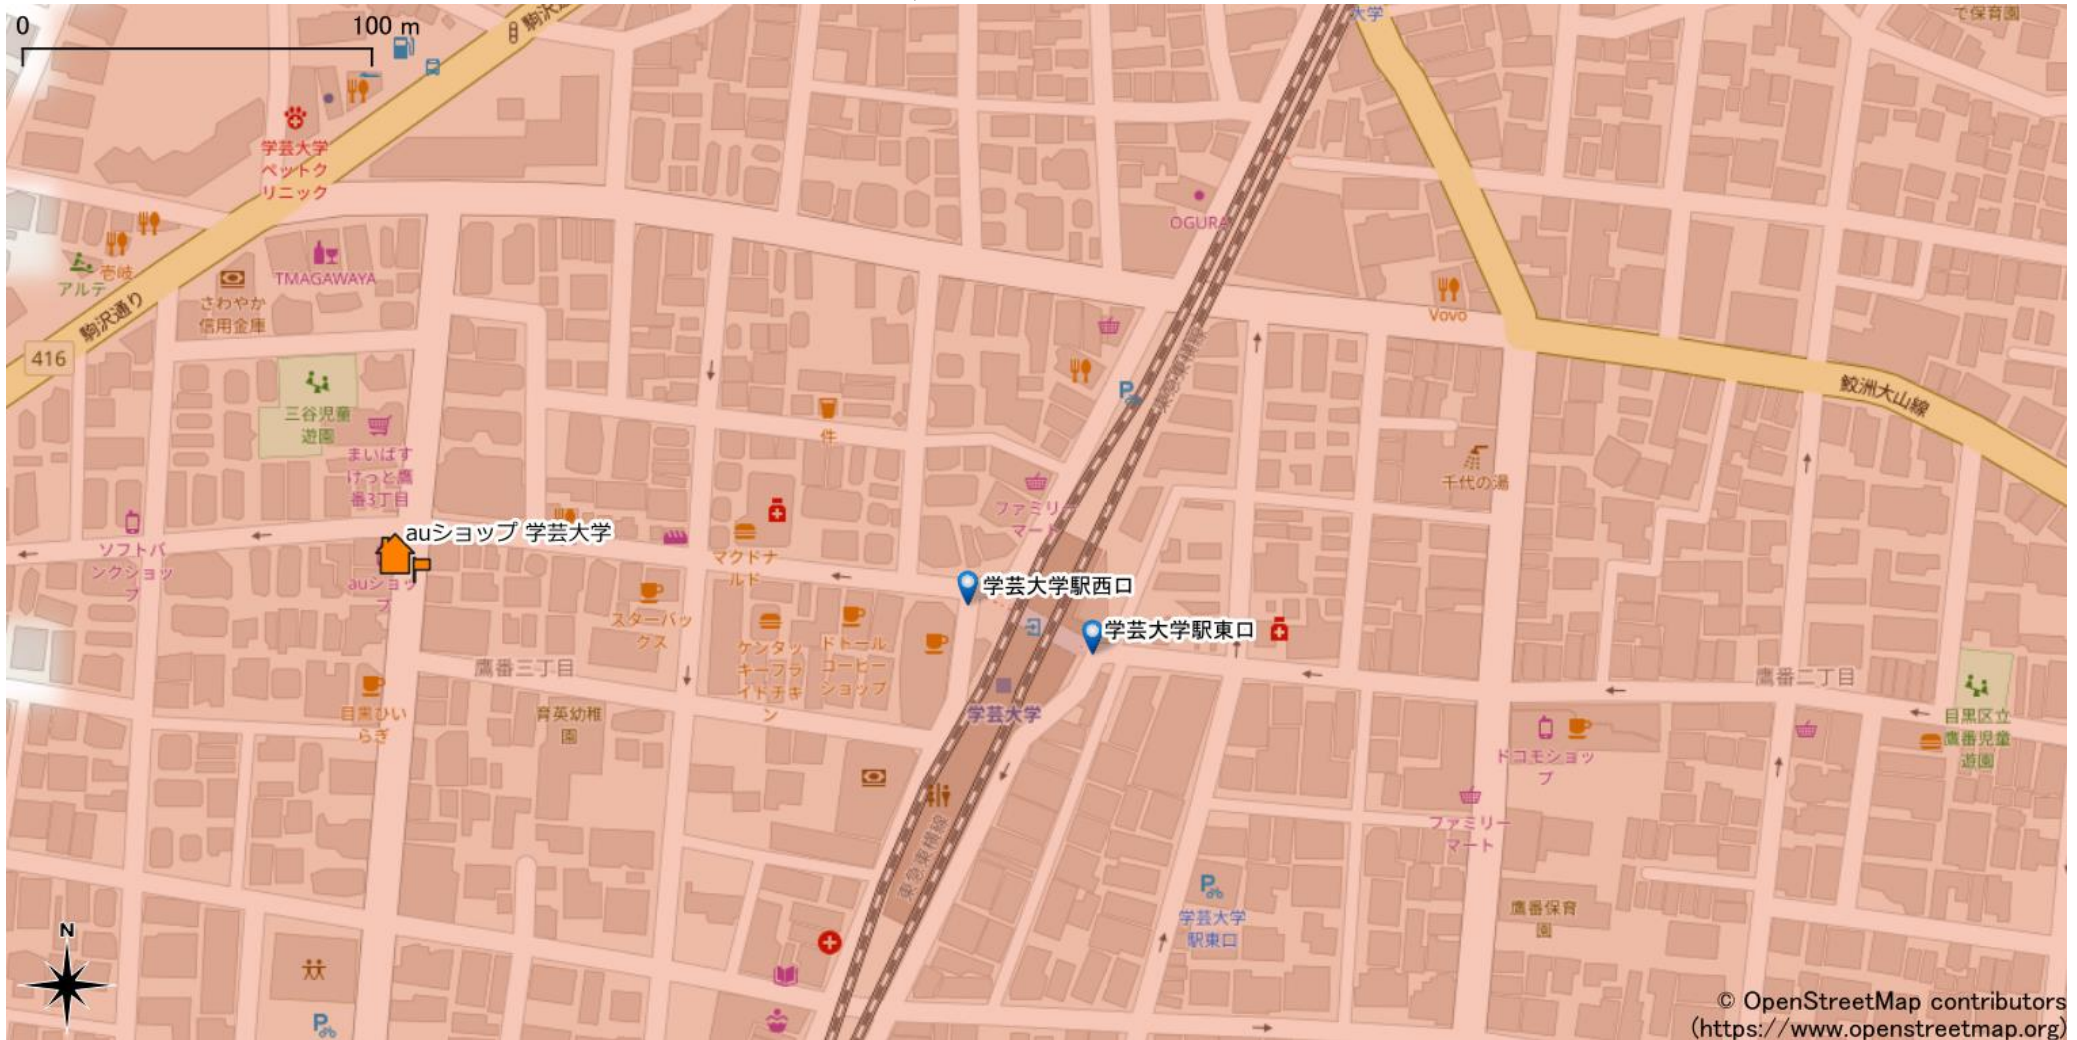

# 学芸大学駅周辺

5Gサービスエリア

© OpenStreetMap contributors  
(<https://www.openstreetmap.org>)

2022年9月29日時点

## ご注意

- ・サービスエリアは計算上の数値判定に基づき作成しているため、実際の電波状況と異なる場合があります。
- ・おおよそ利用可能な場所を示しているため、電波状況によってはご利用いただけなくなる場合があります。また、屋内施設ではご利用いただけない場合があります。
- ・本マップとサービスエリアマップは掲載日の違いにより、一部の場所で5Gサービスエリアが異なる場合があります。
- ・5G通信は電波の性質上、4G LTEと比べて屋内への電波が届きにくいいため、サービスエリア内であっても5G通信のご利用ではなく4G LTE通信となる場合があります。
- ・5G対応機種では5G通信をご利用できない場合でも、一部エリアでアンテナマークに「5G」と表示される場合があります。また通話・通信時にアンテナマークが「4G」に切り替わる場合があります。