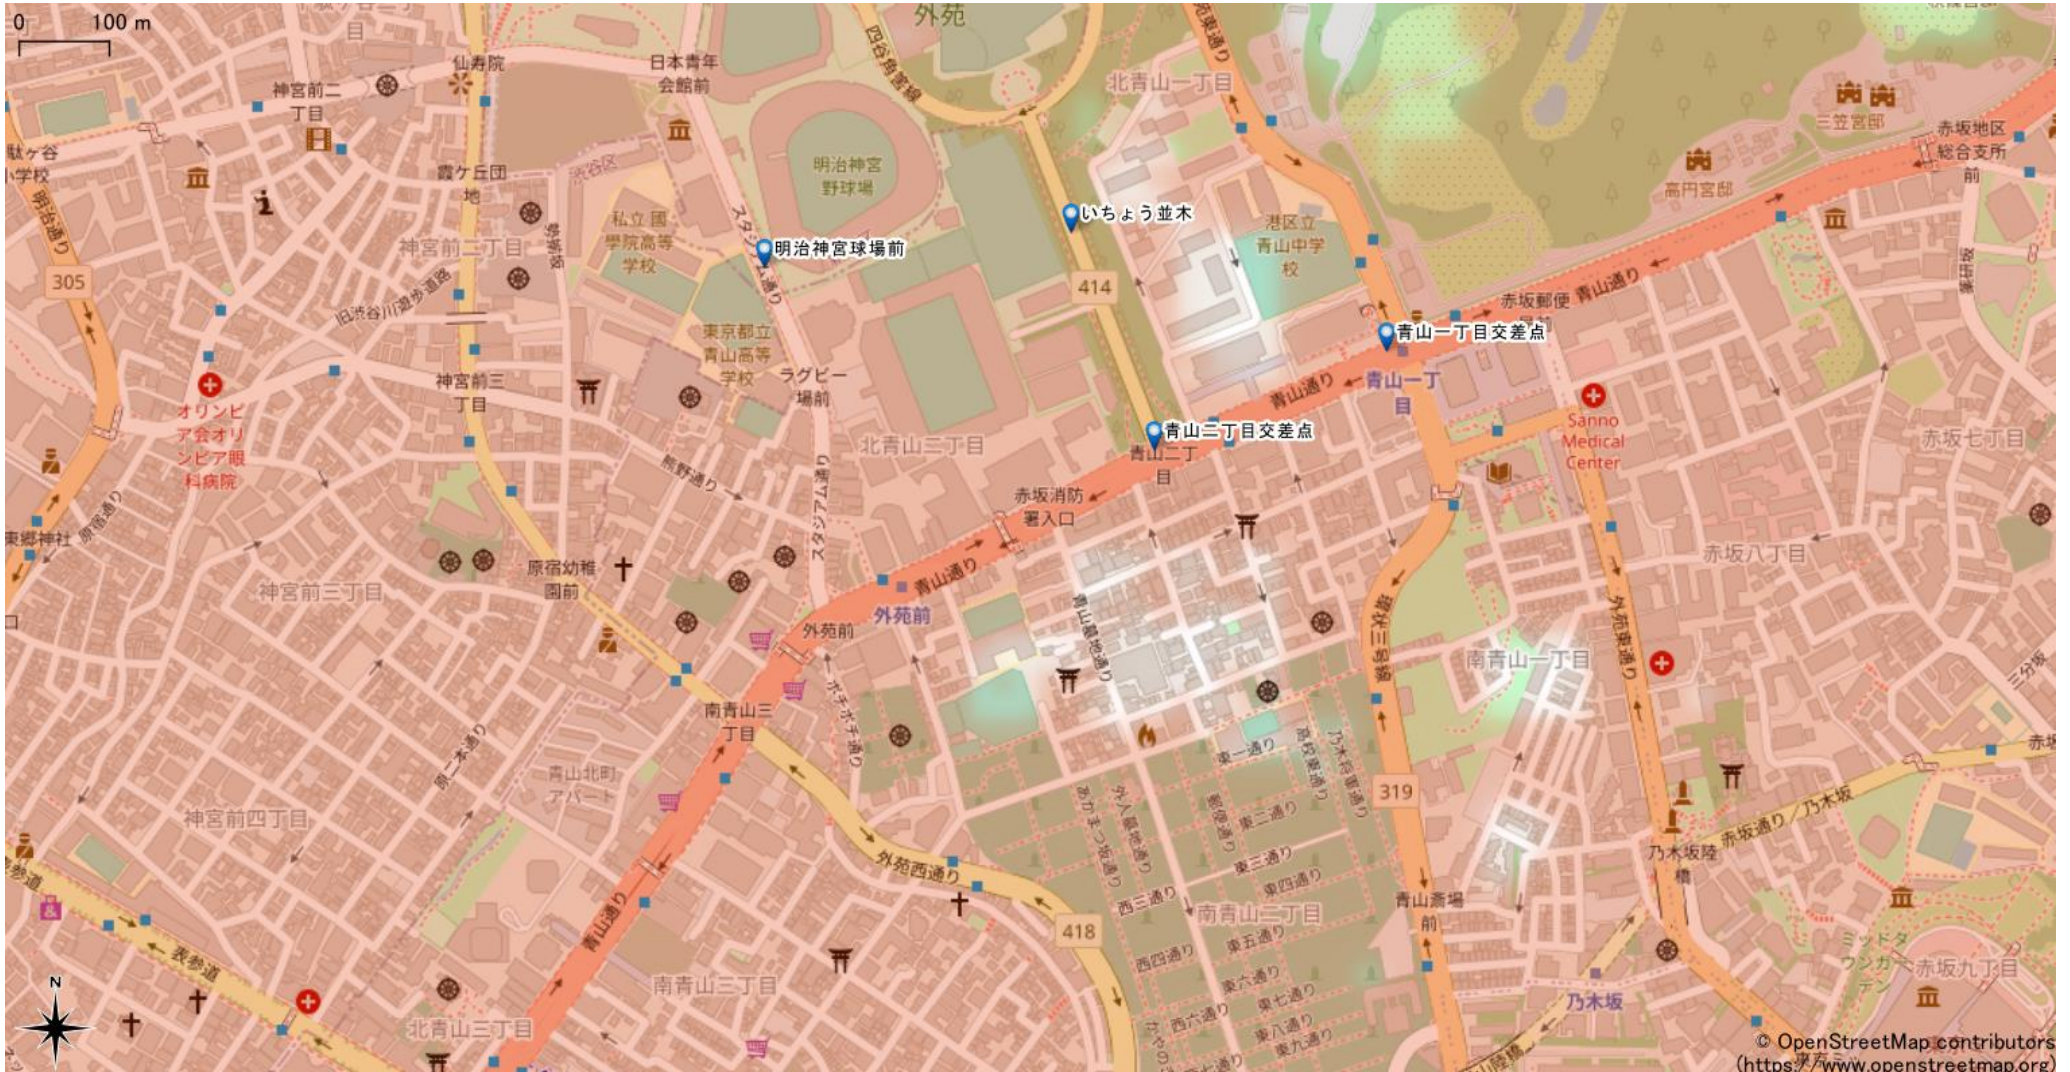

外苑前駅周辺

5Gサービスエリア

ご注意

- ・サービスエリアは計算上の数値判定に基づき作成しているため、実際の電波状況と異なる場合があります。
- ・おおよそ利用可能な場所を示しているため、電波状況によってはご利用いただけなくなる場合があります。また、屋内施設ではご利用いただけない場合があります。
- ・本マップとサービスエリアマップは掲載日の違いにより、一部の場所で5Gサービスエリアが異なる場合があります。
- ・5G通信は電波の性質上、4G LTEと比べて屋内への電波が届きにくいいため、サービスエリア内であっても5G通信のご利用ではなく4G LTE通信となる場合があります。
- ・5G対応機種では5G通信をご利用できない場合でも、一部エリアでアンテナマークに「5G」と表示される場合があります。また通話・通信時にアンテナマークが「4G」に切り替わる場合があります。