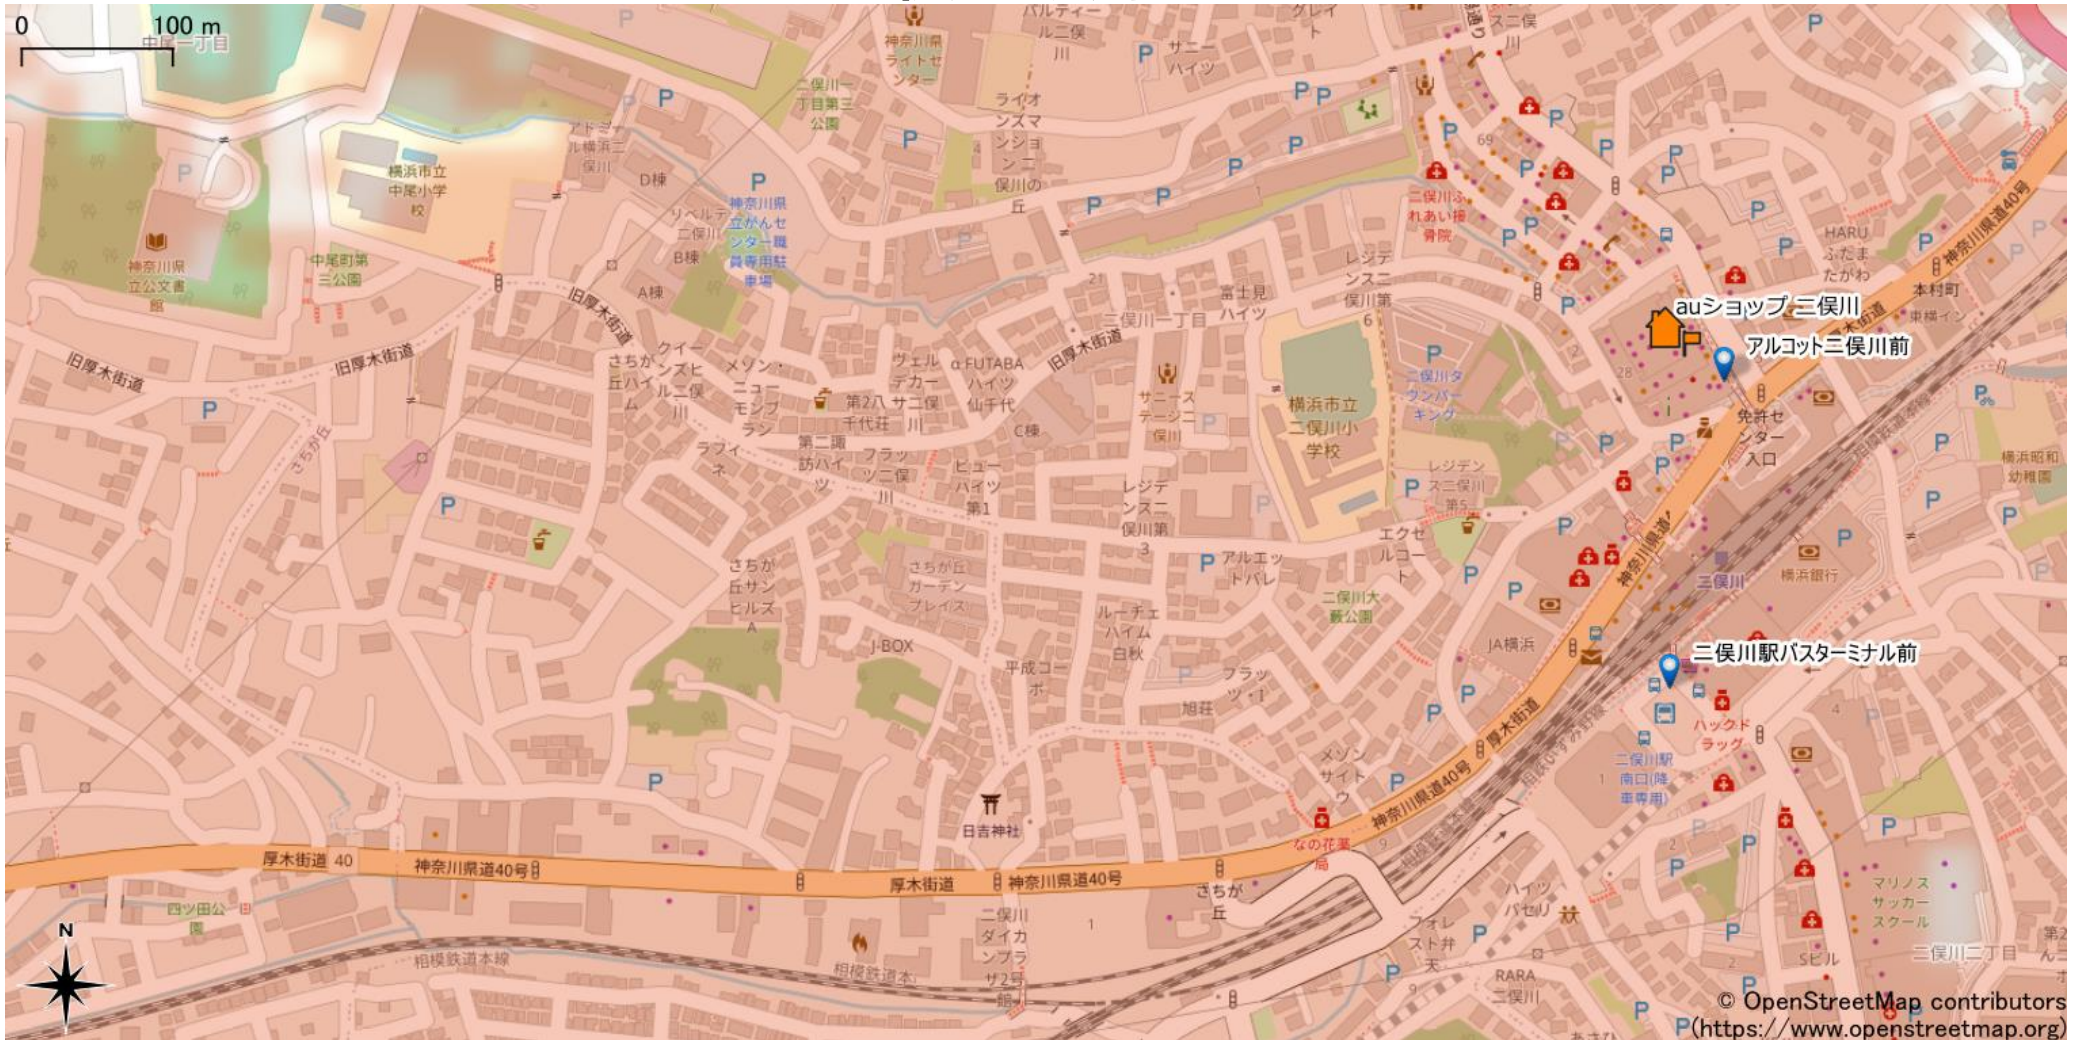

二俣川駅周辺

5Gサービスエリア

ご注意

- ・ サービスエリアは計算上の数値判定に基づき作成しているため、実際の電波状況と異なる場合があります。
- ・ おおよそ利用可能な場所を示しているため、電波状況によってはご利用いただけなくなる場合があります。また、屋内施設ではご利用いただけない場合があります。
- ・ 本マップとサービスエリアマップは掲載日の違いにより、一部の場所で5Gサービスエリアが異なる場合があります。
- ・ 5G通信は電波の性質上、4G LTEと比べて屋内への電波が届きにくいいため、サービスエリア内であっても5G通信のご利用ではなく4G LTE通信となる場合があります。
- ・ 5G対応機種では5G通信をご利用できない場合でも、一部エリアでアンテナマークに「5G」と表示される場合があります。また通話・通信時にアンテナマークが「4G」に切り替わる場合があります。