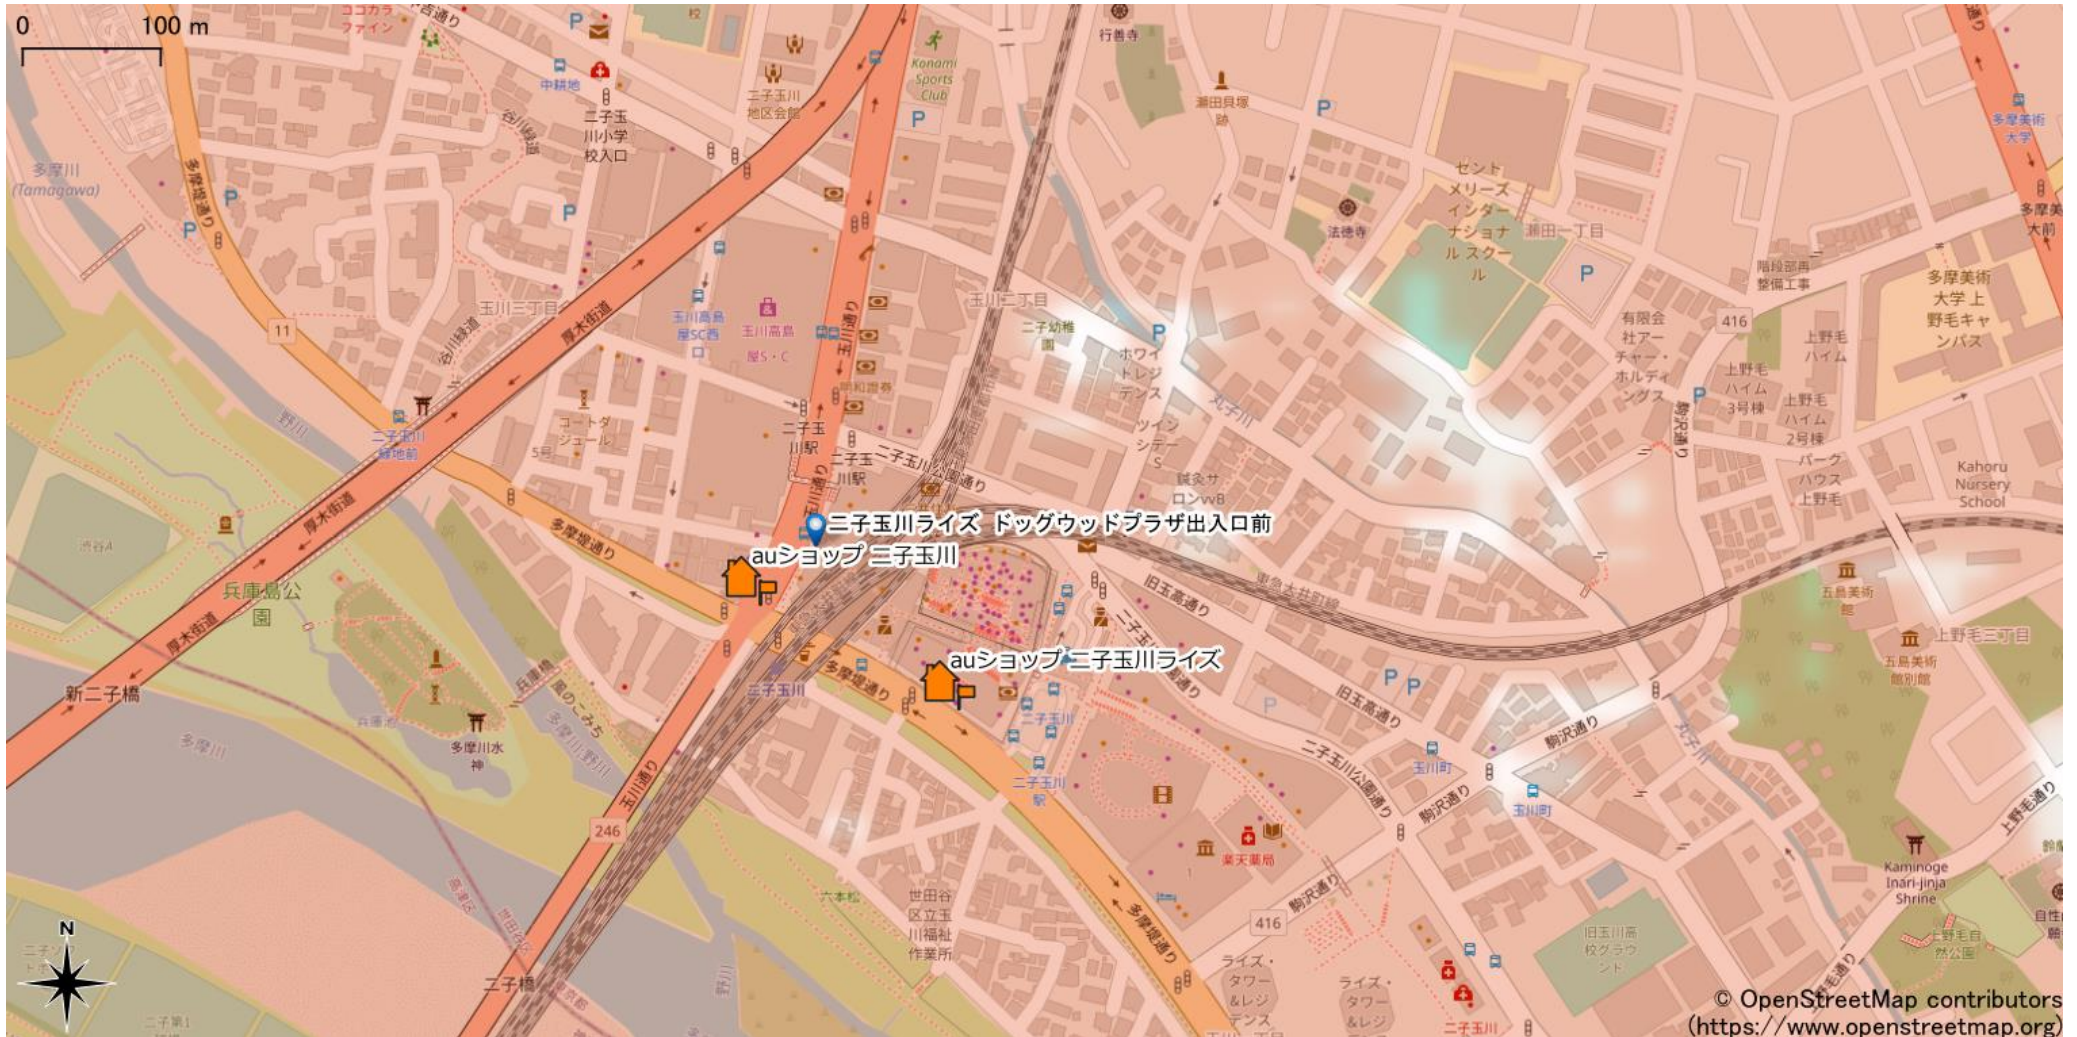

二子玉川駅周辺

5Gサービスエリア

ご注意

- ・ サービスエリアは計算上の数値判定に基づき作成しているため、実際の電波状況と異なる場合があります。
- ・ おおよそ利用可能な場所を示しているため、電波状況によってはご利用いただけなくなる場合があります。また、屋内施設ではご利用いただけない場合があります。
- ・ 本マップとサービスエリアマップは掲載日の違いにより、一部の場所で5Gサービスエリアが異なる場合があります。
- ・ 5G通信は電波の性質上、4G LTEと比べて屋内への電波が届きにくいいため、サービスエリア内であっても5G通信のご利用ではなく4G LTE通信となる場合があります。
- ・ 5G対応機種では5G通信をご利用できない場合でも、一部エリアでアンテナマークに「5G」と表示される場合があります。また通話・通信時にアンテナマークが「4G」に切り替わる場合があります。