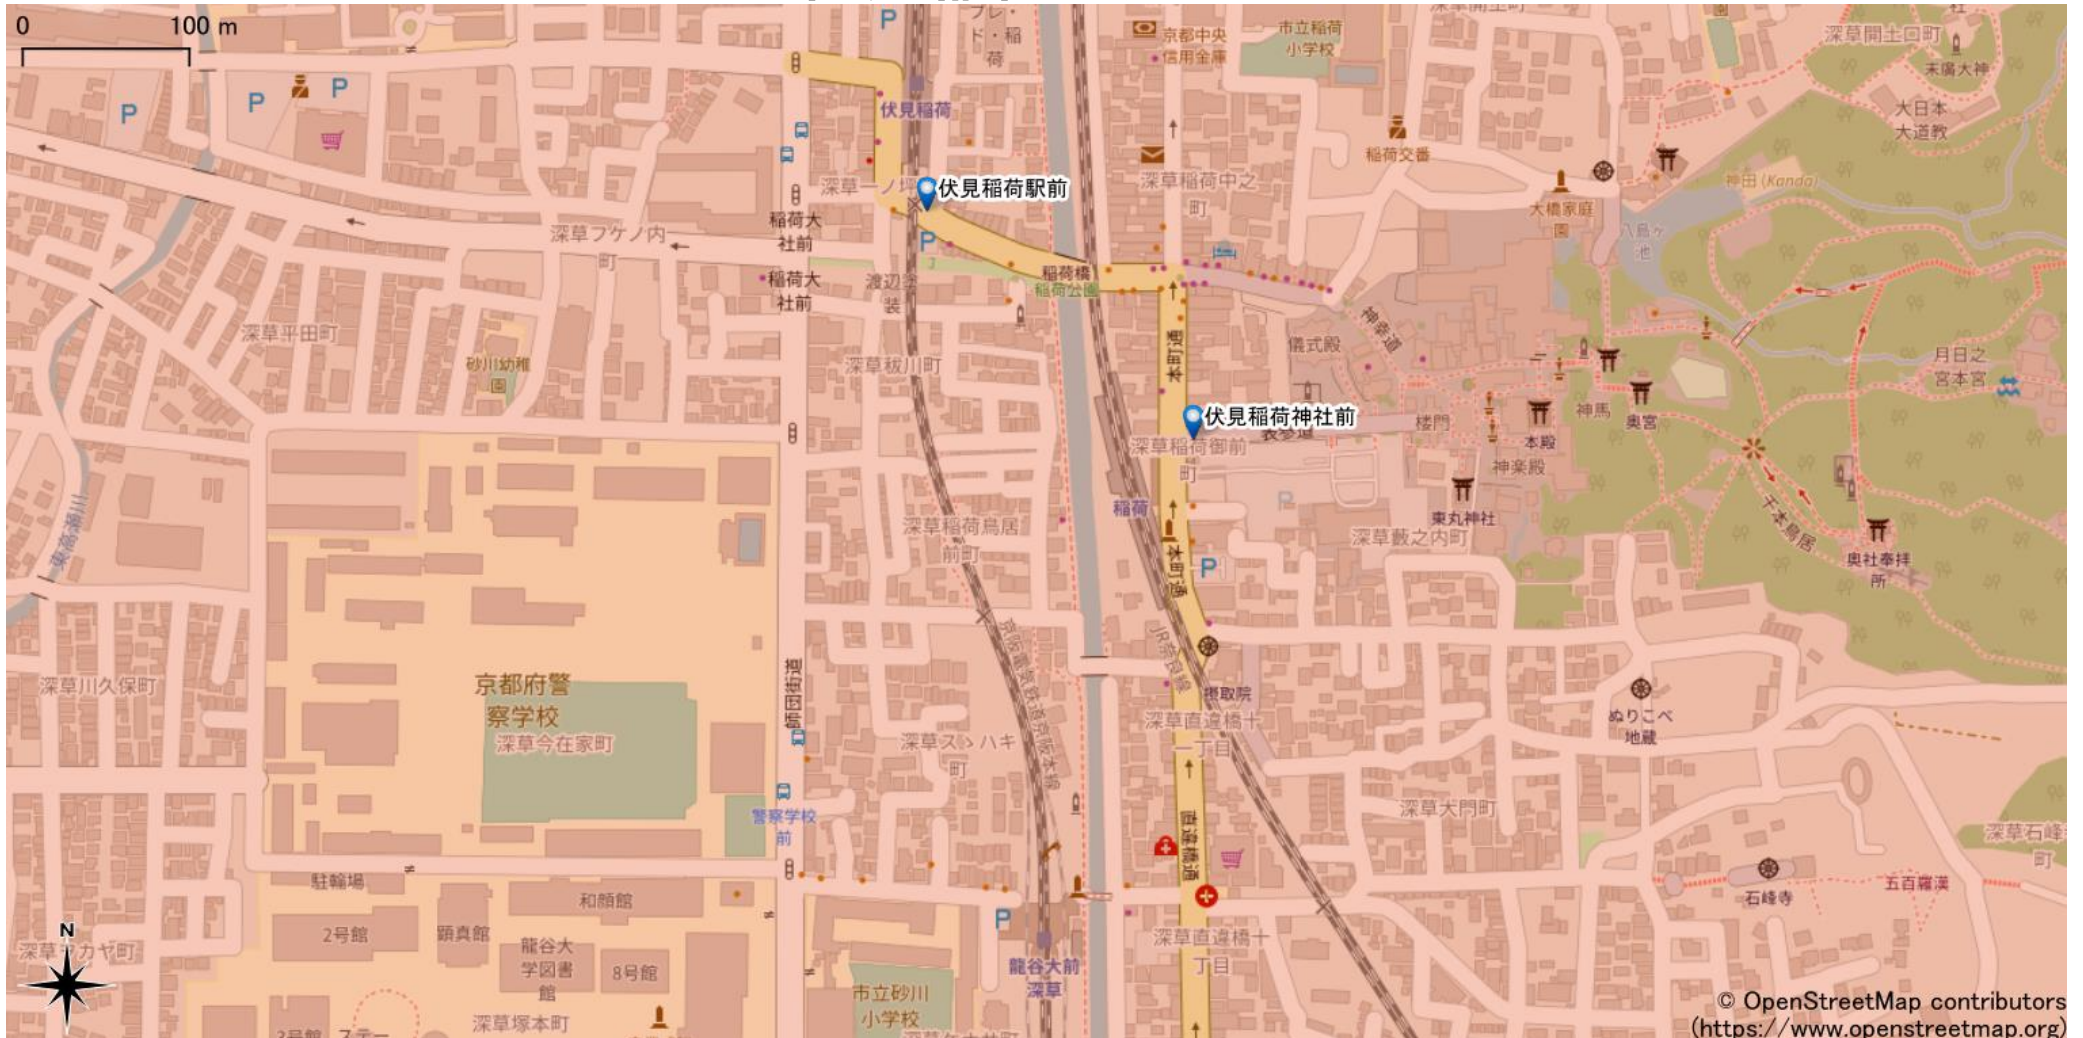

伏見稲荷駅周辺

5Gサービスエリア

ご注意

- ・ サービスエリアは計算上の数値判定に基づき作成しているため、実際の電波状況と異なる場合があります。
- ・ おおよそ利用可能な場所を示しているため、電波状況によってはご利用いただけなくなる場合があります。また、屋内施設ではご利用いただけない場合があります。
- ・ 本マップとサービスエリアマップは掲載日の違いにより、一部の場所で5Gサービスエリアが異なる場合があります。
- ・ 5G通信は電波の性質上、4G LTEと比べて屋内への電波が届きにくいいため、サービスエリア内であっても5G通信のご利用ではなく4G LTE通信となる場合があります。
- ・ 5G対応機種では5G通信をご利用できない場合でも、一部エリアでアンテナマークに「5G」と表示される場合があります。また通話・通信時にアンテナマークが「4G」に切り替わる場合があります。