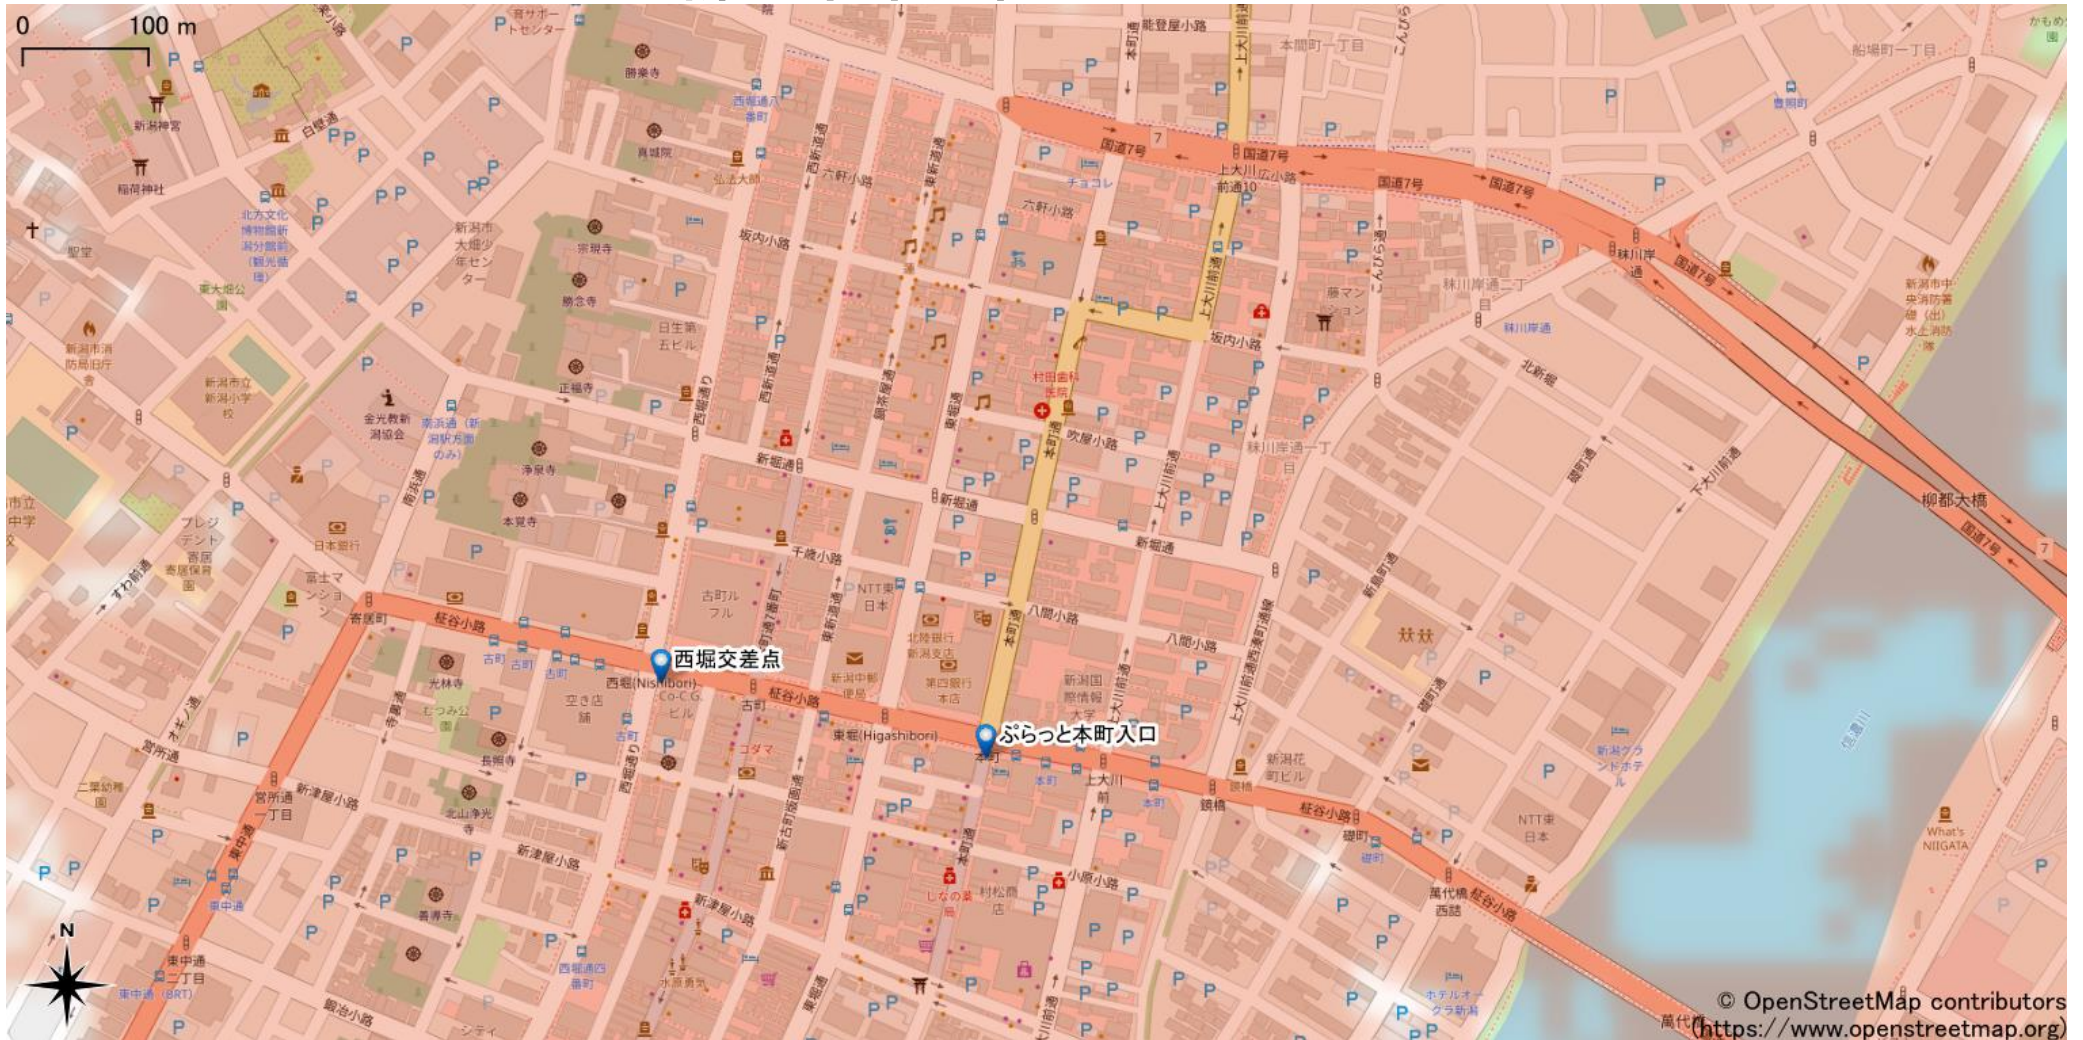

新潟市中央区古町通周辺

5Gサービスエリア

ご注意

- ・ サービスエリアは計算上の数値判定に基づき作成しているため、実際の電波状況と異なる場合があります。
- ・ おおよそ利用可能な場所を示しているため、電波状況によってはご利用いただけなくなる場合があります。また、屋内施設ではご利用いただけない場合があります。
- ・ 本マップとサービスエリアマップは掲載日の違いにより、一部の場所で5Gサービスエリアが異なる場合があります。
- ・ 5G通信は電波の性質上、4G LTEと比べて屋内への電波が届きにくいいため、サービスエリア内であっても5G通信のご利用ではなく4G LTE通信となる場合があります。
- ・ 5G対応機種では5G通信をご利用できない場合でも、一部エリアでアンテナマークに「5G」と表示される場合があります。また通話・通信時にアンテナマークが「4G」に切り替わる場合があります。