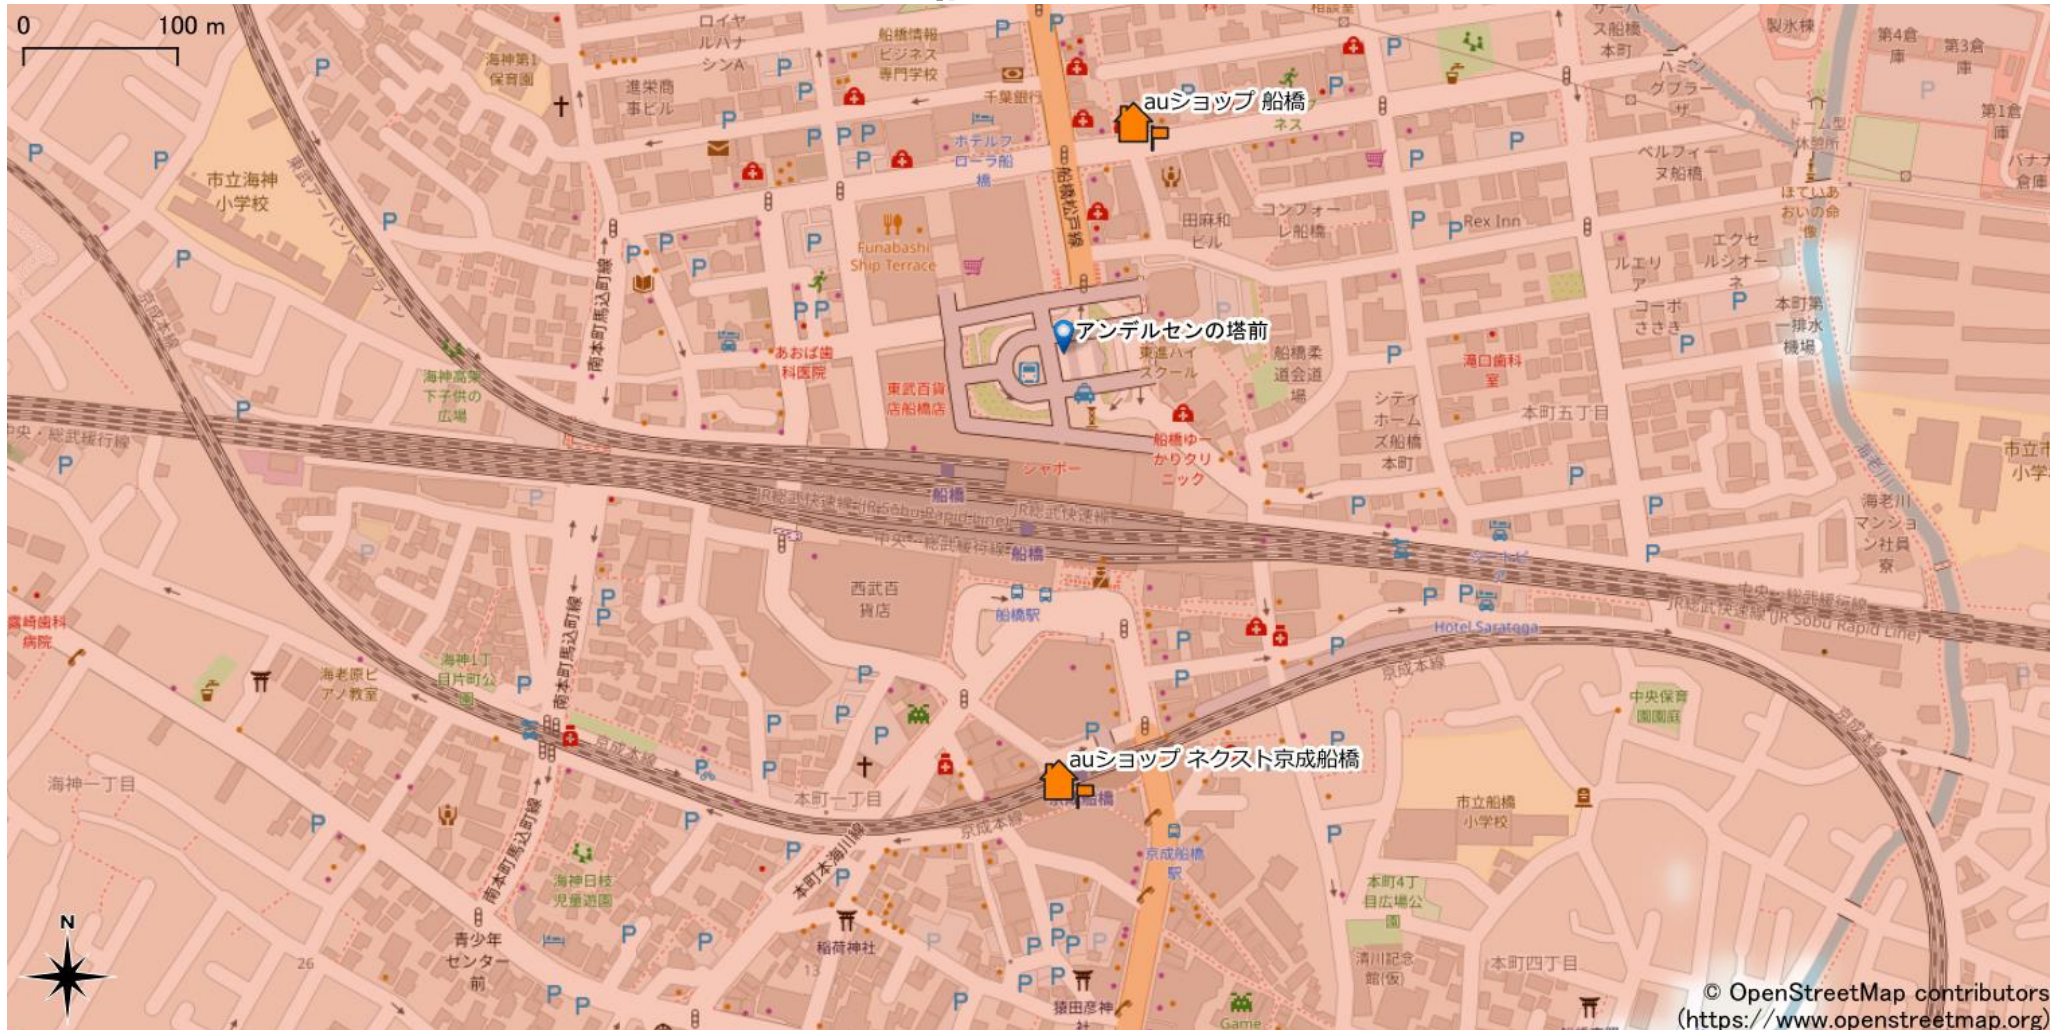

船橋駅周辺

5Gサービスエリア

© OpenStreetMap contributors
(<https://www.openstreetmap.org>)

ご注意

2023年6月28日時点

- ・ サービスエリアは計算上の数値判定に基づき作成しているため、実際の電波状況と異なる場合があります。
- ・ おおよそ利用可能な場所を示しているため、電波状況によってはご利用いただけなくなる場合があります。また、屋内施設ではご利用いただけない場合があります。
- ・ 本マップとサービスエリアマップは掲載日の違いにより、一部の場所で5Gサービスエリアが異なる場合があります。
- ・ 5G通信は電波の性質上、4G LTEと比べて屋内への電波が届きにくいいため、サービスエリア内であっても5G通信のご利用ではなく4G LTE通信となる場合があります。
- ・ 5G対応機種では5G通信をご利用できない場合でも、一部エリアでアンテナマークに「5G」と表示される場合があります。また通話・通信時にアンテナマークが「4G」に切り替わる場合があります。